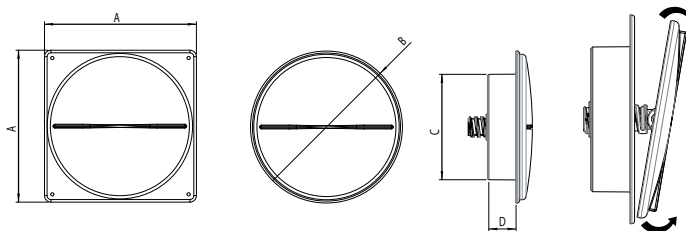

Tallriksventiler

Vi har ett brett sortiment av tallriks- och blockventiler passande till de flesta områden.

Specifikation						
Beteckning	Beskrivning	Mått A mm	Mått B mm	Mått C mm	Mått D mm	Art. nr.
Tallriksventil Ø80 mm rund ram	* Vit i plast		117	81,5	23	459026
Tallriksventil Ø100 mm rund ram	* Vit i plast		134	98	23	459028
Tallriksventil Ø125 mm rund ram	* Vit i plast		154	118	26	459030
Tallriksventil Ø150 mm rund ram	* Vit i plast		186	150	30	459032
Tallriksventil Ø160 mm rund ram	* Vit i plast		186	159	30	459042
Tallriksventil Ø80 mm fyrkant ram	* Vit i plast, rund stos	117		81,5	23	459034
Tallriksventil Ø100 mm fyrkant ram	* Vit i plast, rund stos	134		98	23	459036
Tallriksventil Ø125 mm fyrkant ram	* Vit i plast, rund stos	154		118	26	459038
Tallriksventil Ø160 mm fyrkant ram	* Vit i plast, rund stos	201		159	30	459044
Fresh 150 tallriksventil fyrkant ram	Vit i ABS-plast	150				249855
Fresh 180 tallriksventil fyrkant ram	Avsedd för gamla beslag, vit i ABS-plast	180				249860
Tallriksventil Ø80 mm rund i vit plåt	Vitlackerad plåt		120	74	18	459016
Tallriksventil Ø100 mm rund vit plåt	Vitlackerad plåt		120	93	20	459018
Tallriksventil Ø125 mm rund vit plåt	Vitlackerad plåt		150	119	20	459020
Tallriksventil Ø160 mm rund vit plåt	Vitlackerad plåt		190	154	23	459022
Fresh 70 blockventil fyrkant ram	Kompl. ventil Ø86 vägg max 155mm bred	150		85		628020
Blockventil Ø85 rund ram	Kompl. ventil Ø85 vägg wvmax 315mm bred		117	81,5	23	484017
Frånluft FTL 100 rund ram	Träbeklädd för bastu		123	93	20	459010
Frånluft FTL 125 rund ram	Träbeklädd för bastu		154	118	23	459012
Frånluft FTL 160 rund ram	Träbeklädd för bastu		194	154	23	
Tallriksstos 100	För Tallriksv. Ø100 passar flimmerfilter					459040

Fresh 150 tallriksventil

Kvadratisk tallriksventil med ram #150. Lämplig att använda i förråd, bodar mm.

Fresh 180 tallriksventil

Kvadratisk tallriksventil med ram #180. Utmärkt att använda på gamla beslag mm.