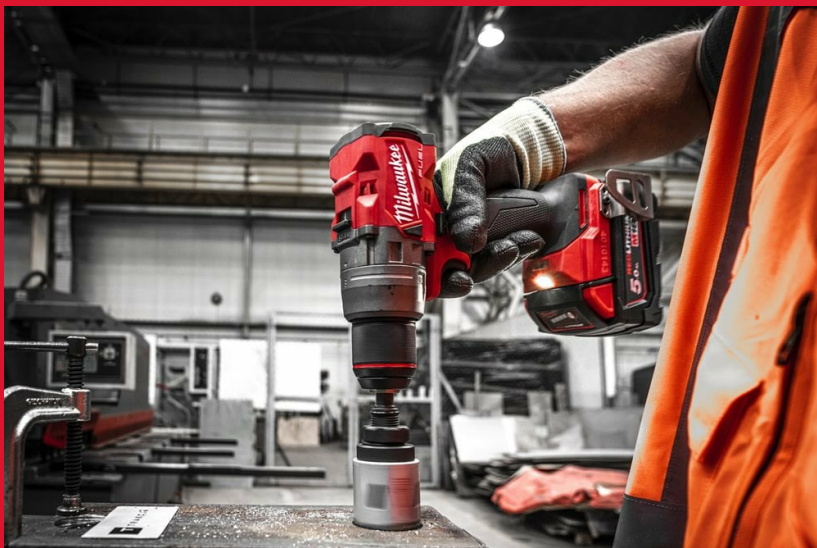

M18 FPD3-0X

M18 FUEL™ SLAGBORMASKIN

- Høyere effekt under belastning - dreiemoment på 158 Nm
- Ekstremt kompakt design på 175 mm lengde for tilgang til trange områder
- AUTOSTOP™ Funksjon for økt sikkerhet. Et dedikert autostopplys ved foten av verktøyet varsler at funksjonen slår inn
- Børsteløs POWERSTATE® motor
- REDLITHIUM™ batteriene tilbyr solid konstruksjon, avansert elektronikk og høy ytelse uten minneffekt som sammen leverer mer driftstid og mer produktivitet gjennom hele batteriets levetid
- Raske bor- og skruoppgaver under belastning
- Individuell celleovervåkning optimerer driftstiden og sikrer beste levetid og driftssikkerhet
- Batteriindikator viser strømnivå
- 13 mm chuck
- Belteklips i helmetall
- Fleksibelt batterisystem: Fungerer med alle MILWAUKEE® M18™ batterier
- LED-opplyst arbeidsområde

REDLITHIUM™

Ubelastet hastighet (o/min)	0 - 500/ 0 - 2100
Chuckkapasitet (mm)	13
Maks. boring i tre/ stål/ murverk (mm)	89/ 16/ 16
Maks. slagfall (slag/min)	0 - 33,000
Maks. dreiemoment (Nm)	158
Inkludert	Leveres uten batteri, Leveres uten lader, HD Box
Artikkelnummer	4933479859