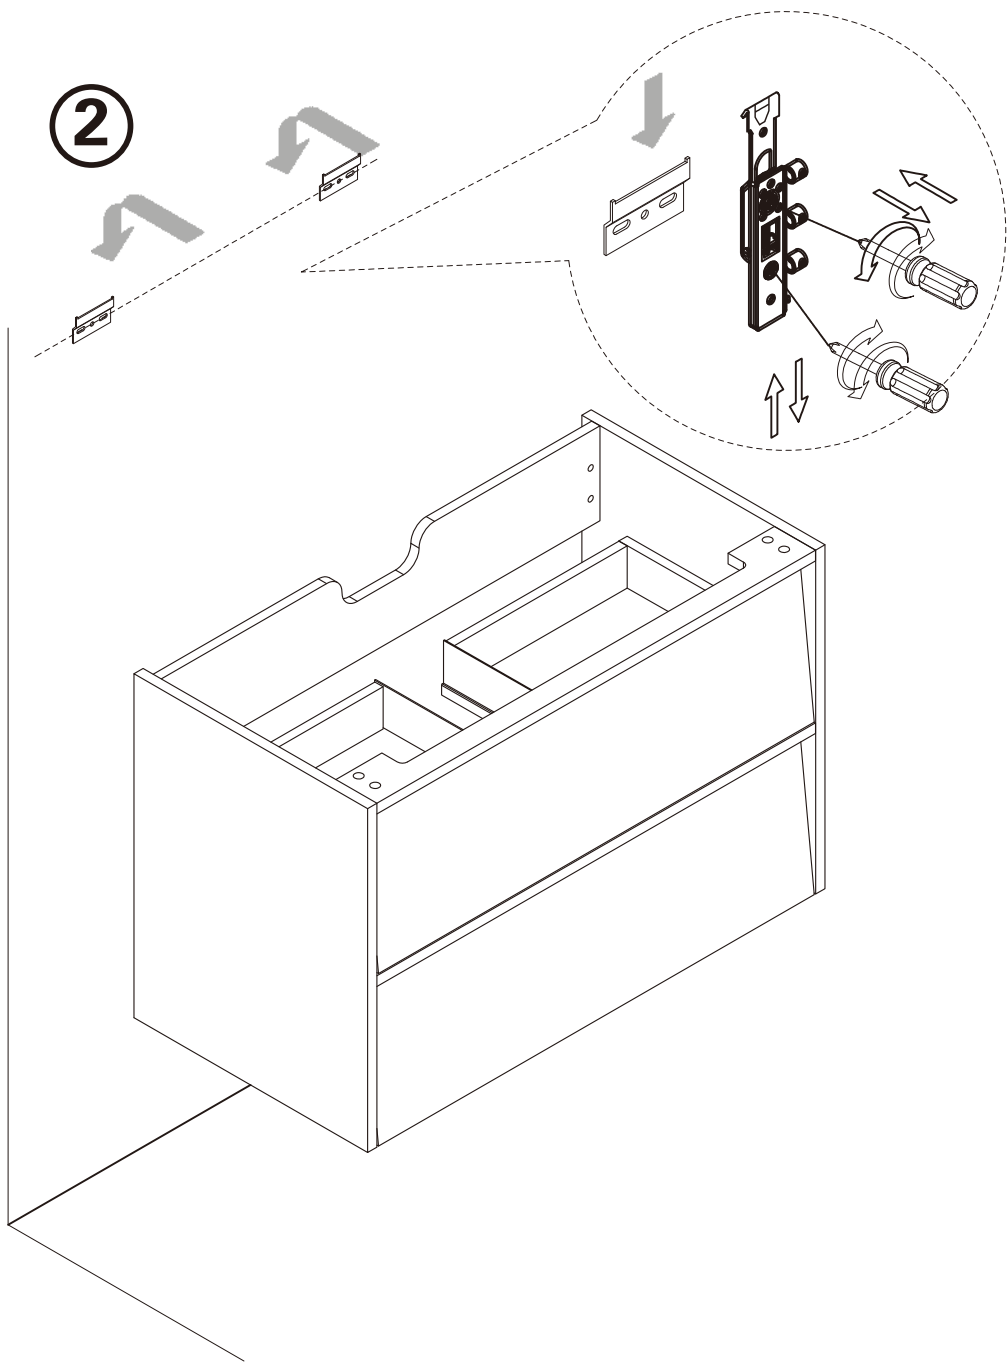

Installation Instructions
Installationsanvisning
Monteringsanvisning
Asennusohjeet

Vivere 90 cm

Main cabinet
Tvättställsskåp
Skuffeseksjon
Pääkaappi

1

	1
x6	
	2
x6	
	3
x6	

2

3

4