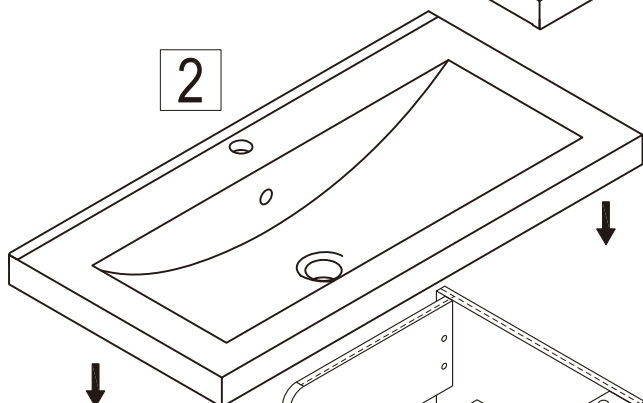

Installation Instructions
Installationsanvisning
Monteringsanvisning
Asennusohjeet

Vivere 90 cm

Main cabinet
Tvättställsskåp
Skuffeseksjon
Pääkaappi

1

	1
x6	
	2
x6	
	3
x6	

2

3

4