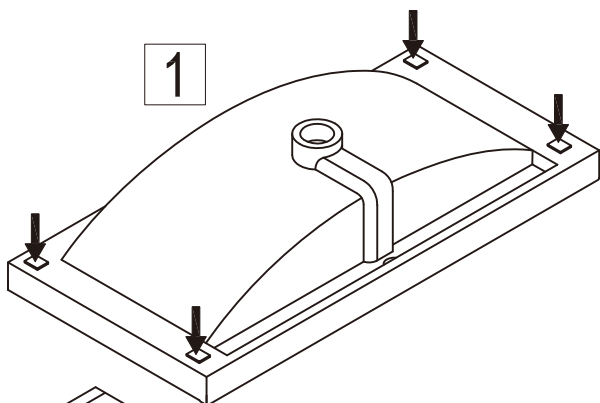

Installation Instructions
Installationsanvisning
Monteringsanvisning
Asennusohjeet

Vivere 90 cm

Main cabinet
Tvättställsskåp
Skuffeseksjon
Pääkaappi

1

	1
x6	
	2
x6	
	3
x6	

2

3

4