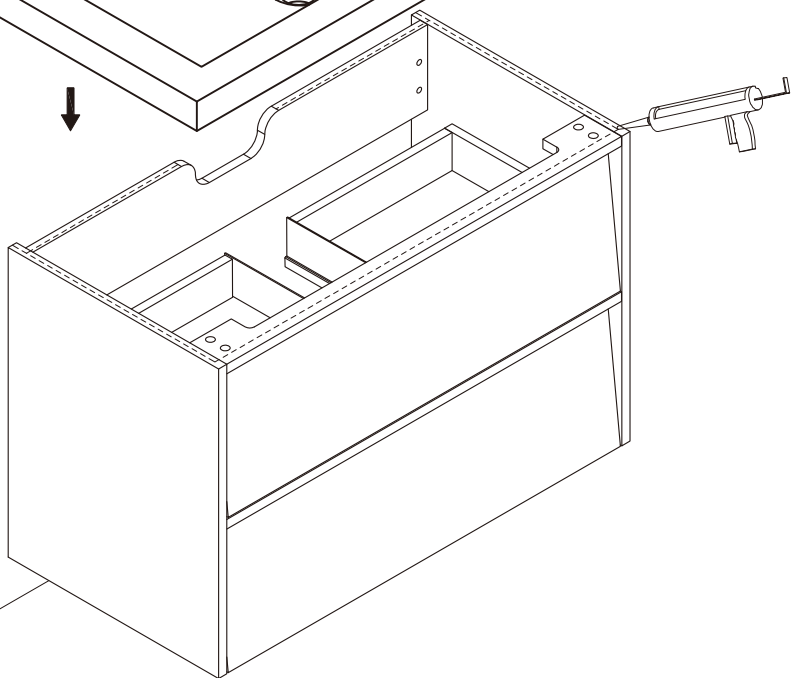

Installation Instructions
Installationsanvisning
Monteringsanvisning
Asennusohjeet

Vivere 90 cm

Main cabinet
Tvättställsskåp
Skuffeseksjon
Pääkaappi

1

	1
x6	
	2
x6	
	3
x6	

2

3

4