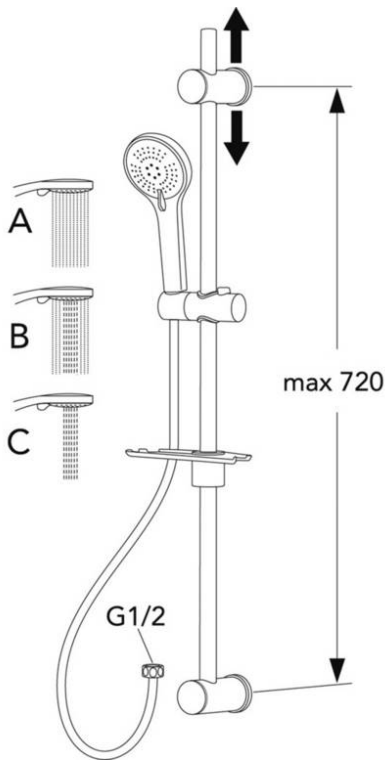

Dusjsett 2.1

Blyfri, energiklasse A

GUSTAVSBERG /
SMARTERE BADEROM

Produktets funksjoner

- 3-funksjons hånddusj
- Smart hylle med praktisk kroker
- Festes med skruer eller lim

Artikkelnummer mv.

NRF-nr:
4342814

ART-nr:
GB41106250

EAN-nr:
7391530081021

Emballasje
L: 765,00 W: 130,00 x H: 263,00 mm.
Vekt: 1,228 kg

Anbefalt utsalgspris
914 NOK (731 NOK ekskl. skatt)

Energimerking og sertifiseringer

Montering og vedlikehold

Vanntilførselsrør må gjennomspyles. Kranen kobles til kaldtvannsrøret på høyre side og varmtvannsrøret på venstre side. Vanntrykk: maks. 1000 kPa, min. 50 kPa. Varmtvannstemperatur: maks. 80 °C, min. 45 °C. Merk at vi ikke er ansvarlige for skader som følge av feil installasjon.