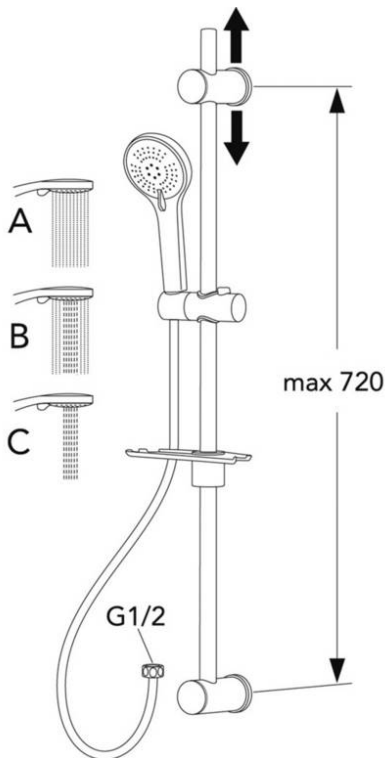

# Dusjsett 2.1

Blyfri, energiklasse A

GUSTAVSBERG /  
SMARTERE BADEROM

## Produktets funksjoner

- 3-funksjons hånddusj
- Smart hylle med praktisk kroker
- Festes med skruer eller lim

## Artikkelnummer mv.

NRF-nr:  
4342814

ART-nr:  
GB41106250

EAN-nr:  
7391530081021

Emballasje  
L: 765,00 W: 130,00 x H: 263,00 mm.  
Vekt: 1,228 kg

Anbefalt utsalgspris  
914 NOK (731 NOK ekskl. skatt)

## Montering og vedlikehold

Vanntilførselsrør må gjennomspyles. Kranen kobles til kaldtvannsrøret på høyre side og varmtvannsrøret på venstre side. Vanntrykk: maks. 1000 kPa, min. 50 kPa. Varmtvannstemperatur: maks. 80 °C, min. 45 °C. Merk at vi ikke er ansvarlige for skader som følge av feil installasjon.