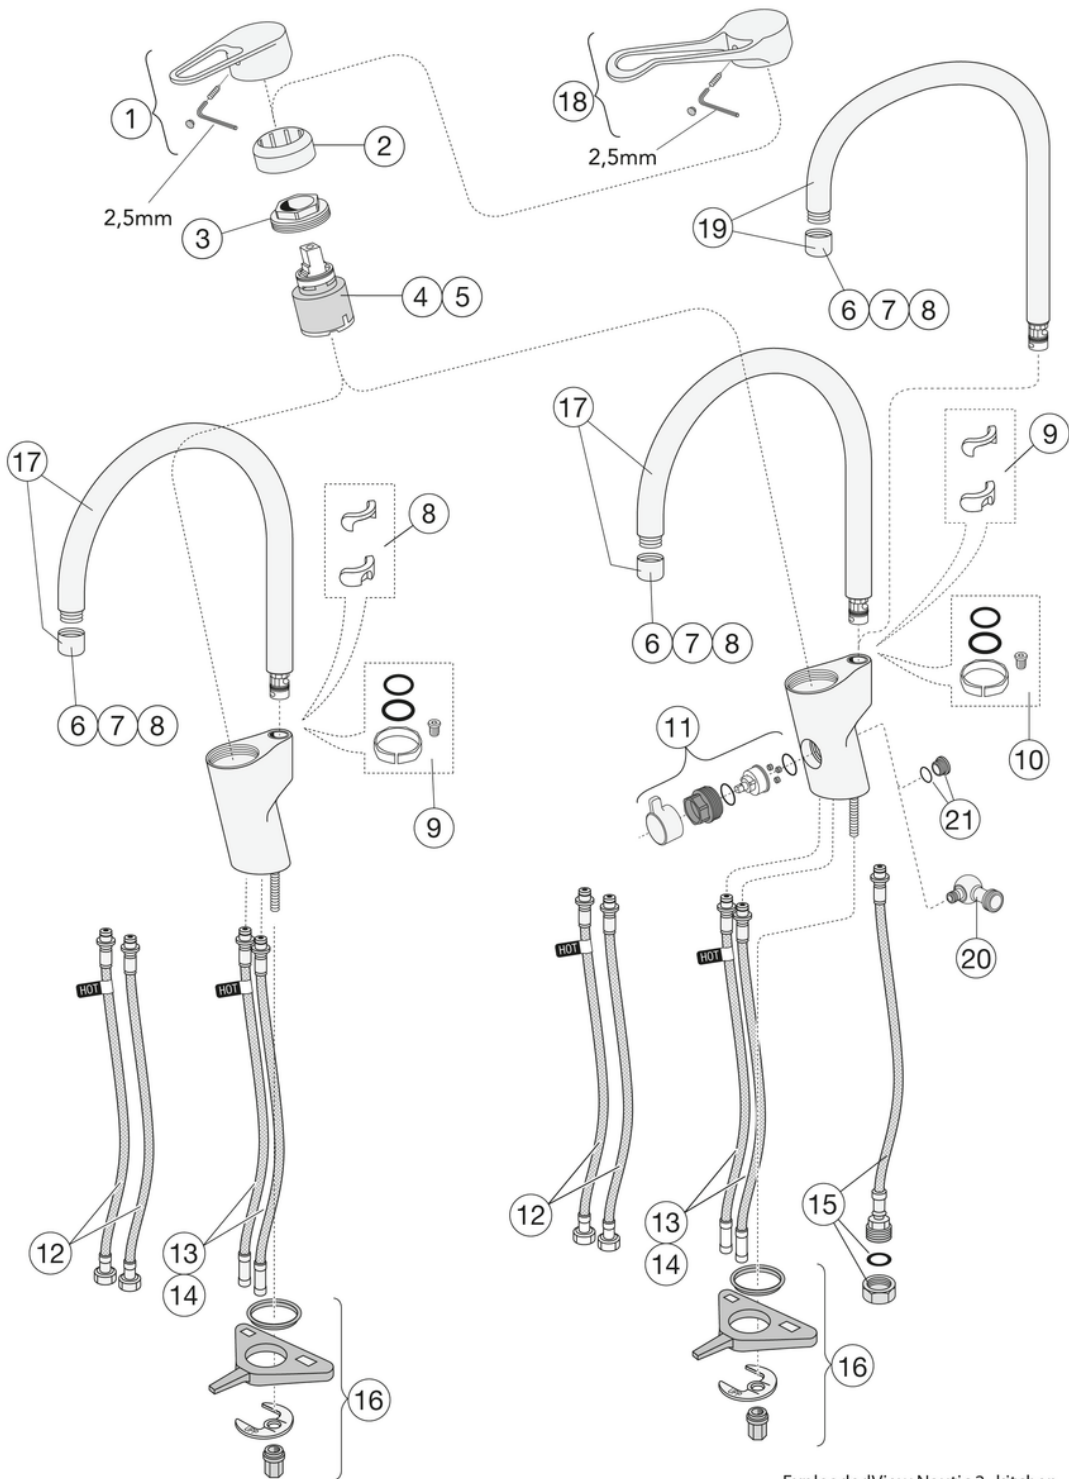

## Montering og vedlikehold

Før installasjonen må ledningene rengjøres. Kran er koblet til kaldvannsledningen til høyre og varmtvannsledningen til venstre. Vanntrykk: maks 1000 kPa, min 50 kPa. Varmtvannstemperaturen maks: 70 C, min 45 C. Vi er ikke ansvarlig for feil som står ved feil installasjon.

## Teknisk informasjon

- Tappekapasitet med 3 bar (300kPa): 0,123 Max. tap capacity (at 300 kPa): %s l/s
- Trykkfall ved nominell vannflyt ((0,1/0,2/0,33): 789 Pressure loss with flow (0,2 l/s) %s kPa
- CO<sub>2</sub>e fotavtrykk: 7,41
- Tilkoblingsdimensjon: G10

# Reservedeler

ExplodedView Nautic 2\_kitchen  
(Rev 1. 2021-01-20)

Nr.	Produkt	NRF-nr.	Art.nr.
1	Ettgrepsspak Nye Nautic		GB41639803 01
2	Dekkekåpe.		GB41639523 01
3	Mutter - kerampakke		GB41639522 01
4	Kerampakke 35mm Smart+ standard	4342719	GB41637393
5	Kerampakke 35mm Smart+ energieffektiv		GB41639567 01
6	Strålesamler	4343242	GB41630129 01
7	Strålesamler		GB41639610 01
8	Parlator/ Strålesamler		GB41639971 01
9	Slagbegrensningssats	4342716	GB41638450
10	O-ringsats	4342659	GB41637010 01
11	Oppvaskmaskinstenging		GB41639547 01
12	SoftPex-slange		GB41639279 02
13	SoftPex-slange		GB41638721 02
14	SoftPex-slange		GB41638708 02
15	SoftPex-slange 440mm		GB41638701 01
16	Monteringssett		GB41639937 01
17	Utløpskran	4342776	GB41637326 0
18	Ettgrepsspak Care	4340418	GB41639801 01
19	Utløpskran		GB41638474 01
21	Plugg til oppvaskmaskintilkobling på benk		GB41639525 01