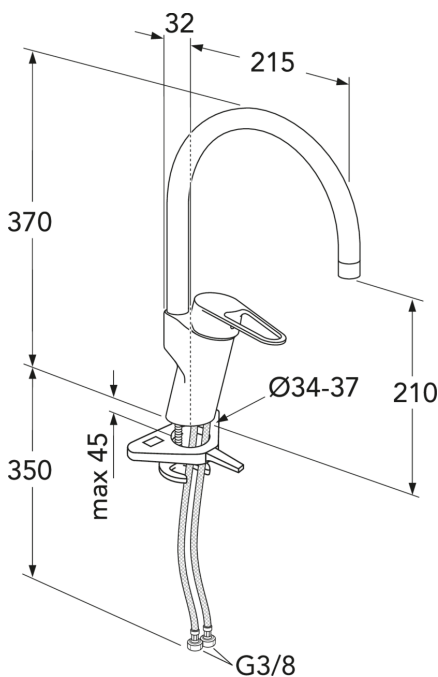

Energimerking og sertifiseringer

Teknisk informasjon

- Tappekapasitet med 3 bar (300kPa): 0,123 Max. tap capacity (at 300 kPa): %s l/s
- Trykkfall ved nominell vannflyt ((0,1/0,2/0,33): 789 Pressure loss with flow (0,2 l/s) %s kPa
- CO₂e fotavtrykk: 7,41
- Tilkoblingsdimensjon: G10