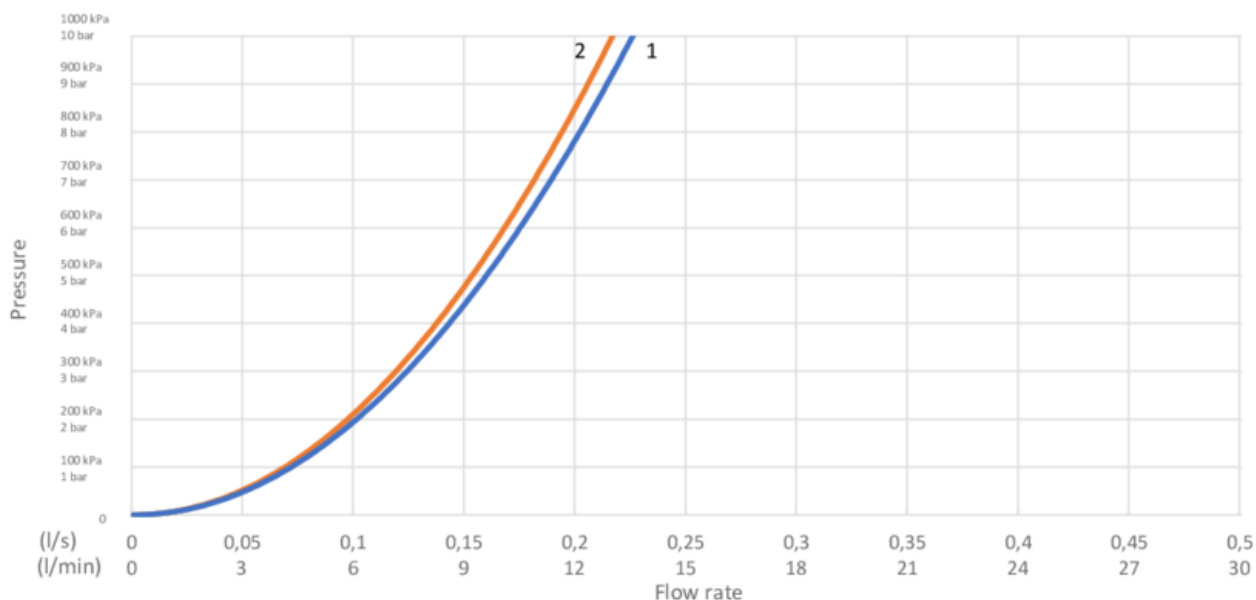

GUSTAVSBERG/

FLOW CHART/

Kitchen mixer, energy class C New Nautic

1. Max flow
2. Dishwasher shut off valve

1. Max flow

- Flowrate at 300 kPa:	0,123 l/s
- Pressure at flow 0,1 l/s:	197 kPa
- Pressure at flow 0,2 l/s:	789 kPa
- Pressure at flow 0,33 l/s:	N/A

Rev, 1, 2021-02-08 Gustavsberg Labb

Villeroy & Boch Gustavsberg AB / Box 400, 134 29 Gustavsberg / Phone +46 (0)8-570 391 00 / www.gustavsberg.com / info@gustavsberg.com