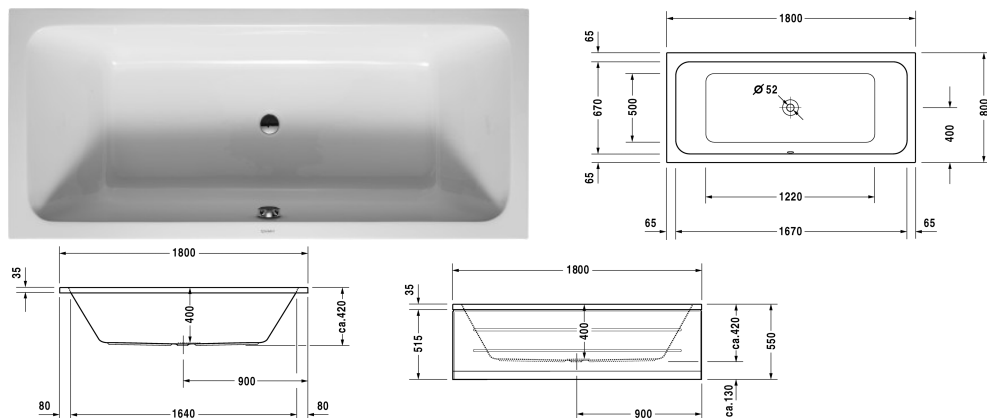

D-Code Badekar # 700101000000000

< 1800 mm >

Badekar	Dimensjoner	Vekt	Modellnummer
rektangulært, med to ryggstøtter, sentrert avløp, 4 mm sanitærakryl			
<b>Farger</b>			
00 Hvit alpin			
<b>Variant</b>			
Badekar	1800 x 800 mm	23,500 kg	700101000000000
<b>Egnede produkter</b>			
Monteringskasse til # 700101,			790475
Panel venstre, til D-Code badekar, *, 800 mm,			701037
Panel høyre, til D-Code badekar, *, 800 mm,			701033
Panel front, til D-Code badekar, *, 1800 mm,			701028
Feste til badekar til fastgjørelse og understøttelse av D-Code bade- og dusjkar, 3 stk.,			790125
Av- og overløpssett krom, til D-Code badekar med avløp i midten, Avløp 52 mm, Kabellengde 1000 mm,			790226
Gummi tettningslist til D-Code, til støydemping, Lengde: 3300 mm,			790126
Bensett til D-Code badekar og dusjkar, med bredde > 1000 mm, høydejusterbar 115-180 mm, høyde justerbar fra 135 - 165 mm ved bruk av støyreducerende pakning for dusjkar, 2 stk.,			790127
Avlastningsputer, 2 stk. 800 x 450 mm, passer til 2nd floor # 700076, Darling New # 700244, Daro # 700028, D-Code # 700101, Happy D.2 # 700314, Vero # 700135, Vero Air # 700413, 700415, 700416, 700417, 700418,			791828

D-Code Badekar # 700101000000000

|< 1800 mm >|

Avlastningsputer med utskjæring for dusjsslange, 2 stk. 800 x 450 mm, passer til 2nd floor # 700076, Darling New # 700244, Daro # 700028, D-Code # 700101, Happy D.2 # 700314, Vero Air # 700413, 700415, 700416, 700417, 700418,

791829

Støybeskyttelse til akryl badekar \*\*\*\*, Innhold:  
Støyreducerende fastgjørelse, Bitumen puter, kantbånd,

791368

*Alle tegninger inneholder de nødvendige mål som er gjenstand for standard toleranser. De fremkommer i mm og er ikke bindende. Eksakte mål, spesielt ved særskilte tilpassede monteringsforhold, kan bare skaffes fra det ferdige porselensprodukt.*