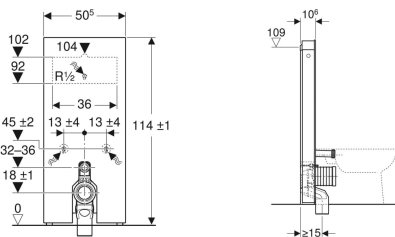

## Geberit Monolith modul for gulvstående toalett, 114 cm, frontkledning i steintøy

Eksempelbilde

### Bruksformål

- For gulvtilkoplinger
- For renoveringer, om- og nybygg
- For fester til vegg med en avløpshøyde på 18 cm
- For utskifting av gulvstående toaletter med innbyggings-sisterner med maks. serviceåpningshøyde < 109 cm
- For utskifting av lavhengende synlige sisterner
- For utskifting av synlige sisterner i halv høyde
- For utskifting av gulvstående toaletter med synlig sisterner
- For tilkobling av Geberit AquaClean Tuma dusjtoalett gulvstående toalett
- For tilkobling av Geberit AquaClean toalettseter, med tilbehør
- For utskifting av spyleventiler
- For montering på ferdige gulv
- For montering foran lette og massive vegger

### Leveringsomfang

- Vanntilkoplingssett med 2 hjørneventiler 1/2"
- Spylørforlengelse 160 mm
- P-tilkopplingsbønder av PP, ø 90 mm
- Pakningsring av EPDM, ø 44/55 mm

- Sisterner, fullt isolert mot kondens
- Endepanel av børstet aluminium
- Selvbærende
- Justerbar spylemengde
- Vanntilkopling på midten bak
- Vanntilkopling på siden mulig med tilbehør
- Vanntilkopling nede

### Tekniske data

Strømningstrykk	0.1-10 bar
Maksimal vanntemperatur	25 °C
Spylemengde fabrikkinnstilling	6 og 3 l
Stor spylemengde innstillingsområde	4.5 / 6 l
Liten spylemengde	3 l
Beregnet gjennomstrømningsmengde	0.11 l/s
Minste strømningstrykk for beregnet gjennomstrømningsmengde	0.5 bar