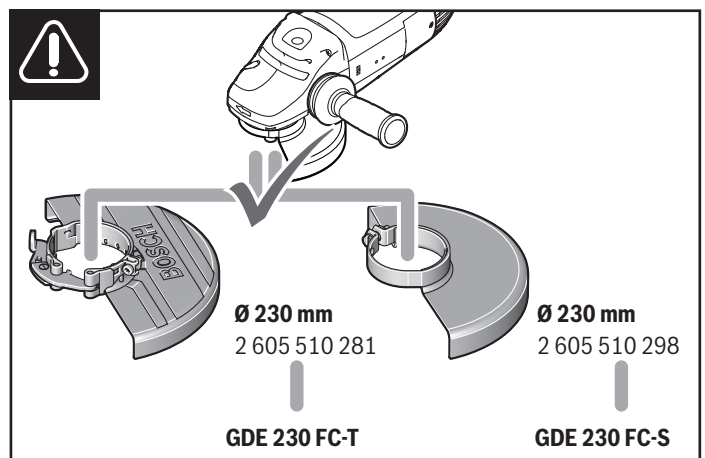

GDE 230 Professional

FC-T|FC-S

Robert Bosch GmbH
 Power Tools Division
 70764 Leinfelden-Echterdingen
 GERMANY
www.bosch-pt.com

1 609 92A 0T8 (2014.08) PS / 2 XXX

		GDE 230 FC-T	GDE 230 FC-S
	mm	230	230
	mm	60	60
		2 605 510 281	2 605 510 298
	kg	2,1	2,1