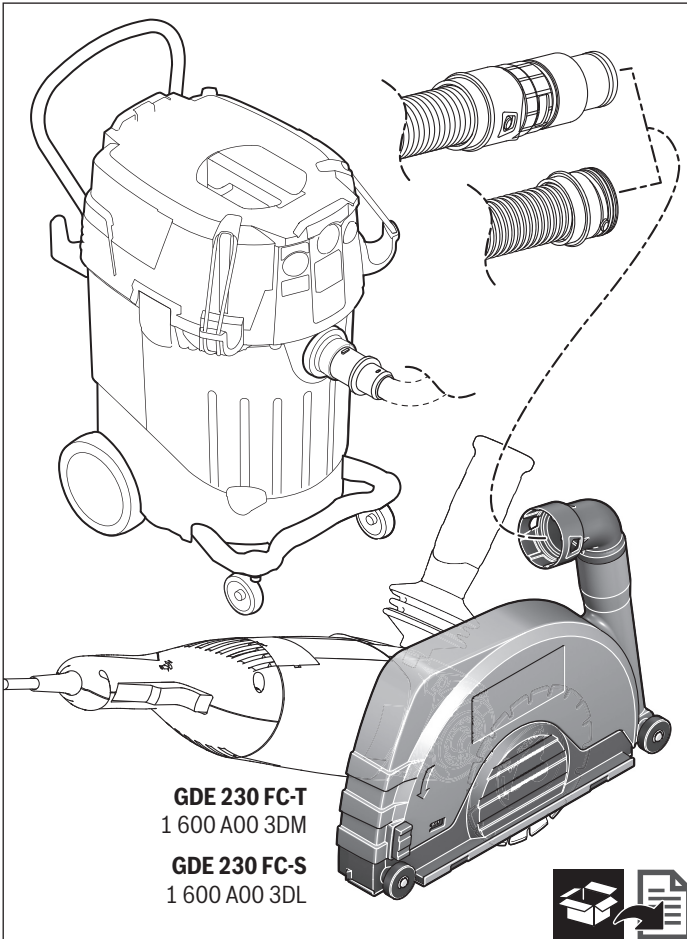

GDE 230 Professional

FC-T|FC-S

Robert Bosch GmbH
 Power Tools Division
 70764 Leinfelden-Echterdingen
 GERMANY
www.bosch-pt.com

1 609 92A 0T8 (2014.08) PS / 2 XXX

		GDE 230 FC-T	GDE 230 FC-S
	mm	230	230
	mm	60	60
		2 605 510 281	2 605 510 298
	kg	2,1	2,1