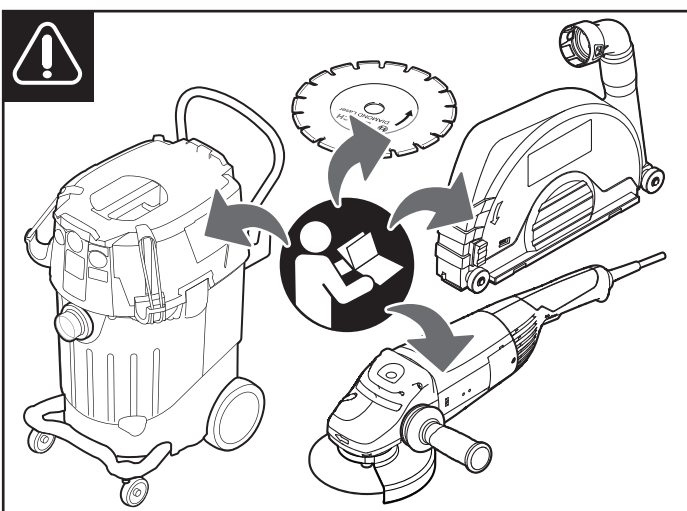

GDE 230 Professional

FC-T|FC-S

Robert Bosch GmbH
 Power Tools Division
 70764 Leinfelden-Echterdingen
 GERMANY
www.bosch-pt.com

1 609 92A 0T8 (2014.08) PS / 2 XXX

		GDE 230 FC-T	GDE 230 FC-S
	mm	230	230
	mm	60	60
		2 605 510 281	2 605 510 298
	kg	2,1	2,1