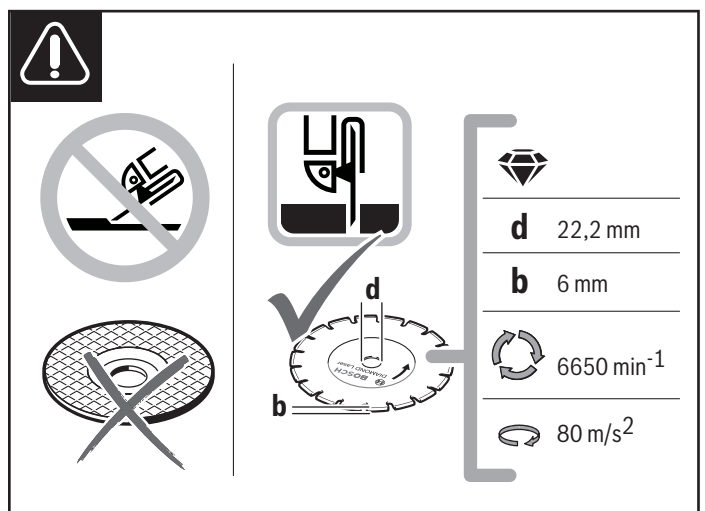

GDE 230 Professional

FC-T|FC-S

Robert Bosch GmbH
 Power Tools Division
 70764 Leinfelden-Echterdingen
 GERMANY
www.bosch-pt.com

1 609 92A 0T8 (2014.08) PS / 2 XXX

		GDE 230 FC-T	GDE 230 FC-S
	mm	230	230
	mm	60	60
		2 605 510 281	2 605 510 298
	kg	2,1	2,1