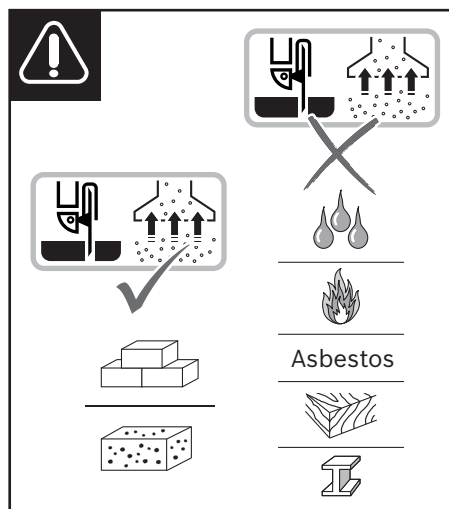

GDE 230 Professional

FC-T|FC-S

Robert Bosch GmbH
 Power Tools Division
 70764 Leinfelden-Echterdingen
 GERMANY
www.bosch-pt.com

1 609 92A 0T8 (2014.08) PS / 2 XXX

		GDE 230 FC-T	GDE 230 FC-S
	mm	230	230
	mm	60	60
		2 605 510 281	2 605 510 298
	kg	2,1	2,1