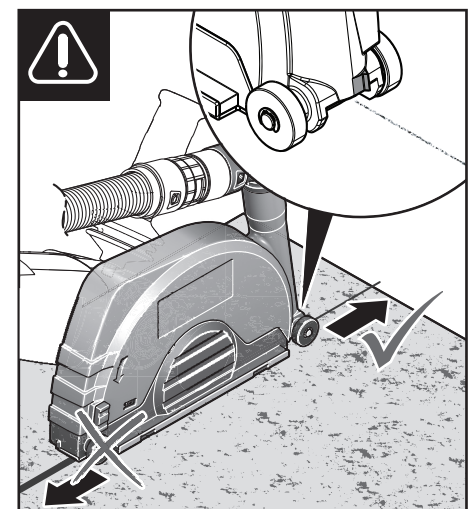

GDE 230 Professional

FC-T|FC-S

Robert Bosch GmbH
 Power Tools Division
 70764 Leinfelden-Echterdingen
 GERMANY
www.bosch-pt.com

1 609 92A 0T8 (2014.08) PS / 2 XXX

		GDE 230 FC-T	GDE 230 FC-S
	mm	230	230
	mm	60	60
		2 605 510 281	2 605 510 298
	kg	2,1	2,1