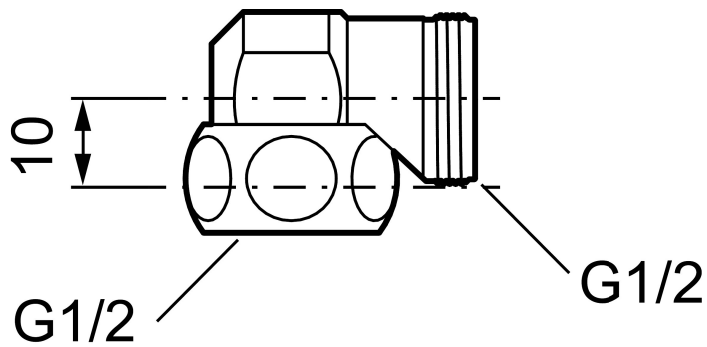

Albue

Artikkelnummer: 42740000

NRF: 4304647

Utførende: Krom

- Med lekende mutter
- Med fiberpakning
- For slangetilkobling på utløpssiden
- Byggelengde 10 mm

Garantivilkår

Alle blandedbatterier og alt tilbehør fra FM Mattsson konstrueres og produseres i henhold til gjeldende EU-standarder. Produktene testes grundig i vår fabrikk før de leveres ut til kundene. Vi ber deg om å lese og følge nøye bruks- og vedlikeholdsinstruksjonene som følger med produktet. Korrekt installasjon, vedlikehold og bruk garanterer langvarig holdbarhet for produktet.