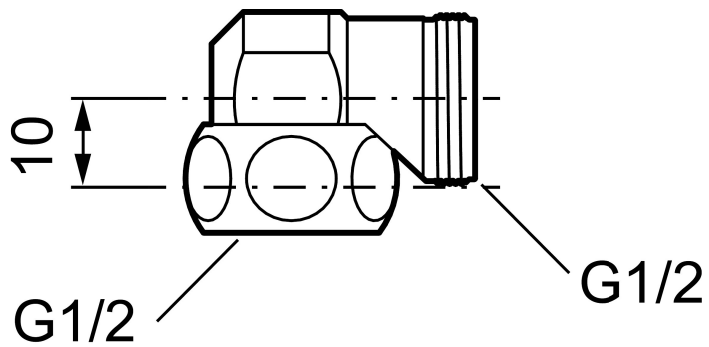

Albue

Artikkelnummer: 42740000

NRF: 4304647

Utførende: Krom

- Med lekende mutter
- Med fiberpakning
- For slangetilkobling på utløpssiden
- Byggelengde 10 mm

Garantivilkår

Alle blandedbatterier og alt tilbehør fra FM Mattsson konstrueres og produseres i henhold til gjeldende EU-standarder. Produktene testes grundig i vår fabrikk før de leveres ut til kundene. Vi ber deg om å lese og følge nøye bruks- og vedlikeholdsinstruksjonene som følger med produktet. Korrekt installasjon, vedlikehold og bruk garanterer langvarig holdbarhet for produktet.