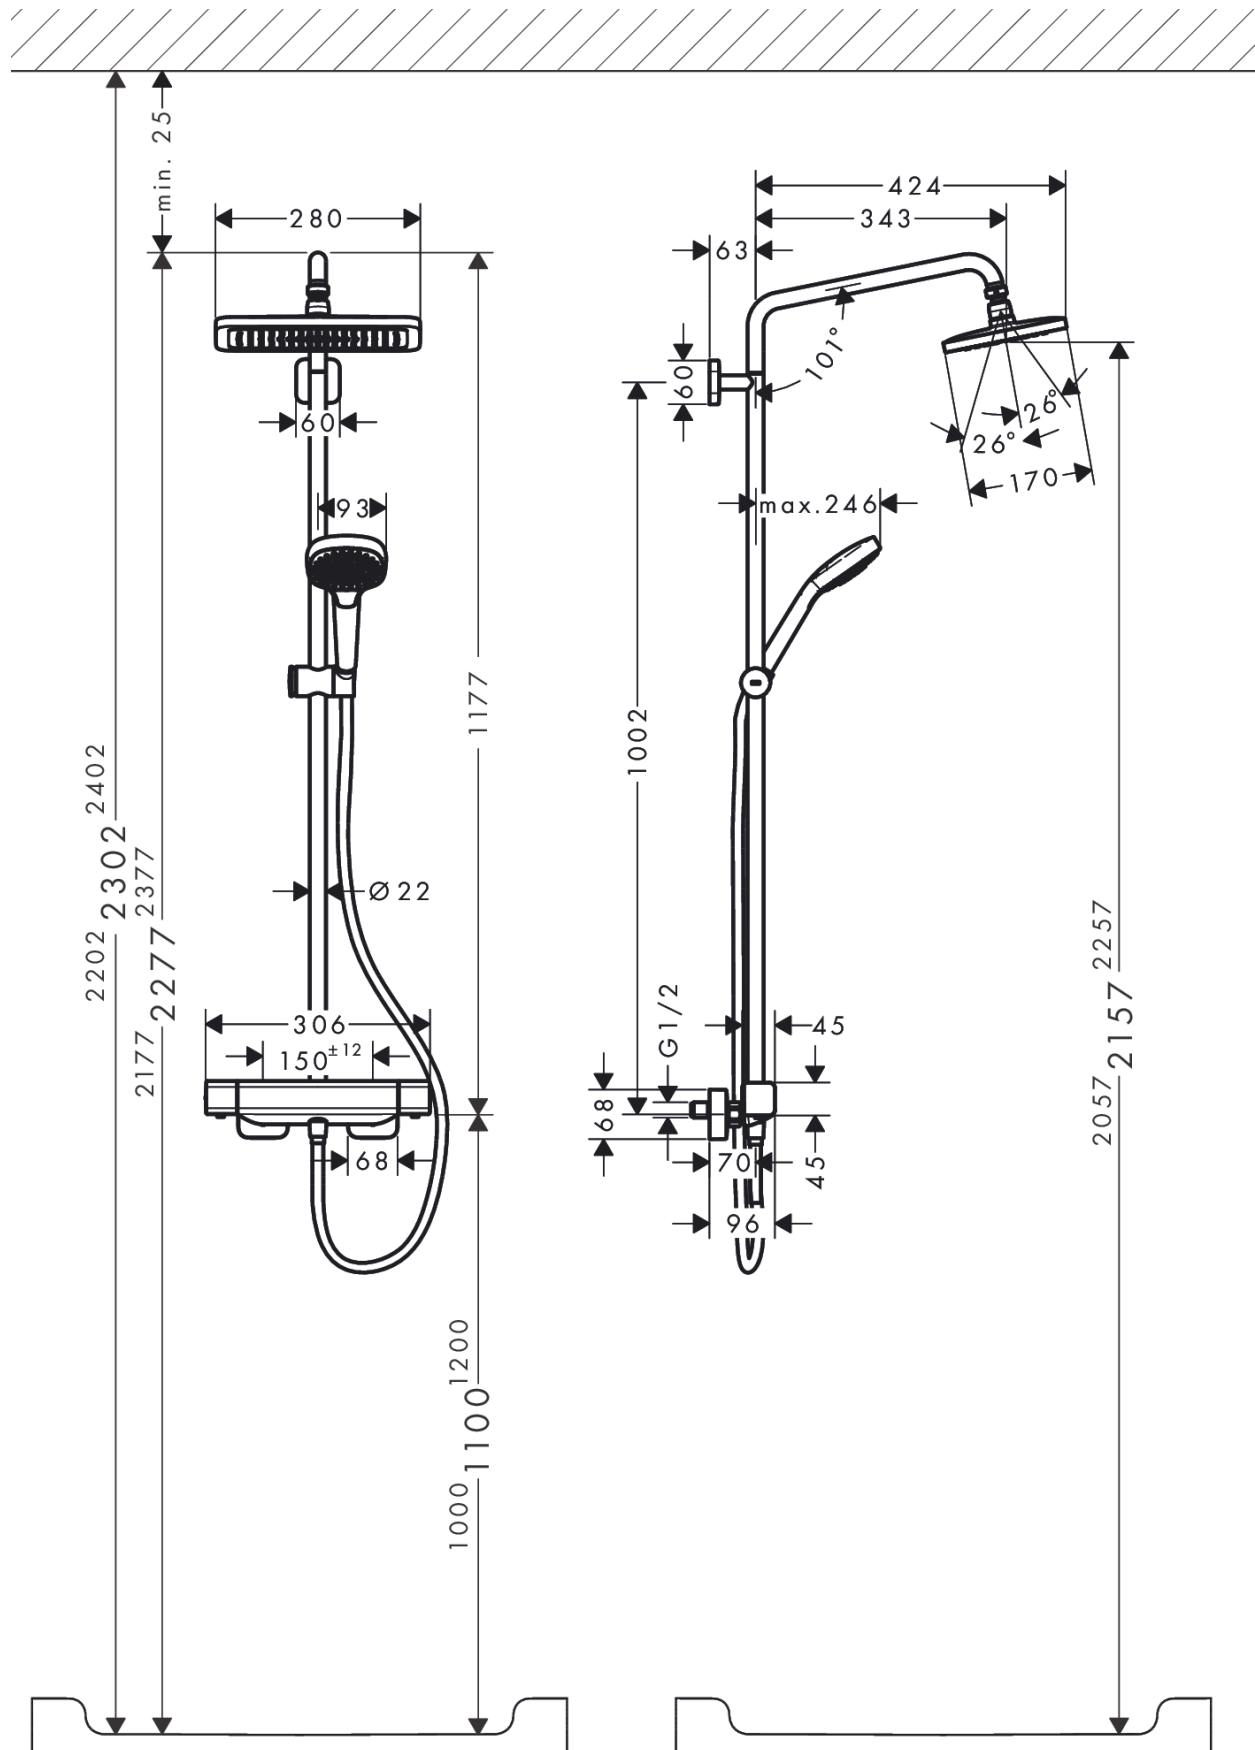

Croma E
Showerpipe 280 1jet EcoSmart med termostat
Overflater: krom Art. nr. : 27660000

Monteringseksempel