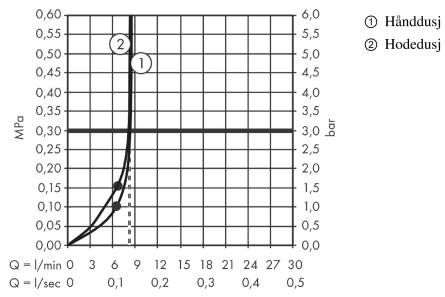

**Croma E**  
**Showerpipe 280 1jet EcoSmart med termostat**  
 Overflater: krom Art. nr. : 27660000

**Gjennomstrømningsdiagram**

**Croma E**  
**Showerpipe 280 1jet EcoSmart med termostat**  
 Overflater: krom Art. nr. : 27660000

Monteringseksempel

**Croma E**  
**Showrpipe 280 1jet EcoSmart med termostat**  
 Overflater: krom Art. nr. : 27660000

**Eksplisjonsstegning**

Produksjonsår: >04/19

**Croma E**  
**Showerpipe 280 1jet EcoSmart med termostat**  
 Overflater: krom Art. nr. : 27660000