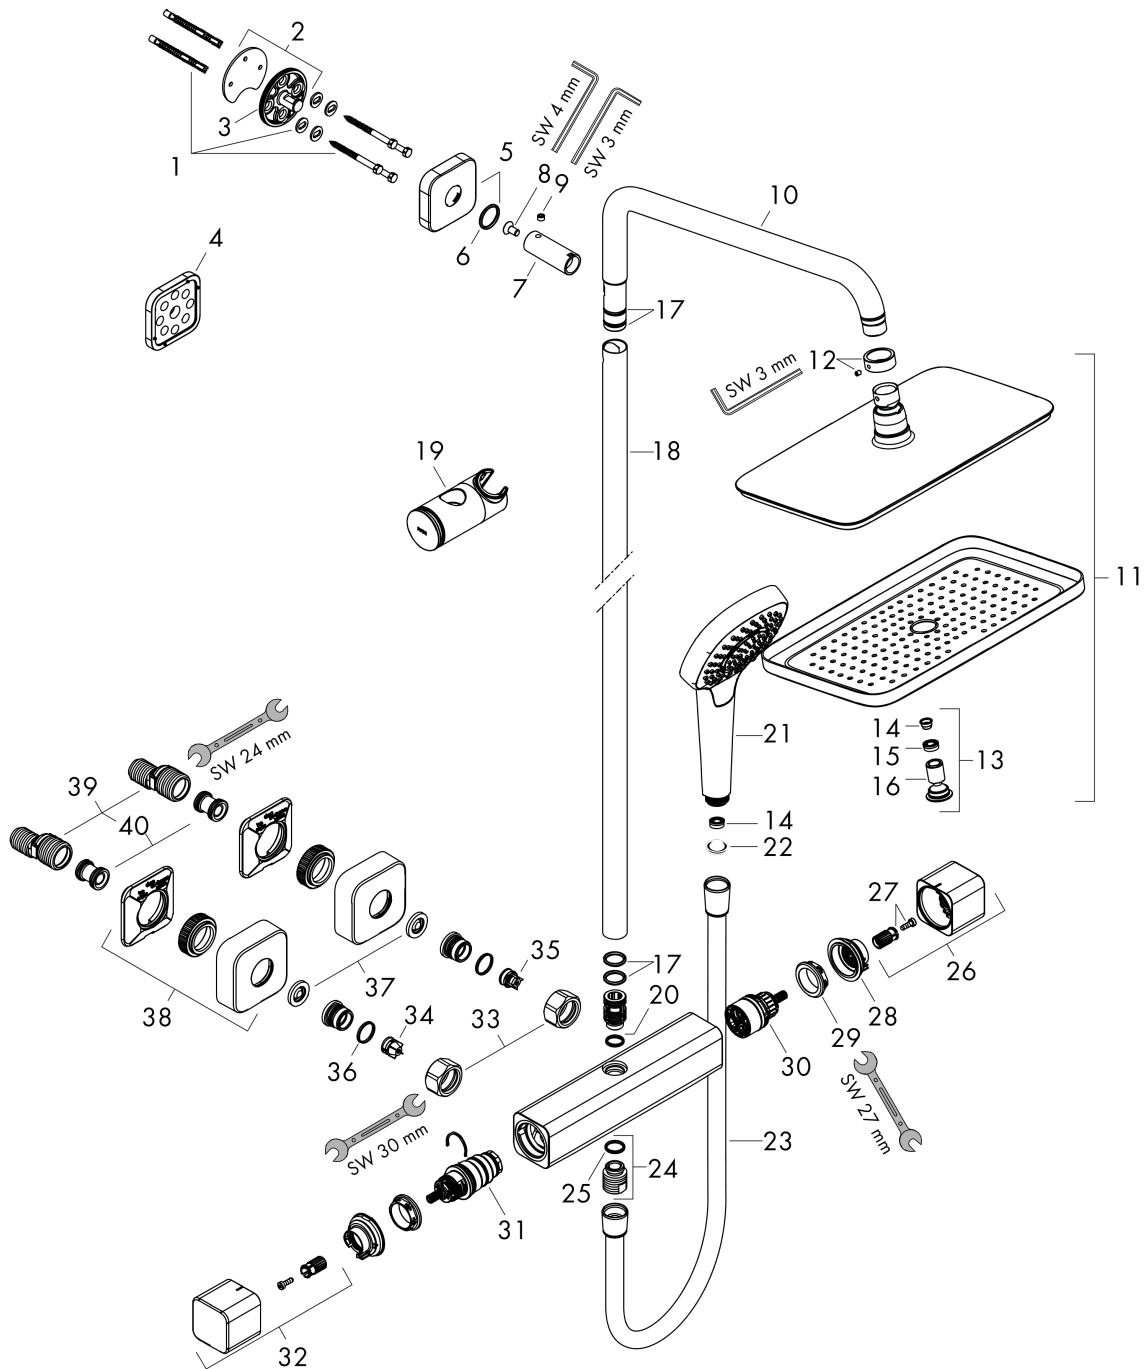

Croma E
Showrpipe 280 1jet EcoSmart med termostat
Overflater: krom Art. nr. : 27660000

Eksplisjonsstegning

Produksjonsår: >04/19

Croma E
Showerpipe 280 1jet EcoSmart med termostat
Overflater: krom Art. nr. : 27660000

Reservedelsliste

Produksjonsår: >04/19

Pos.	Beskrivelse	Art. nr.	PC	PU
1	mounting set	98716000	0	1
2	Veggflens	95688000	0	1
3	O-ring 50x2	98187000	0	1
4	fliseavstandsstykke	93527000	0	1
5	Rosett	93526000	0	1
6	O-ring 20x2	98165000	0	1
7	sleeve	92166000	0	1
8	Skrue	92137000	0	1
9	Tappeskruer M6x5	98447000	0	1
10	dusjbend	95985000	0	1
11	Hodedusj	26258000	0	1
12	lock washer	98942000	0	1
13	Luftdyse	95416000	0	1
14	Sil	97735000	0	1
15	flow limiter (9 l/min)	95659000	0	1
16	O-ring 7x2	98419000	0	1
17	O-ring 15x2,5	98131000	0	1
18	Rør 973 mm	92468000	0	1
19	support, assy	93517000	0	1
20	O-ring 12x2,25	98382000	0	1
21	handshower	26811400	0	1
22	filter packing	94246000	0	1
23	dusjslange Isiflex'B 1,60 m	28276000	0	1
24	tilslutningsnippel	95392000	0	1
25	O-ring 14x2	98129000	0	1
26	Grep	93521000	0	1
27	handle fixing set	93228000	0	1
28	safety set	93630000	0	1
29	Mutter	98913000	0	1
30	Avsperringsventil inkl vender	98283000	0	1
31	Temperatur reguleringsenhet	98282000	0	1
32	Grep	93520000	0	1
33	Mutter sett	96157000	0	1
34	Kontraventil (trykfast opp til 2 MPa)	93136000	0	1
35	Kontraventil	96737000	0	1
36	O-ring 17x1,5	98137000	0	1
37	filter packing	96922000	0	1
38	Rosett	93518000	0	1
39	S-tilslutning sett (±12 mm)	94140000	0	1
40	Lyddemper	96429000	0	1