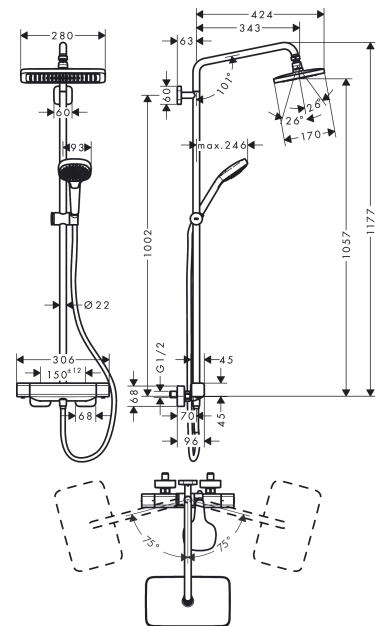

Croma E
Showerpipe 280 1jet EcoSmart med termostat
 Overflater: krom Art. nr. : **27660000**

Beskrivelse

Informasjon

- består av: hodedusj, hånddusj, dusjtermostat, dusjslange
- hodedusj Croma 280
- dusjhodestørrelse: 280 x 170 mm
- stråletype: RainAir
- kuleledd: hodedusj som kan justeres i vinkel
- høydejusterbar hånddusjholder med Select-knapp
- maksimal gjennomstrømningsmengde ved 3 bar: 8,5 l/min
- svingbart dusjbend
- termostat Ecostat E
- sikkerhetssperre ved 40 °C
- monteringsmåte: utenpåliggende installasjon
- senteravstand 150 mm ± 12 mm
- stigerør kan forkortes
- ACS 19 ACC NY 097, valide jusqu'au 28.05.2024

Teknologi

Sertifikater

Produktbilde

Måltegning

Croma E
Showerpipe 280 1jet EcoSmart med termostat
 Overflater: krom Art. nr. : 27660000

Gjennomstrømningsdiagram

Croma E
Showerpipe 280 1jet EcoSmart med termostat
 Overflater: krom Art. nr. : 27660000