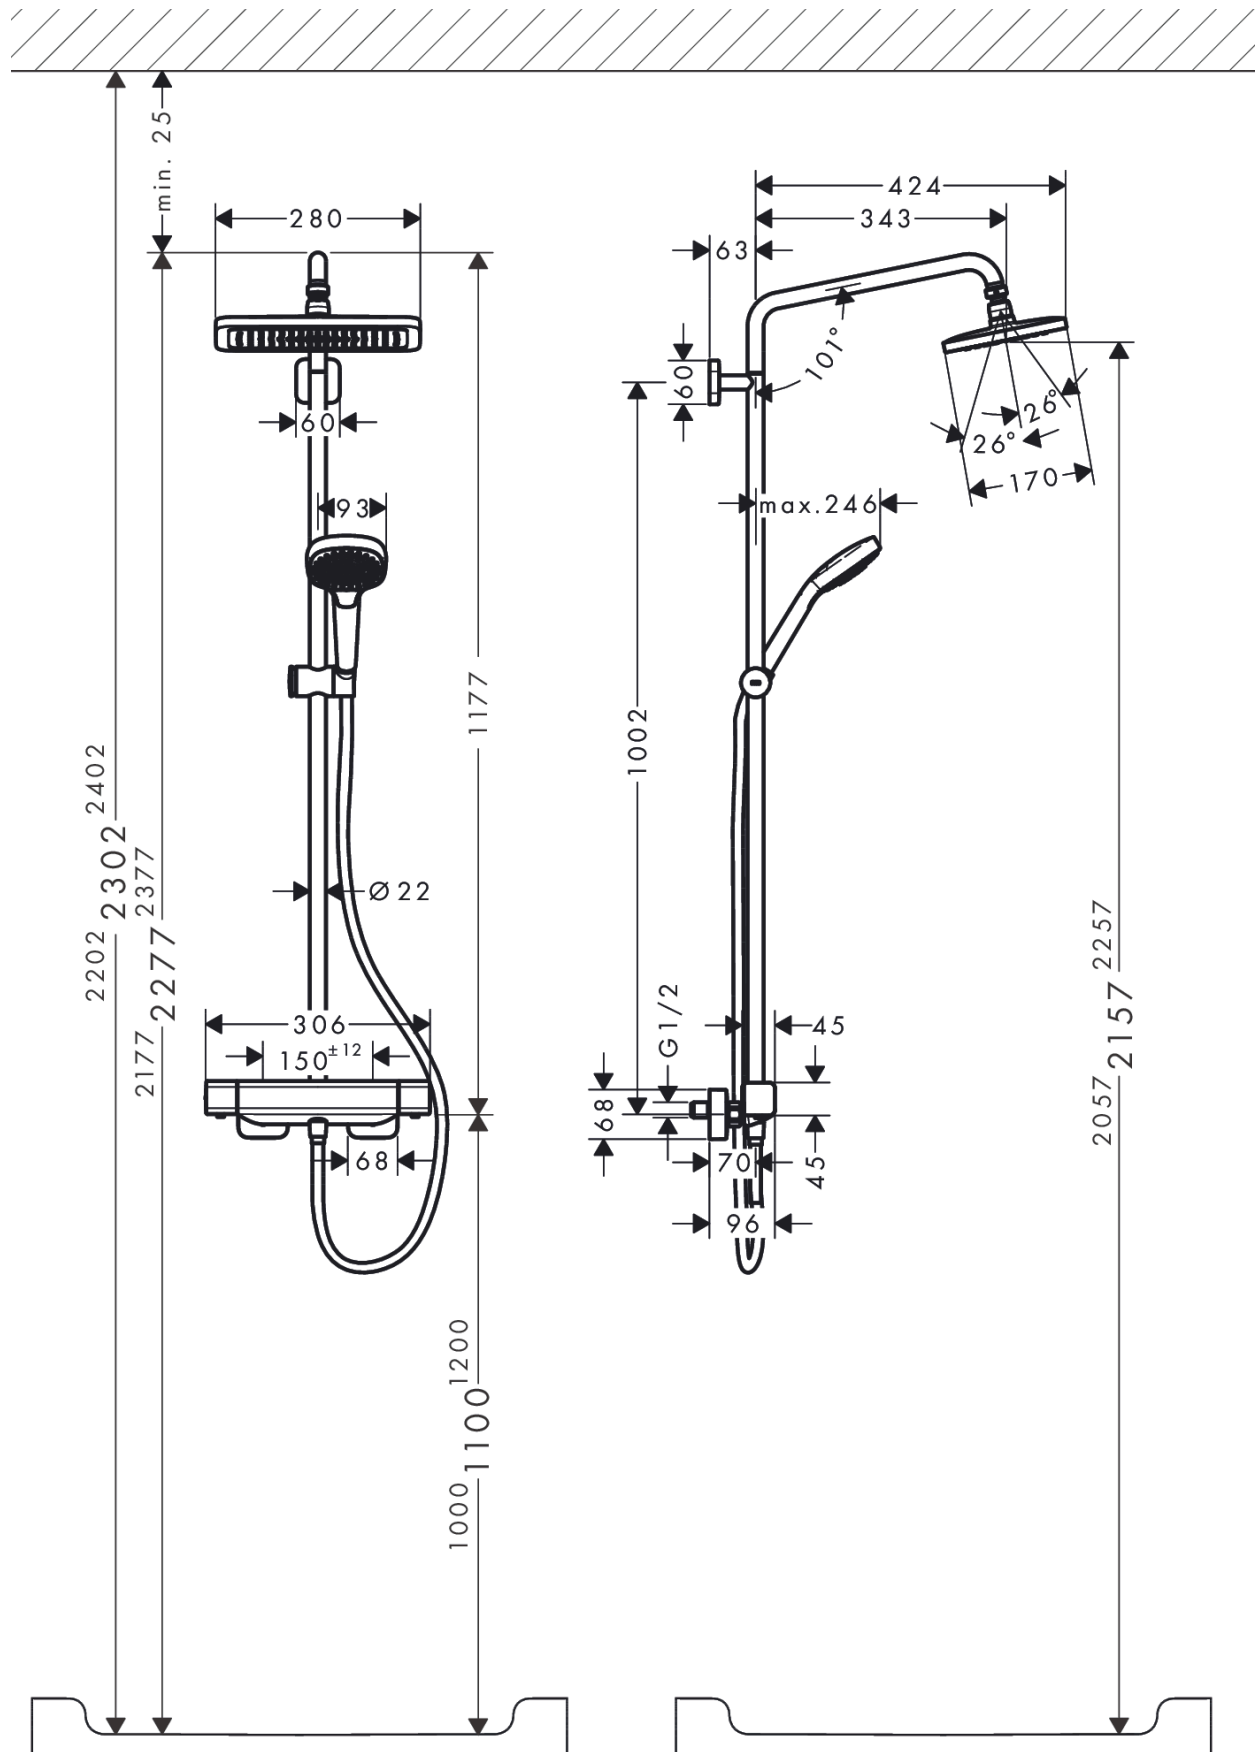

**Croma E**  
**Showerpipe 280 1jet EcoSmart med termostat**  
 Overflater: krom Art. nr. : 27660000

**Gjennomstrømningsdiagram**

**Croma E**  
**Showerpipe 280 1jet EcoSmart med termostat**  
 Overflater: krom Art. nr. : 27660000

Monteringseksempel

**Croma E**  
**Showrpipe 280 1jet EcoSmart med termostat**  
 Overflater: krom Art. nr. : 27660000

**Eksplisjonsstegning**

Produksjonsår: >04/19

**Croma E**  
**Showerpipe 280 1jet EcoSmart med termostat**  
 Overflater: krom Art. nr. : 27660000

### Reservedelsliste

Produksjonsår: >04/19

Pos.	Beskrivelse	Art. nr.	PC	PU
1	mounting set	98716000	0	1
2	Veggflens	95688000	0	1
3	O-ring 50x2	98187000	0	1
4	fliseavstandsstykke	93527000	0	1
5	Rosett	93526000	0	1
6	O-ring 20x2	98165000	0	1
7	sleeve	92166000	0	1
8	Skrue	92137000	0	1
9	Tappeskruer M6x5	98447000	0	1
10	dusjbend	95985000	0	1
11	Hodedusj	26258000	0	1
12	lock washer	98942000	0	1
13	Luftdyse	95416000	0	1
14	Sil	97735000	0	1
15	flow limiter (9 l/min)	95659000	0	1
16	O-ring 7x2	98419000	0	1
17	O-ring 15x2,5	98131000	0	1
18	Rør 973 mm	92468000	0	1
19	support, assy	93517000	0	1
20	O-ring 12x2,25	98382000	0	1
21	handshower	26811400	0	1
22	filter packing	94246000	0	1
23	dusjslange Isiflex'B 1,60 m	28276000	0	1
24	tilslutningsnippel	95392000	0	1
25	O-ring 14x2	98129000	0	1
26	Grep	93521000	0	1
27	handle fixing set	93228000	0	1
28	safety set	93630000	0	1
29	Mutter	98913000	0	1
30	Avsperringsventil inkl vender	98283000	0	1
31	Temperatur reguleringsenhet	98282000	0	1
32	Grep	93520000	0	1
33	Mutter sett	96157000	0	1
34	Kontraventil (trykfast opp til 2 MPa)	93136000	0	1
35	Kontraventil	96737000	0	1
36	O-ring 17x1,5	98137000	0	1
37	filter packing	96922000	0	1
38	Rosett	93518000	0	1
39	S-tilslutning sett (±12 mm)	94140000	0	1
40	Lyddemper	96429000	0	1