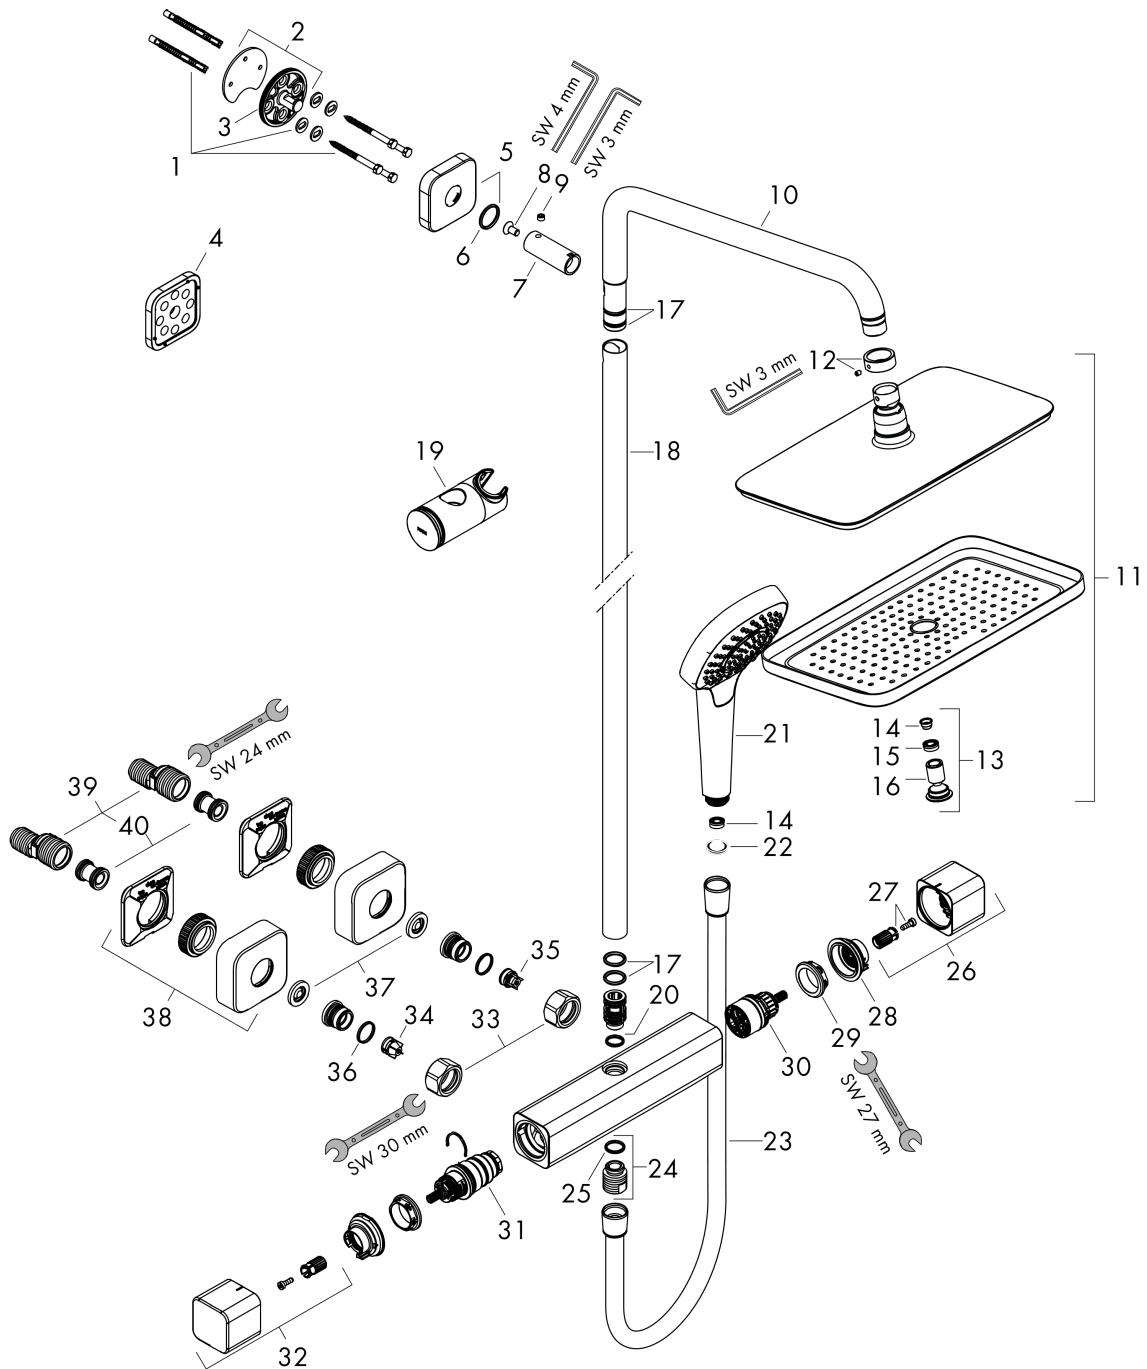

**Croma E**  
**Showerpipe 280 1jet EcoSmart med termostat**  
 Overflater: krom Art. nr. : 27660000

**Gjennomstrømningsdiagram**

**Croma E**  
**Showerpipe 280 1jet EcoSmart med termostat**  
 Overflater: krom Art. nr. : 27660000

Monteringseksempel

**Croma E**  
**Showrpipe 280 1jet EcoSmart med termostat**  
 Overflater: krom Art. nr. : 27660000

**Eksplisjonsstegning**

Produksjonsår: >04/19

**Croma E**  
**Showerpipe 280 1jet EcoSmart med termostat**  
 Overflater: krom Art. nr. : 27660000

### Reservedelsliste

Produksjonsår: >04/19

Pos.	Beskrivelse	Art. nr.	PC	PU
1	mounting set	98716000	0	1
2	Veggflens	95688000	0	1
3	O-ring 50x2	98187000	0	1
4	fliseavstandsstykke	93527000	0	1
5	Rosett	93526000	0	1
6	O-ring 20x2	98165000	0	1
7	sleeve	92166000	0	1
8	Skrue	92137000	0	1
9	Tappeskruer M6x5	98447000	0	1
10	dusjbend	95985000	0	1
11	Hodedusj	26258000	0	1
12	lock washer	98942000	0	1
13	Luftdyse	95416000	0	1
14	Sil	97735000	0	1
15	flow limiter (9 l/min)	95659000	0	1
16	O-ring 7x2	98419000	0	1
17	O-ring 15x2,5	98131000	0	1
18	Rør 973 mm	92468000	0	1
19	support, assy	93517000	0	1
20	O-ring 12x2,25	98382000	0	1
21	handshower	26811400	0	1
22	filter packing	94246000	0	1
23	dusjslange Isiflex'B 1,60 m	28276000	0	1
24	tilslutningsnippel	95392000	0	1
25	O-ring 14x2	98129000	0	1
26	Grep	93521000	0	1
27	handle fixing set	93228000	0	1
28	safety set	93630000	0	1
29	Mutter	98913000	0	1
30	Avsperringsventil inkl vender	98283000	0	1
31	Temperatur reguleringsenhet	98282000	0	1
32	Grep	93520000	0	1
33	Mutter sett	96157000	0	1
34	Kontraventil (trykfast opp til 2 MPa)	93136000	0	1
35	Kontraventil	96737000	0	1
36	O-ring 17x1,5	98137000	0	1
37	filter packing	96922000	0	1
38	Rosett	93518000	0	1
39	S-tilslutning sett (±12 mm)	94140000	0	1
40	Lyddemper	96429000	0	1