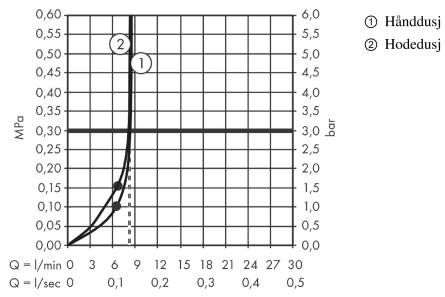

Croma E
Showerpipe 280 1jet EcoSmart med termostat
 Overflater: krom Art. nr. : **27660000**

Beskrivelse

Informasjon

- består av: hodedusj, hånddusj, dusjtermostat, dusjslange
- hodedusj Croma 280
- dusjhodestørrelse: 280 x 170 mm
- stråletype: RainAir
- kuleledd: hodedusj som kan justeres i vinkel
- høydejusterbar hånddusjholder med Select-knapp
- maksimal gjennomstrømningsmengde ved 3 bar: 8,5 l/min
- svingbart dusjbend
- termostat Ecostat E
- sikkerhetssperre ved 40 °C
- monteringsmåte: utenpåliggende installasjon
- senteravstand 150 mm ± 12 mm
- stigerør kan forkortes
- ACS 19 ACC NY 097, valide jusqu'au 28.05.2024

Teknologi

Sertifikater

Produktbilde

Måltegning

Croma E
Showerpipe 280 1jet EcoSmart med termostat
 Overflater: krom Art. nr. : 27660000

Gjennomstrømningsdiagram

Croma E
Showerpipe 280 1jet EcoSmart med termostat
 Overflater: krom Art. nr. : 27660000