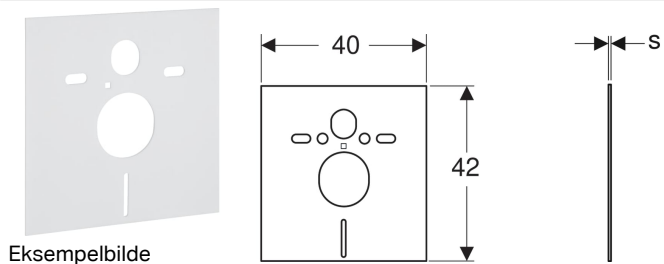

### Bruksformål

- For lydisolering for bygningsdel for toaletter og bidéer
- For toaletter og bidéer med festeavstand 18 eller 23 cm