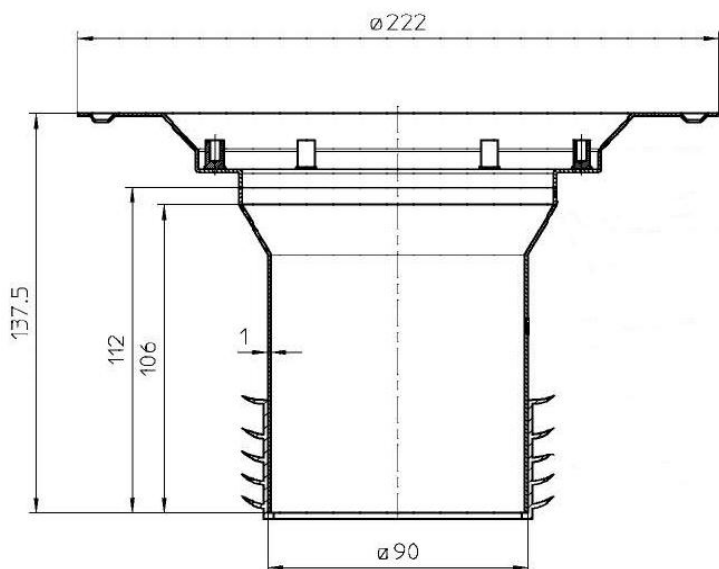

Slukforhøyer 3394601 typenr.; 299-11033-08

Brukes for å forhøye faste sluk som har kommet for lavt.
Passer Blücher sluk med innvendig diameter Ø 108 mm.

Forhøyeren trykkes ned i gammelt sluk og justeres inn til ønsket høyde.
Maks. forhøyelse 80mm. (pakningen entrer helt nedi gammelt sluk.

Pungvannlås 3394756 (gammel type) monteres ,
Monteringssett 3395116 som fulgte med gammelt sluk passer

KEEPING UP THE FLOW