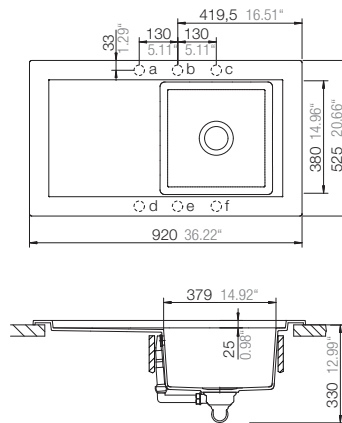

Mål

Artikkel no.

DOMD100-N
DOMD100-CR
DOMD100-ALP
DOMD100-CO

Veil pris inkl. mva
7 175,-

Valgfritt tilbehør (Se side 46-48)

Skjærefjøl i glass

Easy Care
Easy Care Blekemiddel