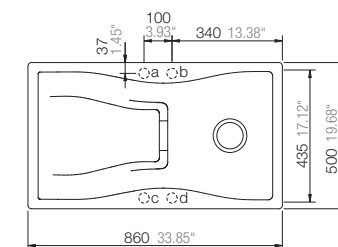

### Mål

Montering i 45cm skap er mulig men sideveggene må kuttes noe.