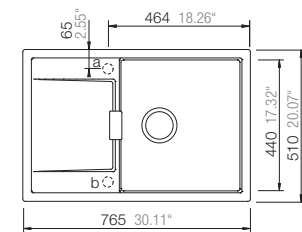

Mål

Artikkel no.

MONOD100 -M
MONOD100 -B
MONOD100 -P
MONOD100 -E

MONOD100 UL -M
MONOD100 UL -B
MONOD100 UL -P
MONOD100 UL -E

Veil pris inkl. mva
7 116,-

Valgfritt tilbehør (Se side 46-48)

Skjærefjøl i glass
(kun for nedfelt variant)
sort eller hvit

Easy Care
Easy Care Blekemiddel

Inklusivt

Diamantbor SB Light