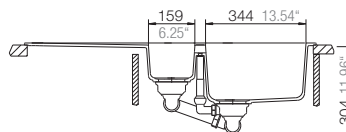

Mål

Artikkel no.

PRID150-N
PRID150-CR
PRID150-ALP
PRID150-CO

Veil pris inkl. mva
7 020,-

Valgfritt tilbehør (Se side 46-48)

Skjærefjøl i glass
* sort eller
* hvit

Skjærefjøl i bambus
Trådkurv

Skyllekurv

Easy Care
Easy Blekemiddel

* Vennligst spesifiser UL = Underlimt eller PL = Planlimt