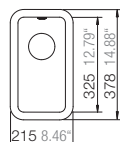

Mål

Artikkel no.

SOLIDON50M-N
SOLIDON50M-CR
SOLIDON50M-ALP
SOLIDON50M-CO

Veil pris inkl. mva
3 842,-

Valgfritt tilbehør (Se side 46-48)

Easy Care
Easy Care Blekemiddel