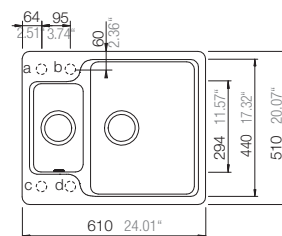

Mål

Artikkel no.

MAN150-N  
MAN150-CR  
MAN150-ALP  
MAN150-CO

MAN150-N-UL  
MAN150-CR-UL  
MAN150-ALP-UL  
MAN150-CO-UL

Veil pris inkl. mva  
7 625,-

Valgfritt tilbehør ( Se side 46-48)

Skjærefjøl i glass  
\* sort eller  
\* hvit