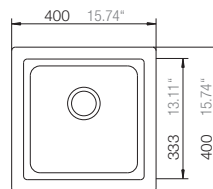

Mål

Artikkel no.

EURN100-N
EURN100-CR
EURN100-ALP
EURN100-CO

Veil pris inkl. mva
4 919,-

Valgfritt tilbehør (Se side 46-48)

Easy Care
Easy Care Blekemiddel