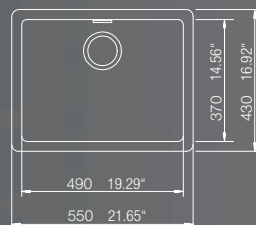

Mål

Artikkel no.

SOHON100 -M
SOHON100 -B
SOHON100 -P
SOHON100 -E

SOHON100 UL-M
SOHON100 UL-B
SOHON100 UL-P
SOHON100 UL-E

Veil pris inkl. mva
6 437,-

Valgfritt tilbehør (Se side 46-48)

Skjærefjøl i glass
* 12 mm
** 20 mm

Easy Care
Easy Care Blekemiddel