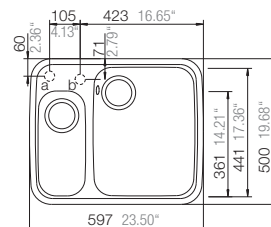

Mål

Artikkel no.

CLAN150-N
CLAN150-CR
CLAN150-ALP
CLAN150-CO

CLAN150-N-UL
CLAN150-CR-UL
CLAN150-ALP-UL
CLAN150-CO-UL

Veil pris inkl. mva
6 036,-

Valgfritt tilbehør (Se side 46-48)

Skjærefjøl i glass
* sort eller
* hvit

Skjærefjøl i bambus

Trådkurv

Easy Care
Easy Care Blekemiddel

* Vennligst spesifiser UL = Underlimt