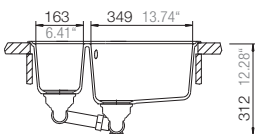

Mål

Artikkel no.

CLAN150-N
CLAN150-CR
CLAN150-ALP
CLAN150-CO

CLAN150-N-UL
CLAN150-CR-UL
CLAN150-ALP-UL
CLAN150-CO-UL

Veil pris inkl. mva
6 036,-