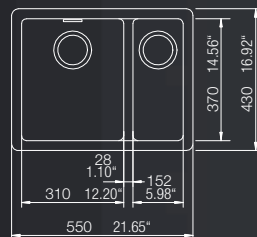

Mål

Artikkel no.

SOHON150 -M
SOHON150 -B
SOHON150 -P
SOHON150 -E

SOHON150 UL-M
SOHON150 UL-B
SOHON150 UL-P
SOHON150 UL-E

Veil pris inkl. mva
7 339,-

Valgfritt tilbehør (Se side 46-48)

Skjærefjøl i glass
* 12 mm
** 20 mm

Easy Care
Easy Care Blekemiddel

* For underlimte modeller med 12 mm tykk benkeplate ** For underlimte modeller med 20 mm tykk benkeplate