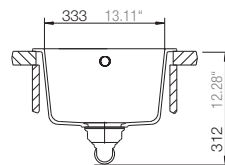

Mål

Artikkel no.

EURN100-N
EURN100-CR
EURN100-ALP
EURN100-CO

Veil pris inkl. mva
4 919,-

Valgfritt tilbehør (Se side 46-48)

Easy Care
Easy Care Blekemiddel