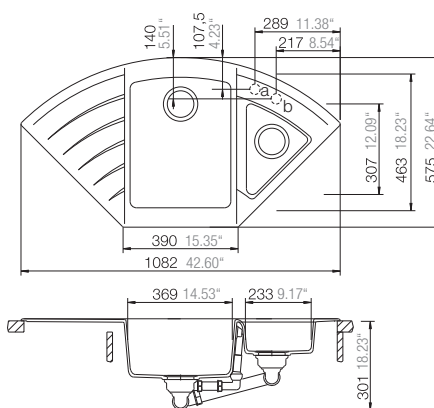

Mål

Artikkel no.

LOTUSC150-M
LOTUSC150-B
LOTUSC150-P
LOTUSC150-E

LOTUSC150 UL-M
LOTUSC150 UL-B
LOTUSC150 UL-P
LOTUSC150 UL-E

Veil pris inkl. mva
9 979,-

Valgfritt tilbehør (Se side 46-48)

Skyllekurv

Trådkurv

Easy Care
Easy Care Blekemiddel

Inklusivt

Diamantbor SB Light