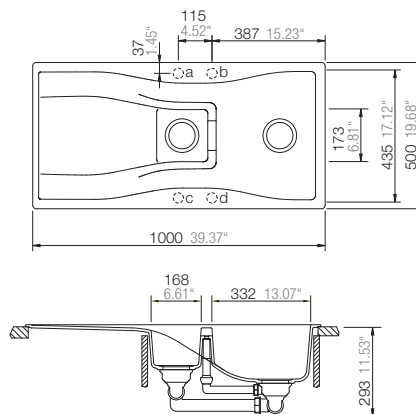

Mål

Artikkel no.

WATERFALLD150 -M
WATERFALLD150 -B
WATERFALLD150 -P
WATERFALLD150 -E

WATERFALLD150 UL-M
WATERFALLD150 UL-B
WATERFALLD150 UL-P
WATERFALLD150 UL-E

WATERFALLD150 PL-M
WATERFALLD150 PL-B
WATERFALLD150 PL-P
WATERFALLD150 PL-E

Veil pris inkl. mva
11 875,-

Spesialfarger

Valgfritt tilbehør (Se side 46-48)

Skjærefjøl i glass
* sort eller
* hvit

Easy Care
Easy Care Blekemiddel

Skyllekurv
G grønn eller
W hvit

Inklusivt

Diamantbor SB Light

* Vennligst spesifiser UL = Underlimt eller PL = Planlimt