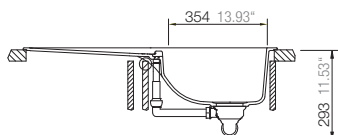

Mål

Montering i 45cm skap er mulig men sideveggene må kuttes noe.

Artikkel no.

WATERFALLD100 -M
WATERFALLD100 -B
WATERFALLD100 -P
WATERFALLD100 -E

WATERFALLD100 UL -M
WATERFALLD100 UL -B
WATERFALLD100 UL -P
WATERFALLD100 UL -E

WATERFALLD100 PL -M
WATERFALLD100 PL -B
WATERFALLD100 PL -P
WATERFALLD100 PL -E

Veil pris inkl. mva
11 437,-

Spesial farger

Rouge

Puro

Valgfritt tilbehør (Se side 46-48)

Skjærefjøl i glass
* sort eller
* hvit

Easy Care
Easy Care Blekemiddel

Inklusivt

Diamantbor SB Light

* Vennligst spesifiser UL = Underlimt eller PL = Planlimt