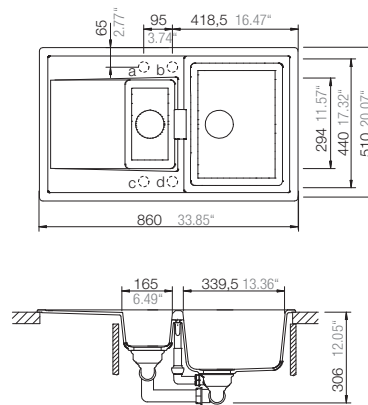

Mål

Artikkel no.

MONOD150-M
MONOD150-B
MONOD150-P
MONOD150-E

Veil pris inkl. mva
8 769,-

Valgfritt tilbehør (Se side 46-48)

Skjærefjøl i glass
sort eller hvit

Easy Care
Easy Care Blekemiddel

Inklusivt

Diamantbor SB Light