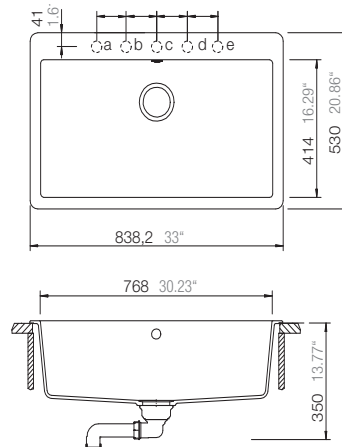

Mål

Artikkel no.

MONTANON100XL -M  
MONTANON100XL -B  
MONTANON100XL -P  
MONTANON100XL -E

MONTANON100XL UL-M  
MONTANON100XL UL-B  
MONTANON100XL UL-P  
MONTANON100XL UL-E

Veil pris inkl. mva  
8 594,-

Valgfritt tilbehør (Se side 46-48)