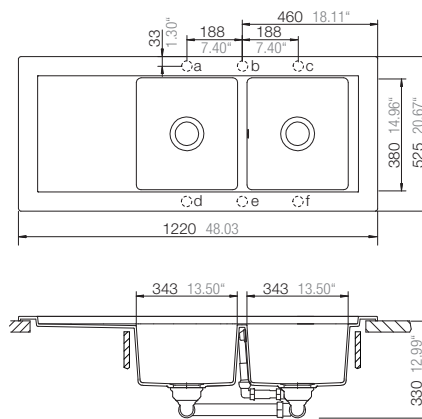

Mål

Artikkel no.

DOMD200-N
DOMD200-CR
DOMD200-ALP
DOMD200-CO

DOMD200-N-UL
DOMD200-CR-UL
DOMD200-ALP-UL
DOMD200-CO-UL

Veil pris inkl. mva
8 247,-

Valgfritt tilbehør (Se side 46-48)

Skjærefjøl i glass

Easy Care
Easy Care Blekemiddel

Skyllekurv