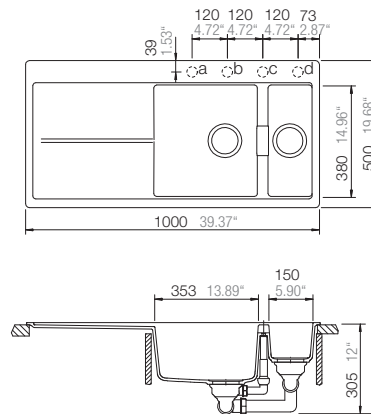

Mål

Artikkel no.

EDEND150-N  
EDEND150-CR  
EDEND150-ALP  
EDEND150-CO

EDEND150-N-UL  
EDEND150-CR-UL  
EDEND150-ALP-UL  
EDEND150-CO-UL

Veil pris inkl. mva  
10 500,-

Valgfritt tilbehør (Se side 46-48)

Skjæreføl i glass  
sort, liten eller sort, stor