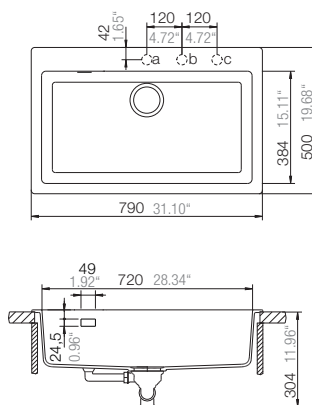

Mål

Artikkel no.

- PRIN100XL-N
- PRIN100XL-CR
- PRIN100XL-ALP
- PRIN100XL-CO

Veil pris inkl. mva
7 020,-

Valgfritt tilbehør (Se side 46-48)

Skjærefjøl i glass
* sort eller
* hvit

Skjærefjøl i bambus

Easy Care
Easy Care Blekemiddel

Trådkurv

* Vennligst spesifiser UL = Underlimt eller PL = Planlimt