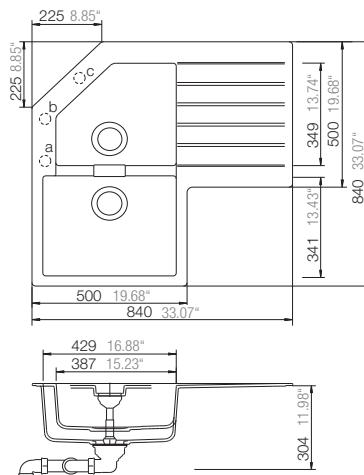

Mål

Artikkel no.

PRIC200-N
PRIC200-CR
PRIC200-ALP
PRIC200-CO

PRIC200-N-UL
PRIC200-CR-UL
PRIC200-ALP-UL
PRIC200-CO-UL

Veil pris inkl. mva
9 125,-

Valgfritt tilbehør (Se side 46-48)

Skjærefjøl i glass
* sort eller
* hvit

Skjærefjøl i bambus

Trådkurv

Easy Care
Easy Care Blekemiddel

* Vennligst spesifiser UL = Underlimt eller PL = Planlimt