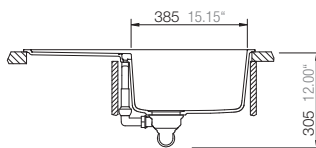

Mål

Artikkel no.

MONOD100 -M
MONOD100 -B
MONOD100 -P
MONOD100 -E

MONOD100 UL -M
MONOD100 UL -B
MONOD100 UL -P
MONOD100 UL -E

Veil pris inkl. mva
7 116,-

Valgfritt tilbehør (Se side 46-48)

Skjærefjøl i glass
(kun for nedfelt variant)
sort eller hvit

Easy Care
Easy Care Blekemiddel

Inklusivt

Diamantbor SB Light