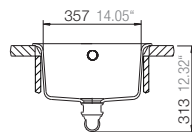

Mål

Artikkel no.

EURR100-N
EURR100-CR
EURR100-ALP
EURR100-CO

EURR100-N-UL
EURR100-CR-UL
EURR100-ALP-UL
EURR100-CO-UL

Veil pris inkl. mva
5 300,-

Valgfritt tilbehør (Se side 46-48)

Easy Care
Easy Care Blekemiddel