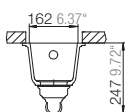

CRISTALITE+
SOLIDO N-50

Produktinfo

- Det tidløse utseende med rette linjer er en ekte vinner i ethvert kjøkken.
- Overflaten på CRISTALITE+ er opptil tre ganger så hard som naturlig granitt og er derfor meget motstandsdyktig.

Mål

Artikkel no.

SOLIDON50M-N
SOLIDON50M-CR
SOLIDON50M-ALP
SOLIDON50M-CO

Veil pris inkl. mva
3 842,-

Valgfritt tilbehør (Se side 46-48)

Easy Care
Easy Care Blekemiddel