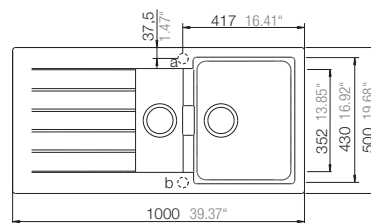

Mål

Artikkel no.

PRID150-N
PRID150-CR
PRID150-ALP
PRID150-CO

Veil pris inkl. mva
7 020,-

Valgfritt tilbehør (Se side 46-48)

Skjærefjøl i glass
* sort eller
* hvit

Skjærefjøl i bambus
Trådkurv

Skyllekurv

Easy Care
Easy Blekemiddel

* Vennligst spesifiser UL = Underlimt eller PL = Planlimt