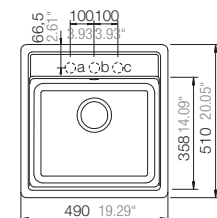

Mål

Artikkel no.

NEMON100S-N
NEMON100S-CR
NEMON100S-ALP
NEMON100S-CO

NEMON100S-N-UL
NEMON100S-CR-UL
NEMON100S-ALP-UL
NEMON100S-CO-UL

Veil pris inkl. mva
4 589,-