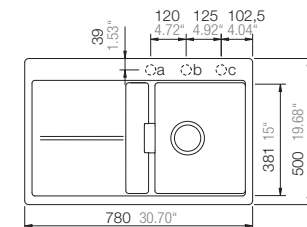

Mål

Artikkel no.

EDEND100-N
EDEND100-CR
EDEND100-ALP
EDEND100-CO

EDEND100-N-UL
EDEND100-CR-UL
EDEND100-ALP-UL
EDEND100-CO-UL

Veil pris inkl. mva
5 375,-

Valgfritt tilbehør (Se side 46-48)

Skjærefjøl i glass
sort

Easy Care
Easy Care Blekemiddel

Skyllekurv