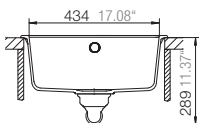

CRISTALITE+
NEMO N-100S

Produktinfo

- Dimensjonene er perfekt tilpasset små moderne kjøkken og studioleiligheter.
- CRISTALITE+ er lett å rengjøre og ekstremt tøff - perfekt for livet på kjøkkenet.

Mål

Artikkel no.

NEMON100S-N
NEMON100S-CR
NEMON100S-ALP
NEMON100S-CO

NEMON100S-N-UL
NEMON100S-CR-UL
NEMON100S-ALP-UL
NEMON100S-CO-UL

Veil pris inkl. mva
4 589,-

Spesialfarger

Pink Peppermint Green Ocean blue

Sunflower Yellow Bright Orange

Valgfritt tilbehør (Se side 46-48)

Skjærefjøl i glass

Easy Care
Easy Care Blekemiddel

Skyllekurv