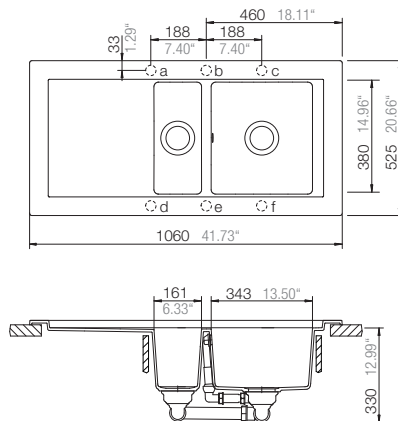

Mål

Artikkel no.

DOMD150-N
DOMD150-CR
DOMD150-ALP
DOMD150-CO

Veil pris inkl. mva
7 799,-

Valgfritt tilbehør (Se side 46-48)

Skjærefjøl i glass

Easy Care
Easy Care Blekemiddel

Skyllekurv