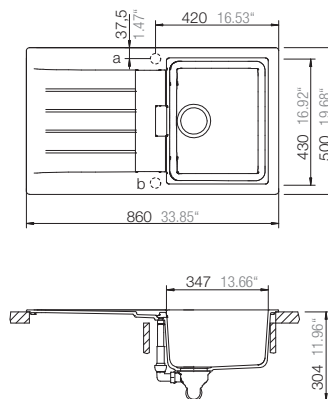

Mål

Artikkel no.

PRID100-N  
PRID100-CR  
PRID100-ALP  
PRID100-CO

Veil pris inkl. mva  
5 692,-

Valgfritt tilbehør (Se side 46-48)

Skjærefjøl i glass  
\* sort eller  
\* hvit

Skjærefjøl i bambus

Trådkurv