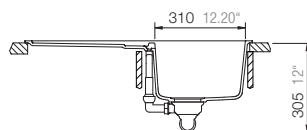

Mål

Artikkel no.

EDEND100-N
EDEND100-CR
EDEND100-ALP
EDEND100-CO

EDEND100-N-UL
EDEND100-CR-UL
EDEND100-ALP-UL
EDEND100-CO-UL

Veil pris inkl. mva
5 375,-

Valgfritt tilbehør (Se side 46-48)

Skjærefjøl i glass
sort

Easy Care
Easy Care Blekemiddel

Skyllekurv