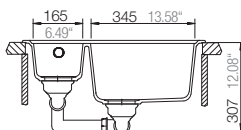

Mål

Artikkel no.

MAN150-N  
MAN150-CR  
MAN150-ALP  
MAN150-CO

MAN150-N-UL  
MAN150-CR-UL  
MAN150-ALP-UL  
MAN150-CO-UL

Veil pris inkl. mva  
7 625,-

Valgfritt tilbehør ( Se side 46-48)

Skjærefjøl i glass  
\* sort eller  
\* hvit