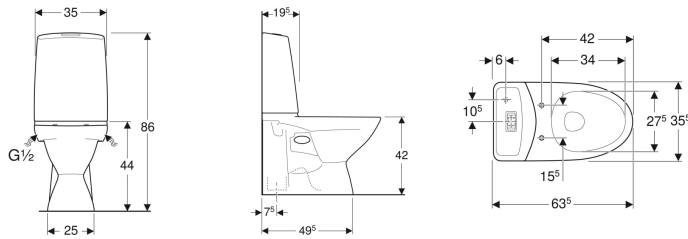

Porsgrund Glow 60 gulvstående toalett med skjult S-lås, festing med silikon, dobbeltskyl, Rimfree

Eksempelbilde

Egenskaper

- Gulvstående
- Dobbeltskyl
- Rimfree
- Festing med silikon
- Vanntilkopling nede til venstre/høyre
- Utløp vertikalt og skjult
- Egnet for Fresh duftstaver

Tekniske data

Strømningstrykk	0.1-10 bar
Spylemengde fabrikkinnstilling	4 og 2 l
Stor spylemengde innstillingsområde	4 / 6 l
Liten spylemengde innstillingsområde	2 / 3 l
Materiale	Porselen

Leveringsomfang

- Pakningsring
- Toalettskål
- Synlig systerne
- Inn og utløpsventil
- Deksel
- Fresh WC duftstav

Bestilles separat

- Toalettsete

Art. nr.	NRF nr.	Farge / overflate	B	H	T	kr/stk Ekskl. mva.	kr/stk Inkl. mva.
3836001301	6002806	Toalettskål: hvit / Porsgrund Smart Knapper: blankforkrommet	35.5 cm	86 cm	63.5 cm	5.461	6.826