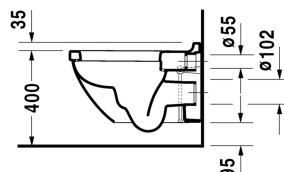

Toalett veggmontert # 222509..00

| < 360 mm > |

| Toalett veggmontert | Dimensjoner | Vekt | Modellnummer |
|----------------------------------------------------------------------------------------------------------------------------------------------------------------------------------------------------|---------------|-----------|--------------|
| nordisk modell, inkl. Durafix | | | |
| Farger | | | |
| 00 Hvit alpin | | | |
| Variant | | | |
| © 4,5 l | 360 x 540 mm | 27,000 kg | 222509..00 |
| Sanitærporselen med overflate i WonderGliss vil holde seg ren og se godt ut i lang tid fremover. Ved bestilling av WonderGliss, vennligst legg til et "1" som det ellefte siffer i modellnummeret. | | | |
| Toalettsete rustfrie stålhengsler, uten automatisk lukking | | 2,300 kg | 006381 |
| Toalettsete rustfrie stålhengsler, med SoftClose, avtagbar | | 2,700 kg | 006389 |
| Feste til veggmontert bidet og toalett | Ø 12 x 180 mm | 0,200 kg | 006500 |
| Lyddempingssett til veggmontert toalett | | 0,300 kg | 005020 |

Alle tegninger inneholder de nødvendige mål som er gjenstand for standard toleranser. De fremkommer i mm og er ikke bindende. Eksakte mål, spesielt ved særskilte tilpassede monteringsforhold, kan bare skaffes fra det ferdige porselensprodukt.