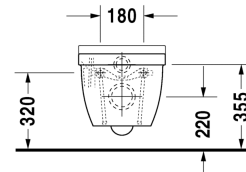

Toalett veggmontert # 222509..00

| < 360 mm > |

| Toalett veggmontert | Dimensjoner | Vekt | Modellnummer |
|----------------------------------------------------------------------------------------------------------------------------------------------------------------------------------------------------|---------------|-----------|--------------|
| nordisk modell, inkl. Durafix | | | |
| Farger | | | |
| 00 Hvit alpin | | | |
| Variant | | | |
| © 4,5 l | 360 x 540 mm | 27,000 kg | 222509..00 |
| Sanitærporselen med overflate i WonderGliss vil holde seg ren og se godt ut i lang tid fremover. Ved bestilling av WonderGliss, vennligst legg til et "1" som det ellefte siffer i modellnummeret. | | | |
| Toalettsete rustfrie stålhengsler, uten automatisk lukking | | 2,300 kg | 006381 |
| Toalettsete rustfrie stålhengsler, med SoftClose, avtagbar | | 2,700 kg | 006389 |
| Feste til veggmontert bidet og toalett | Ø 12 x 180 mm | 0,200 kg | 006500 |
| Lyddempingssett til veggmontert toalett | | 0,300 kg | 005020 |

Alle tegninger inneholder de nødvendige mål som er gjenstand for standard toleranser. De fremkommer i mm og er ikke bindende. Eksakte mål, spesielt ved særskilte tilpassede monteringsforhold, kan bare skaffes fra det ferdige porselensprodukt.