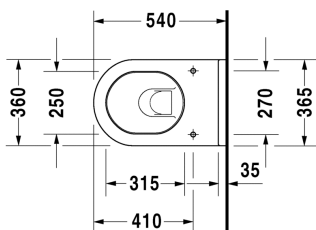

Toalett veggmontert # 222509..00

| < 360 mm > |

| Toalett veggmontert | Dimensjoner | Vekt | Modellnummer |
|----------------------------------------------------------------------------------------------------------------------------------------------------------------------------------------------------|---------------|-----------|--------------|
| nordisk modell, inkl. Durafix | | | |
| Farger | | | |
| 00 Hvit alpin | | | |
| Variant | | | |
| © 4,5 l | 360 x 540 mm | 27,000 kg | 222509..00 |
| Sanitærporselen med overflate i WonderGliss vil holde seg ren og se godt ut i lang tid fremover. Ved bestilling av WonderGliss, vennligst legg til et "1" som det ellefte siffer i modellnummeret. | | | |
| Toalettsete rustfrie stålhengsler, uten automatisk lukking | | 2,300 kg | 006381 |
| Toalettsete rustfrie stålhengsler, med SoftClose, avtagbar | | 2,700 kg | 006389 |
| Feste til veggmontert bidet og toalett | Ø 12 x 180 mm | 0,200 kg | 006500 |
| Lyddempingssett til veggmontert toalett | | 0,300 kg | 005020 |

Alle tegninger inneholder de nødvendige mål som er gjenstand for standard toleranser. De fremkommer i mm og er ikke bindende. Eksakte mål, spesielt ved særskilte tilpassede monteringsforhold, kan bare skaffes fra det ferdige porselensprodukt.