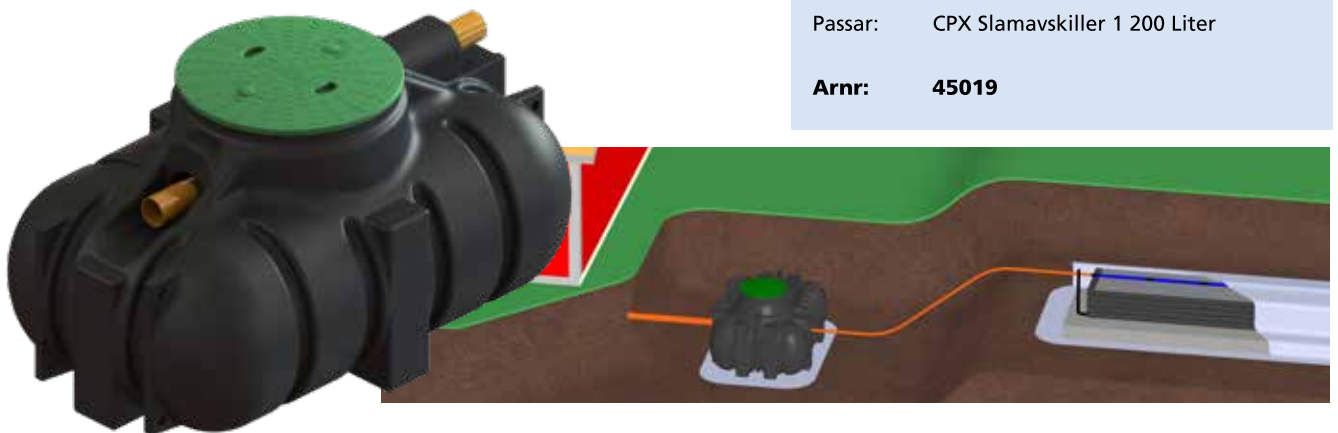

## CPX<sup>®</sup> PUMPEKIT 1 200L

- Komplet kit for CPX Slamavskillere 1 200 liter.
- Enkel å montere på tidligere installasjon.

### CPX PUMPBRUNN KOMPLETT

Passar: CPX Slamavskiller 1 200 Liter

Arnr: 45019