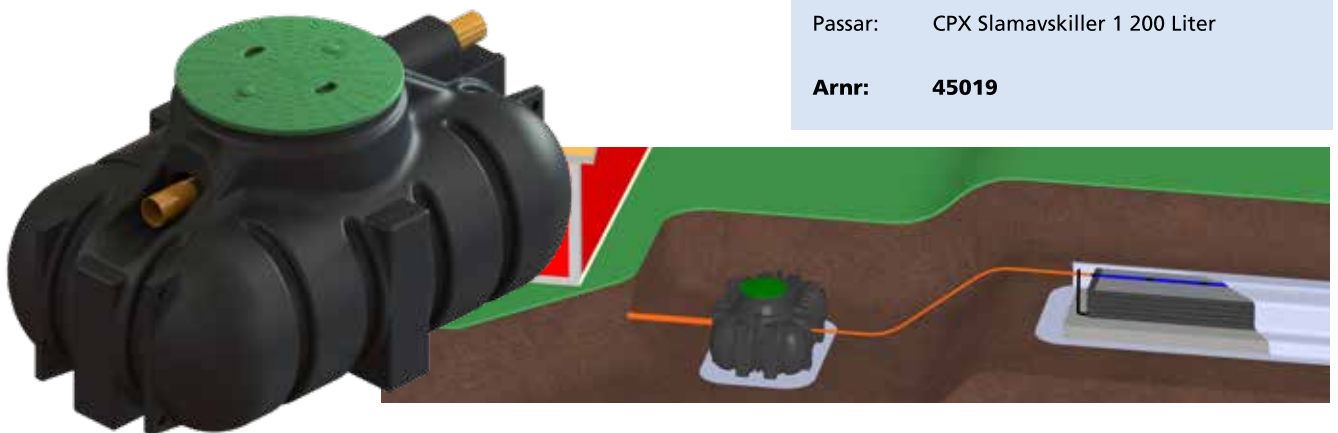

CPX[®] PUMPEKIT 1 200L

- Komplet kit for CPX Slamavskiller 1 200 liter.
- Enkel å montere på tidligere installasjon.

CPX PUMPBRUNN KOMPLETT

Passar: CPX Slamavskiller 1 200 Liter

Arnr: 45019

KONTAKT

Haakon Haugerud
Ordrekontoret