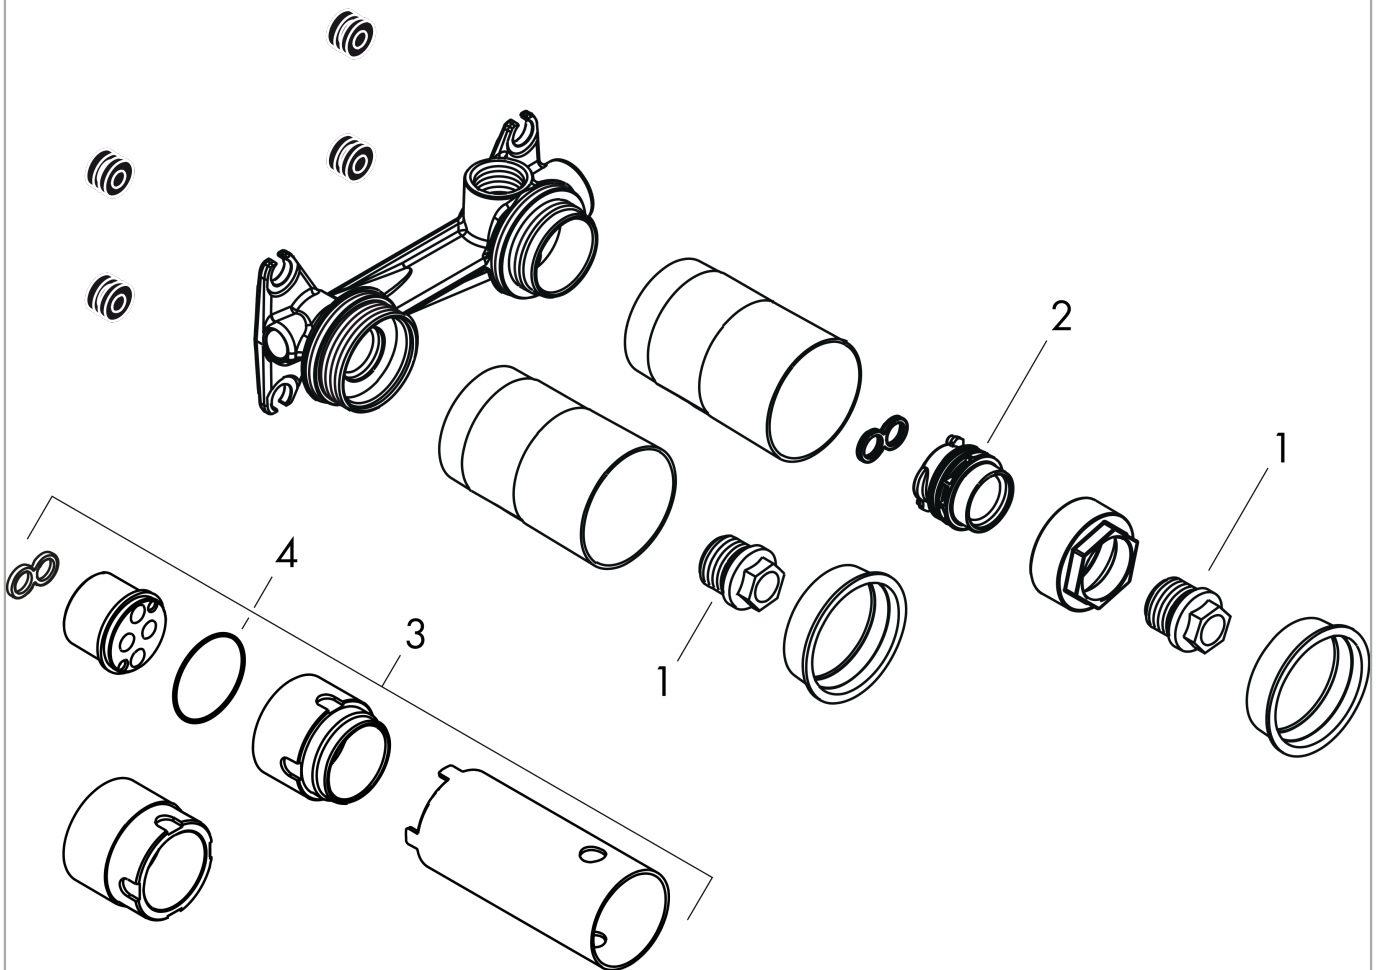

Innbyggingsdel til 1-greps servantarmatur til 2-hulls innbygging i veggOverflater: **ikke definert** Art. nr. : **13622180****Beskrivelse****Informasjon**

- grep kan plasseres til høyre eller venstre
- Monteres med 1/2" lekkasjesikringer 96362000
- Watermark Mixers WMKA 0149
- SVGW 1603-6489
- SVGW 0611-5135
- P-IX 28537/IO
- P-IX 28534/IO
- P-IX 19974/IO
- P-IX 7302/IO
- PA-IX 7310/IO
- ETA VA 1.42/20111
- ETA VA 1.42/19221
- WRAS 1502005
- WRAS 1609020
- WRAS 1812059
- WRAS 1812059
- SINTEF 1437
- SINTEF 3114
- SINTEF 1704

Sertifikater**Produktbilde****Måltegning**

Innbyggingsdel til 1-greps servantarmatur til 2-hulls innbygging i vegg
 Overflater: ikke definert Art. nr. : 13622180

Eksplisjonsstegning

Produksjonsår: >12/09

Innbyggingsdel til 1-greps servantarmatur til 2-hulls innbygging i vegg

Overflater: ikke definert Art. nr. : 13622180

**Reservedelsliste**

Produksjonsår: >12/09

Pos.	Beskrivelse	Art. nr.	PC	PU
1	O-ring 18x2,5	98139000	0	1
2	O-ring 24x3	92112000	0	1
3	extension set 25 mm for 13622180	31971000	0	1
4	O-ring 34x2	98383000	0	1