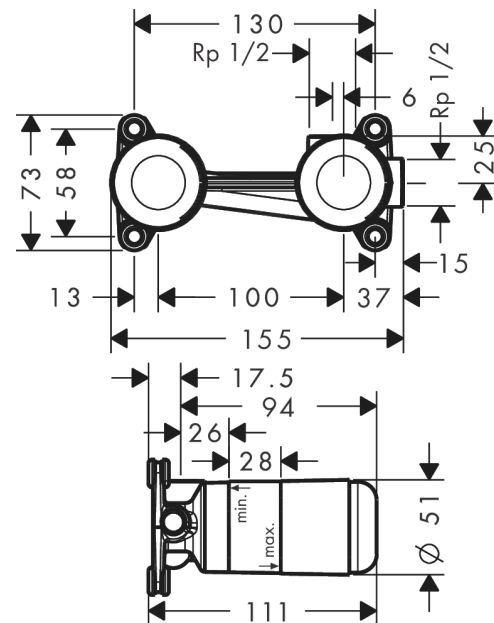

Innbyggingsdel til 1-greps servantarmatur til 2-hulls innbygging i veggOverflater: **ikke definert** Art. nr. : **13622180****Beskrivelse****Informasjon**

- grep kan plasseres til høyre eller venstre
- Monteres med 1/2" lekkasjesikringer 96362000
- Watermark Mixers WMKA 0149
- SVGW 1603-6489
- SVGW 0611-5135
- P-IX 28537/IO
- P-IX 28534/IO
- P-IX 19974/IO
- P-IX 7302/IO
- PA-IX 7310/IO
- ETA VA 1.42/20111
- ETA VA 1.42/19221
- WRAS 1502005
- WRAS 1609020
- WRAS 1812059
- WRAS 1812059
- SINTEF 1437
- SINTEF 3114
- SINTEF 1704

Sertifikater**Produktbilde****Måltegning**

Innbyggingsdel til 1-greps servantarmatur til 2-hulls innbygging i vegg
 Overflater: ikke definert Art. nr. : 13622180

Eksplisjonsstegning

Produksjonsår: >12/09

Innbyggingsdel til 1-greps servantarmatur til 2-hulls innbygging i vegg

Overflater: ikke definert Art. nr. : 13622180

**Reservedelsliste**

Produksjonsår: >12/09

Pos.	Beskrivelse	Art. nr.	PC	PU
1	O-ring 18x2,5	98139000	0	1
2	O-ring 24x3	92112000	0	1
3	extension set 25 mm for 13622180	31971000	0	1
4	O-ring 34x2	98383000	0	1