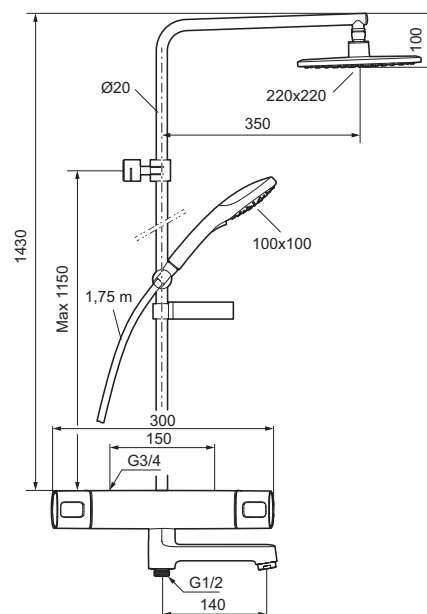

Takdusjpakke, Siljan

Beskyttelsesmodul 

- Sikkerhetsbatteri for badekar
- Trykk- og termostatstyrt
- EcoSafe® blander
- Med reversibel overdel
- Svingbar utløpstut som vender kar/dusj
- Med tilbakeslagsventiler etter standard EN 1717
- Sperreknapp v/38°C
- Sperreknapp mengde Eco
- Tak- og 3-strålig hånddusj med kalkavvisende sil
- Eco Flow, hånddusj 9 l/min og takdusj 12 l/min
- Slange, dusjstang (kan kappes ved behov)
- Med såpeskål
- Veggfeste justerbart ± 5 mm i høyderetning og 50-100 mm fra vegg, 2x18 mm distanser medfølger, med veggfetting, skult rørskjøt

I vår nye serie Siljan har vi forent miljø og energibesparende funksjoner uten å gi avkall på komfort. Siljan dusj finnes som takdusjpakke eller Siljan dusjgarnityr.

Utførelse	FMM nr	NRF nr
Krom, Energiklasse B	83931500	4301903