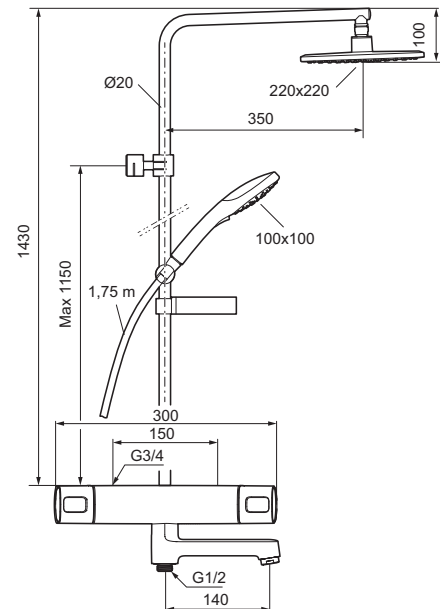

Utførelse	FMM nr	NRF nr
Krom, Energiklasse B	83931500	4301903