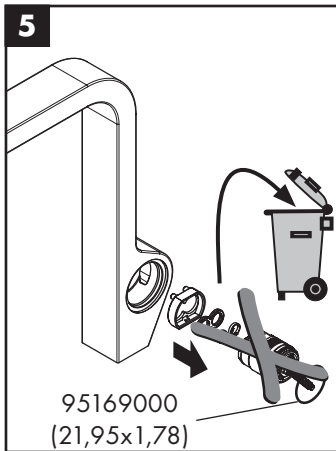

Service

hansgrohe

| | |
|---|----|
| Hansgrohe PuraVida..... | 3 |
| Axor Steel < 01/10..... | 4 |
| Axor Steel > 02/10 | 6 |
| Axor Uno ² < 01/10..... | 8 |
| Axor Uno ² > 02/10..... | 10 |
| Axor Uno / Steel < 01/10..... | 12 |
| Axor Steel Uno / Steel > 02/10 | 13 |
| Axor Citterio..... | 14 |
| Axor Citterio 39034000 / 39037000..... | 16 |
| Axor Massaud..... | 17 |
| Axor Starck < 03/02..... | 18 |
| Axor Starck > 04/02..... | 19 |
| Axor Starck 08/04 – 04/05 | 20 |
| Axor Starck > 04/05..... | 21 |
| Axor Starck 10300000..... | 22 |
| Axor Starck 10800XXX > 04/01 / 10801XXX > 08/00..... | 23 |
| Axor Starck 10800XXX > 01/08 / 10801XXX > 01/08 | 24 |
| Axor Starck X 10070000 | 25 |
| Axor Starck X..... | 26 |
| Axor Starck Semi Pro 10820000 | 27 |
| Axor Terrano < 07/01 | 28 |
| Axor Terrano > 08/01 | 29 |
| Axor Starck 10821XXX..... | 30 |
| Axor Starck V | 31 |
| Bedienung / Instructions de service / Operation / Procedura / Manejo / Bediening / Brugsanvisning / Funcionamento / Obŝtuga / Ovládání / Obsluha / 操作 / Эксплуатация / Használat / Käyttö / Hantering / Eksploatacija / Upotreba / Kullanımı / Utilizare / Χειρισμός / Upravljanje / Kasutamine / Lietošana / Rukovanje / Betjening / Обслужване / Përdorimi / التشغيل..... | 32 |
| Sonderzubehör / Accessoires en option / Special accessories / Accessori speciali / Opcional / Toebehoren / Specialtilbehør / Acessórios especiais / Wyposażenie specjalne / Zvláštní příslušenství / Zvláštne príslušenstvo / 选装附件 / Специальные принадлежности / Egyéb tartozék / Erityisvaruste / Specialtillbehør / Specialūs priedai / Posebni pribor / Özel aksesuarlar / Accesorii optionale Ειδικά αξεσουάρ / Poseben pribor / Spetsiaalne lisavarustus / Speciāli aksesuāri / Poseban pribor / Ekstratilbehør / Специални принадлежности / Paqisje të posaçme / ملحقات خاصة | 32 |