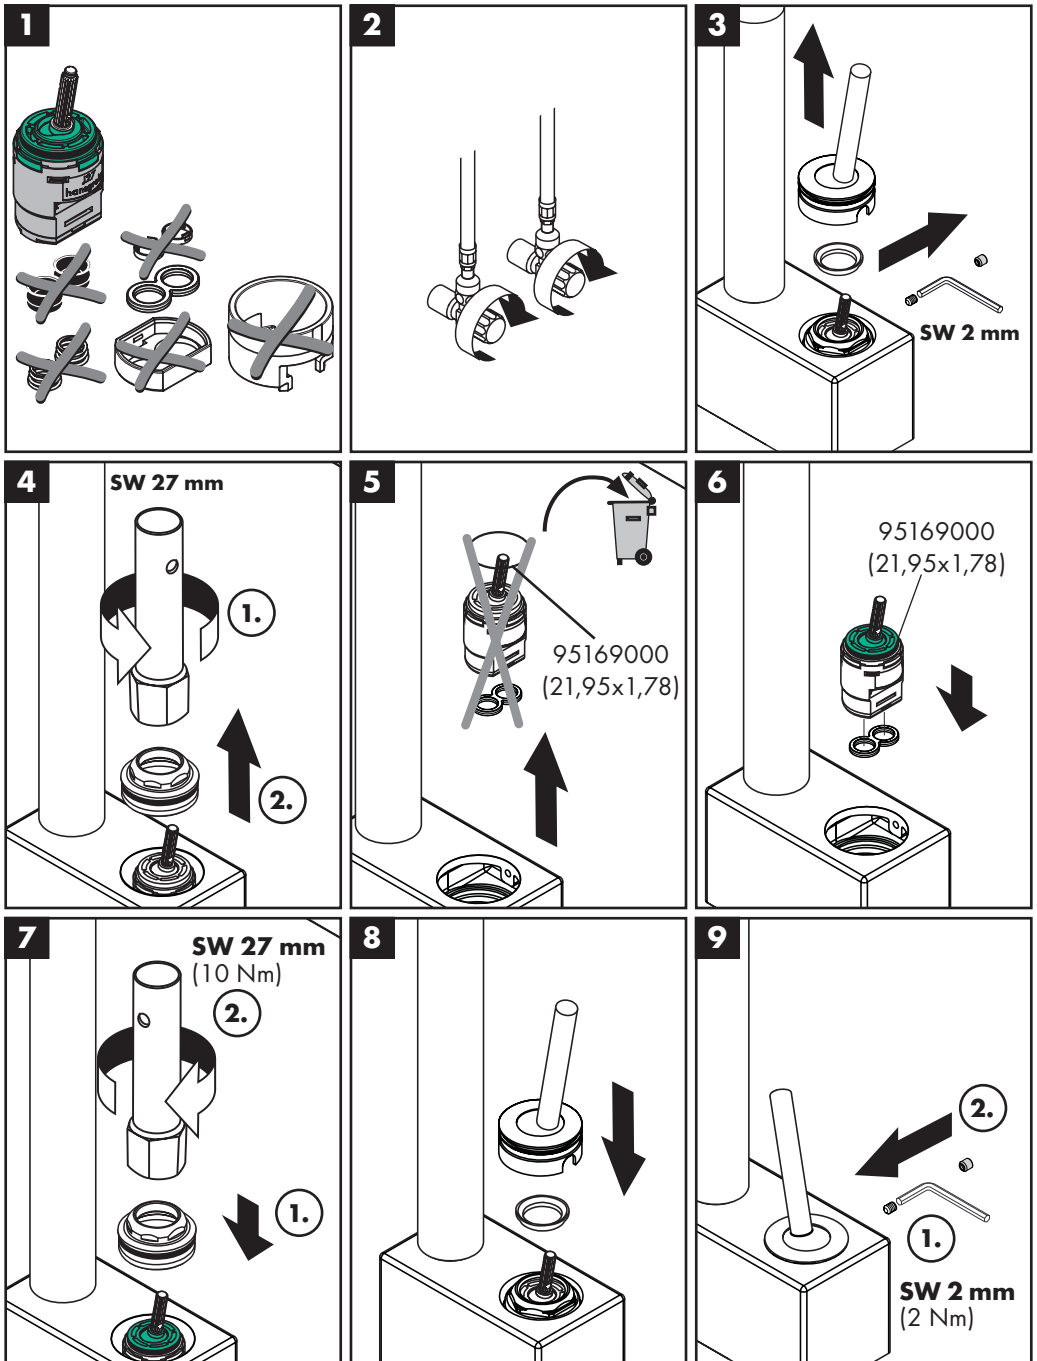

Service

hansgrohe

| | |
|---|----|
| Hansgrohe PuraVida..... | 3 |
| Axor Steel < 01/10..... | 4 |
| Axor Steel > 02/10 | 6 |
| Axor Uno ² < 01/10..... | 8 |
| Axor Uno ² > 02/10..... | 10 |
| Axor Uno / Steel < 01/10..... | 12 |
| Axor Steel Uno / Steel > 02/10 | 13 |
| Axor Citterio..... | 14 |
| Axor Citterio 39034000 / 39037000..... | 16 |
| Axor Massaud..... | 17 |
| Axor Starck < 03/02..... | 18 |
| Axor Starck > 04/02..... | 19 |
| Axor Starck 08/04 – 04/05 | 20 |
| Axor Starck > 04/05..... | 21 |
| Axor Starck 10300000..... | 22 |
| Axor Starck 10800XXX > 04/01 / 10801XXX > 08/00..... | 23 |
| Axor Starck 10800XXX > 01/08 / 10801XXX > 01/08 | 24 |
| Axor Starck X 10070000 | 25 |
| Axor Starck X..... | 26 |
| Axor Starck Semi Pro 10820000 | 27 |
| Axor Terrano < 07/01 | 28 |
| Axor Terrano > 08/01 | 29 |
| Axor Starck 10821XXX..... | 30 |
| Axor Starck V | 31 |
| Bedienung / Instructions de service / Operation / Procedura / Manejo / Bediening / Brugsanvisning / Funcionamento / Obŝtuga / Ovládání / Obsluha / 操作 / Эксплуатация / Használat / Käyttö / Hantering / Eksploatacija / Upotreba / Kullanımı / Utilizare / Χειρισμός / Upravljanje / Kasutamine / Lietošana / Rukovanje / Betjening / Обслужване / Përdorimi / التشغيل..... | 32 |
| Sonderzubehör / Accessoires en option / Special accessories / Accessori speciali / Opcional / Toebehoren / Specialtilbehør / Acessórios especiais / Wyposażenie specjalne / Zvláštní příslušenství / Zvláštne príslušenstvo / 选装附件 / Специальные принадлежности / Egyéb tartozék / Erityisvaruste / Specialtillbehør / Specialūs priedai / Posebni pribor / Özel aksesuarlar / Accesorii optionale Ειδικά αξεσουάρ / Poseben pribor / Spetsiaalne lisavarustus / Speciāli aksesuāri / Poseban pribor / Ekstratilbehør / Специални принадлежности / Paqisje të posaçme / ملحقات خاصة | 32 |