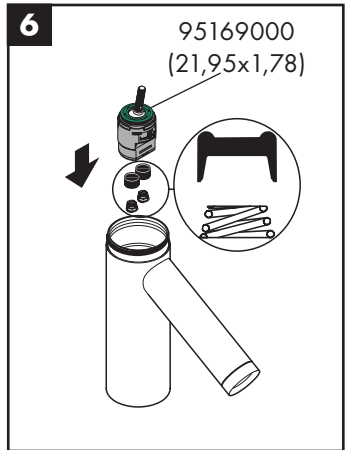

Service

hansgrohe

| | |
|---|----|
| Hansgrohe PuraVida..... | 3 |
| Axor Steel < 01/10..... | 4 |
| Axor Steel > 02/10 | 6 |
| Axor Uno ² < 01/10..... | 8 |
| Axor Uno ² > 02/10..... | 10 |
| Axor Uno / Steel < 01/10..... | 12 |
| Axor Steel Uno / Steel > 02/10 | 13 |
| Axor Citterio..... | 14 |
| Axor Citterio 39034000 / 39037000..... | 16 |
| Axor Massaud..... | 17 |
| Axor Starck < 03/02..... | 18 |
| Axor Starck > 04/02..... | 19 |
| Axor Starck 08/04 – 04/05 | 20 |
| Axor Starck > 04/05..... | 21 |
| Axor Starck 10300000..... | 22 |
| Axor Starck 10800XXX > 04/01 / 10801XXX > 08/00..... | 23 |
| Axor Starck 10800XXX > 01/08 / 10801XXX > 01/08 | 24 |
| Axor Starck X 10070000 | 25 |
| Axor Starck X..... | 26 |
| Axor Starck Semi Pro 10820000 | 27 |
| Axor Terrano < 07/01 | 28 |
| Axor Terrano > 08/01 | 29 |
| Axor Starck 10821XXX..... | 30 |
| Axor Starck V | 31 |
| Bedienung / Instructions de service / Operation / Procedura / Manejo / Bediening / Brugsanvisning / Funcionamento / Obŝtuga / Ovládání / Obsluha / 操作 / Эксплуатация / Használat / Käyttö / Hantering / Eksploatacija / Upotreba / Kullanımı / Utilizare / Χειρισμός / Upravljanje / Kasutamine / Lietošana / Rukovanje / Betjening / Обслужване / Përdorimi / التشغيل..... | 32 |
| Sonderzubehör / Accessoires en option / Special accessories / Accessori speciali / Opcional / Toebehoren / Specialtilbehør / Acessórios especiais / Wyposażenie specjalne / Zvláštní příslušenství / Zvláštne príslušenstvo / 选装附件 / Специальные принадлежности / Egyéb tartozék / Erityisvaruste / Specialtillbehør / Specialūs priedai / Posebni pribor / Özel aksesuarlar / Accesorii optionale Ειδικά αξεσουάρ / Poseben pribor / Spetsiaalne lisavarustus / Speciāli aksesuāri / Poseban pribor / Ekstratilbehør / Специални принадлежности / Paqisje të posaçme / ملحقات خاصة | 32 |