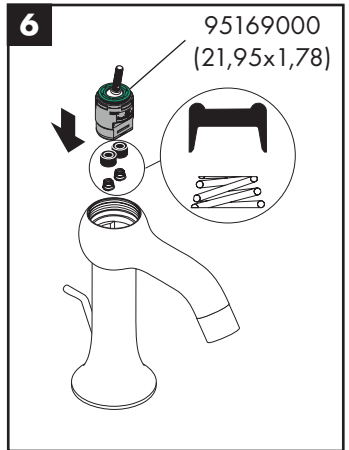

Service

hansgrohe

| | |
|---|----|
| Hansgrohe PuraVida..... | 3 |
| Axor Steel < 01/10..... | 4 |
| Axor Steel > 02/10 | 6 |
| Axor Uno ² < 01/10..... | 8 |
| Axor Uno ² > 02/10..... | 10 |
| Axor Uno / Steel < 01/10..... | 12 |
| Axor Steel Uno / Steel > 02/10 | 13 |
| Axor Citterio..... | 14 |
| Axor Citterio 39034000 / 39037000..... | 16 |
| Axor Massaud..... | 17 |
| Axor Starck < 03/02..... | 18 |
| Axor Starck > 04/02..... | 19 |
| Axor Starck 08/04 – 04/05 | 20 |
| Axor Starck > 04/05..... | 21 |
| Axor Starck 10300000..... | 22 |
| Axor Starck 10800XXX > 04/01 / 10801XXX > 08/00..... | 23 |
| Axor Starck 10800XXX > 01/08 / 10801XXX > 01/08 | 24 |
| Axor Starck X 10070000 | 25 |
| Axor Starck X..... | 26 |
| Axor Starck Semi Pro 10820000 | 27 |
| Axor Terrano < 07/01 | 28 |
| Axor Terrano > 08/01 | 29 |
| Axor Starck 10821XXX..... | 30 |
| Axor Starck V | 31 |
| Bedienung / Instructions de service / Operation / Procedura / Manejo / Bediening / Brugsanvisning / Funcionamento / Obŝtuga / Ovládání / Obsluha / 操作 / Эксплуатация / Használat / Käyttö / Hantering / Eksploatacija / Upotreba / Kullanımı / Utilizare / Χειρισμός / Upravljanje / Kasutamine / Lietošana / Rukovanje / Betjening / Обслужване / Përdorimi / التشغيل..... | 32 |
| Sonderzubehör / Accessoires en option / Special accessories / Accessori speciali / Opcional / Toebehoren / Specialtilbehør / Acessórios especiais / Wyposażenie specjalne / Zvláštní příslušenství / Zvláštne príslušenstvo / 选装附件 / Специальные принадлежности / Egyéb tartozék / Erityisvaruste / Specialtillbehør / Specialūs priedai / Posebni pribor / Özel aksesuarlar / Accesorii optionale Ειδικά αξεσουάρ / Poseben pribor / Spetsiaalne lisavarustus / Speciāli aksesuāri / Poseban pribor / Ekstratilbehør / Специални принадлежности / Paqisje të posaçme / ملحقات خاصة | 32 |