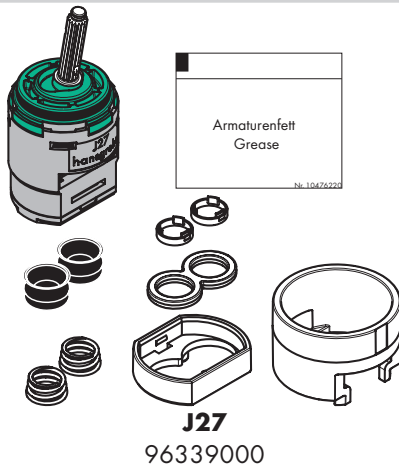

Service

hansgrohe

| | |
|---|----|
| Hansgrohe PuraVida..... | 3 |
| Axor Steel < 01/10..... | 4 |
| Axor Steel > 02/10 | 6 |
| Axor Uno ² < 01/10..... | 8 |
| Axor Uno ² > 02/10..... | 10 |
| Axor Uno / Steel < 01/10..... | 12 |
| Axor Steel Uno / Steel > 02/10 | 13 |
| Axor Citterio..... | 14 |
| Axor Citterio 39034000 / 39037000..... | 16 |
| Axor Massaud..... | 17 |
| Axor Starck < 03/02..... | 18 |
| Axor Starck > 04/02..... | 19 |
| Axor Starck 08/04 – 04/05 | 20 |
| Axor Starck > 04/05..... | 21 |
| Axor Starck 10300000..... | 22 |
| Axor Starck 10800XXX > 04/01 / 10801XXX > 08/00..... | 23 |
| Axor Starck 10800XXX > 01/08 / 10801XXX > 01/08 | 24 |
| Axor Starck X 10070000 | 25 |
| Axor Starck X..... | 26 |
| Axor Starck Semi Pro 10820000 | 27 |
| Axor Terrano < 07/01 | 28 |
| Axor Terrano > 08/01 | 29 |
| Axor Starck 10821XXX..... | 30 |
| Axor Starck V | 31 |
| Bedienung / Instructions de service / Operation / Procedura / Manejo / Bediening / Brugsanvisning / Funcionamento / Obŝtuga / Ovládání / Obsluha / 操作 / Эксплуатация / Használat / Käyttö / Hantering / Eksploatacija / Upotreba / Kullanımı / Utilizare / Χειρισμός / Upravljanje / Kasutamine / Lietošana / Rukovanje / Betjening / Обслужване / Përdorimi / التشغيل..... | 32 |
| Sonderzubehör / Accessoires en option / Special accessories / Accessori speciali / Opcional / Toebehoren / Specialtilbehør / Acessórios especiais / Wyposażenie specjalne / Zvláštní příslušenství / Zvláštne príslušenstvo / 选装附件 / Специальные принадлежности / Egyéb tartozék / Erityisvaruste / Specialtillbehør / Specialūs priedai / Posebni pribor / Özel aksesuarlar / Accesorii optionale Ειδικά αξεσουάρ / Poseben pribor / Spetsiaalne lisavarustus / Speciāli aksesuāri / Poseban pribor / Ekstratilbehør / Специални принадлежности / Paqisje të posaçme / ملحقات خاصة | 32 |