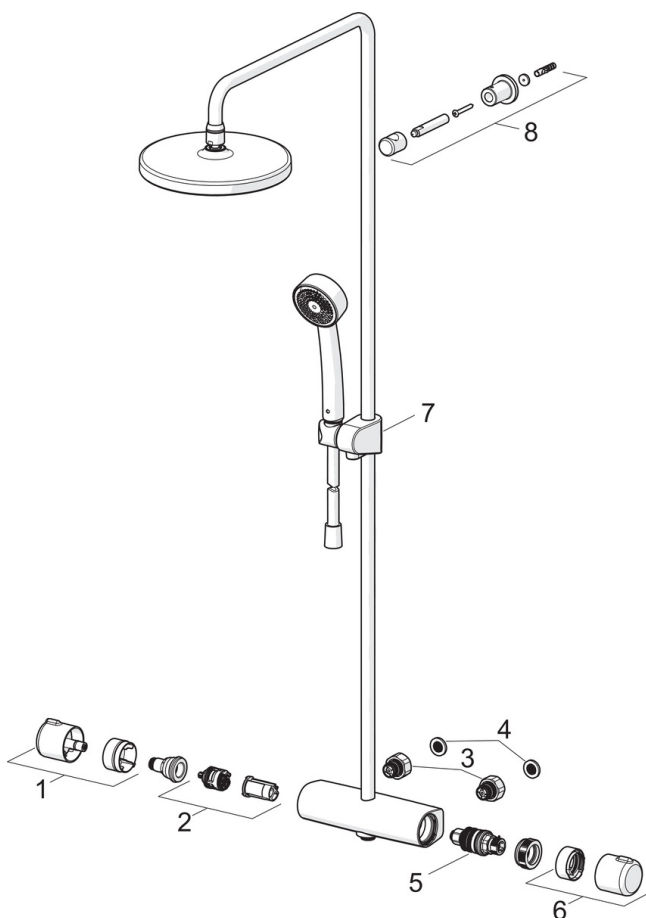

EAN: 6414150100802
static.oras.com/7402C

- Dusjløsninger
- Termostat
- Veggmontert
- Forkrommet
- Temperaturreguleringshendel, Mengdehendel
- Dreibar omkaster, Integriert i mengderatt
- Hånddusj, Veggstang, Takdusj, Veggbrakett justerbar, Dusjslange (1750 mm), Avstandsklosser veggfeste, Kulefeste, Anti-kalk teknologi
- Intens - forfriskende vannstråle
- Sikkerhetssperre mot skålding ved 38°C, Varmebeskyttende krandedsel
- Keramisk overdel, Termostat-kassett, Tilbakeslagsventil, Smussfilter
- Direkte tilkobling, Innvendige gjenger
- Kan forkortes på lengden
- Uten koblinger
- 1-spray

Teknisk data

Tekniske egenskaper

Materiale **brass**

Godkjenninger og Erklæringer

KIWA SE **1664**

Reserve deler

SP7401

	Navn	Kode	NRF
01	Mengderatt	602452V	4205211
02	Omkasterkassett	601278V	4202965
03	Kombinere	602438/2	4205407
04	Smussfilter, G3/4, DN20	178375V	4204472
05	Termostatstyrt reguleringskassett	178780V	4204922
06	Temperaturreguleringsgreip	602431V	4205148
07	Glider for dusjstang	601189V	4203055
08	Dusjrørholder	1001314V	4205395