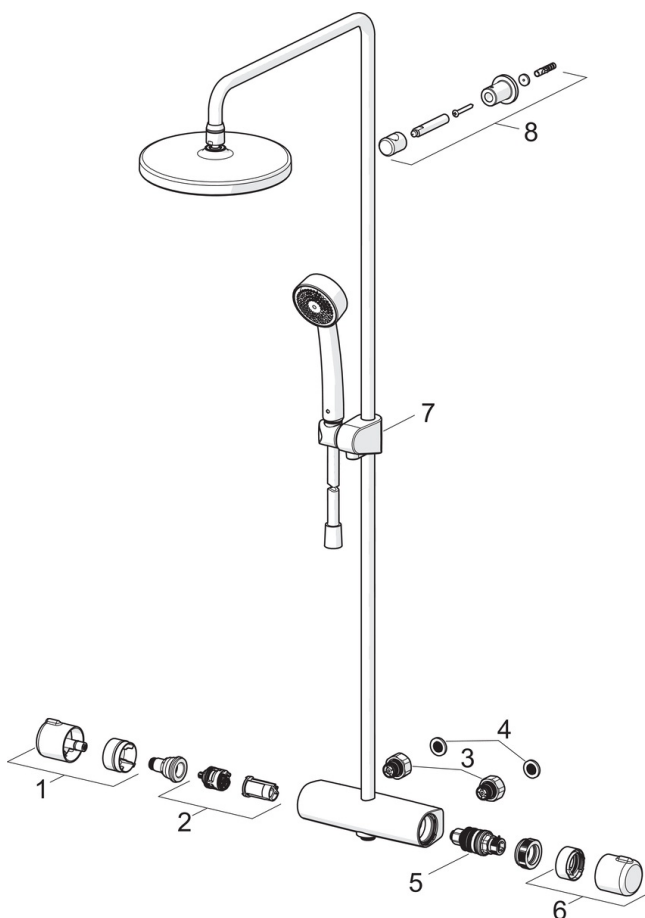

EAN: 6414150100802
static.oras.com/7402C

- Dusjløsninger
- Termostat
- Veggmontert
- Forkrommet
- Temperaturreguleringshendel, Mengdehendel
- Dreibar omkaster, Integriert i mengderatt
- Hånddusj, Veggstang, Takdusj, Veggbrakett justerbar, Dusjslange (1750 mm), Avstandsklosser veggfeste, Kulefeste, Anti-kalk teknologi
- Intens - forfriskende vannstråle
- Sikkerhetssperre mot skålding ved 38°C, Varmebeskyttende krandedsel
- Keramisk overdel, Termostat-kassett, Tilbakeslagsventil, Smussfilter
- Direkte tilkobling, Innvendige gjenger
- Kan forkortes på lengden
- Uten koblinger
- 1-spray

Teknisk data

Tekniske egenskaper

 Materiale **brass**

Godkjenninger og Erklæringer

 KIWA SE **1664**

Reserve deler

SP7401

	Navn	Kode	NRF
01	Mengderatt	602452V	4205211
02	Omkasterkassett	601278V	4202965
03	Kombinere	602438/2	4205407
04	Smussfilter, G3/4, DN20	178375V	4204472
05	Termostatstyrt reguleringskassett	178780V	4204922
06	Temperaturreguleringsgrep	602431V	4205148
07	Glider for dusjstang	601189V	4203055
08	Dusjørholder	1001314V	4205395