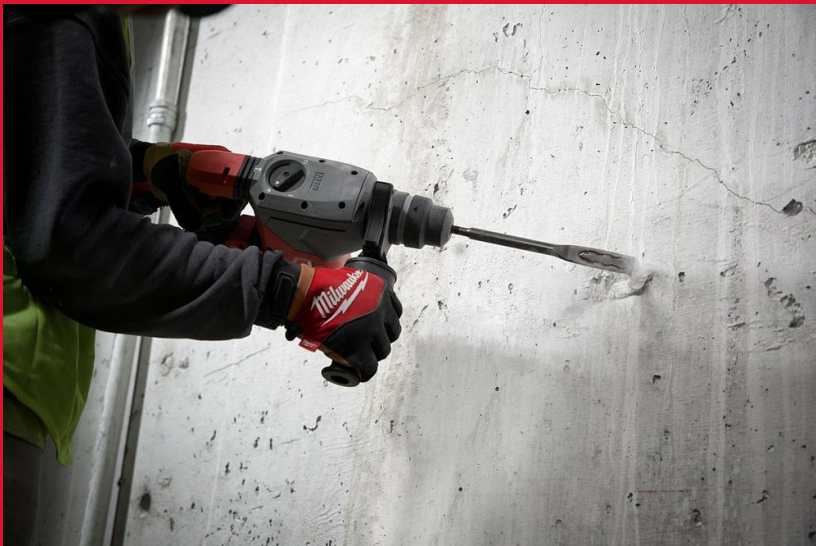

SDS + Sledge Flat Chisel 250x20mm - 10 pc

SDS-PLUS SLEDGE™ SELVSLIPENDE MEISLER

- Opp til tre ganger så lang levetid som vanlige meisler
- Selvslipende tupp
- Ekstra lang arbeidslengde for mer effektiv material fjerning
- Dobbelslipt tupp holder seg skarp lenger
- Produsert i Tyskland