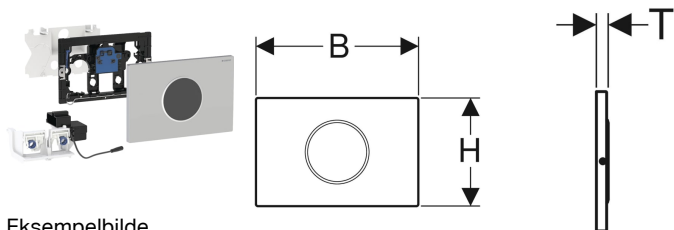

## Geberit WC-skyllsystem med elektronisk aktivering av skyll, nettdrift, for Sigma innbyggingsssystemer 12 cm, dobbeltskyll, med Sigma10 betjeningsplate automatisk/berøringsfri

Eksempelbilde

### Bruksformål

- For private og halvoffentlige områder
- For utløsning av et dobbeltskyll
- For massive og lette konstruksjoner
- For berøringsfri aktivering av skyll med Sigma innbyggingsssystemer 12 cm
- Ikke egnet til bruk med Geberit åpninger for duftstav
- Egner seg for universell utforming

### Egenskaper

- Manuell aktivering av skyll, berøringsfri
- Automatisk aktivisering av skyll
- Berøringsfri aktivering av et enkelt- eller dobbeltskyll ved at hånden føres i nærheten
- Aktivering av skyll mulig med ekstern knapp
- Ekstern strømforsyning
- Omforming av nettspenningen til lavvoltage 12 V DC
- Drift med lavvoltage, ingen nettspenning i sisternen
- Med forvekslingsikker pluggforbindelse
- Infrarød brukerregistrering med bakgrunn
- Selvjusterende infrarød sensor
- Sikker IR-avstandsregistrering
- Forinnstilt intervallskyll
- Justerbar intervallskyll
- Justerbar forskyll
- Justerbar minste oppholdstid
- Innstilling og betjening med mobile enheter via Bluetooth®-grensesnitt
- Kompatibelt med Geberit Control-appen