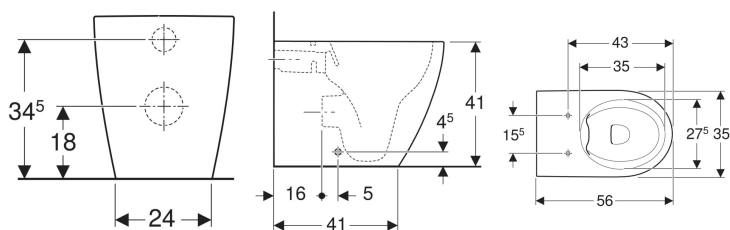

Geberit iCon gulvstående toalett, overflatejevn, skjult montering, Rimfree

Eksempelbilde

Bruksformål

- For innbyggingssisterne

Egenskaper

- Gulvstående
- I flukt med veggen

- Rimfree
- Universallås (skjult P-lås)
- Skjult montering
- Skjult feste

Tekniske data

Materiale | Porselen

Leveringsomfang

- Monteringsmateriell

Bestilles separat

- Toalettsete

Art. nr.	NRF nr.	Farge / overflate	B	H	T
502.382.00.1	6122981	Hvit	36 cm	41 cm	56 cm
502.382.00.8	6122982	Hvit / KeraTect	36 cm	41 cm	56 cm