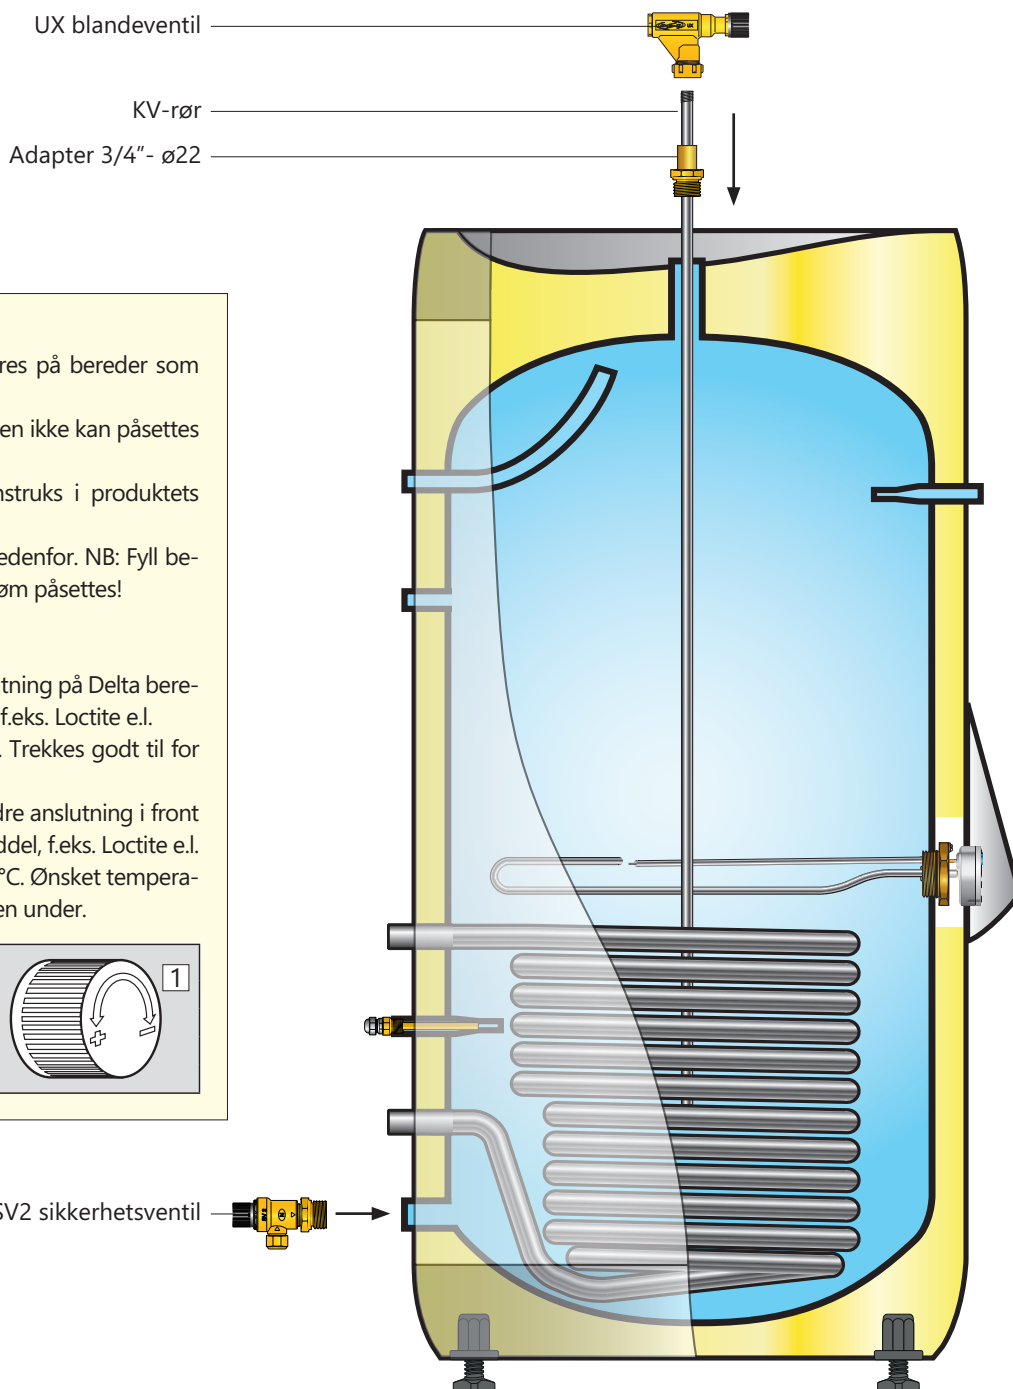

OMBYGGINGSSETT – UXD - montasje og tekniske data

UXD ombyggingssett - montasje:

Hvis UXD ombyggingssett skal monteres på bereder som allerede er satt i drift, gjør følgende:

1. Bryt strømtilførsel, og sørg for at den ikke kan påsettes igjen mens arbeidet pågår.
2. Tøm berederen for vann i h.t. instruks i produktets montasjeanvisning.
3. Monter UXD-settet som forklart nedenfor. NB: Fyll berederen helt opp med vann før strøm påsettes!

Montering av UXD ombyggingssett:

1. Adapter skrues ned i 3/4" toppanslutning på Delta bereder. Benytt gjengetetningsmiddel, f.eks. Loctite e.l.
2. KV-rør skrues inn i UX blandeventil. Trekkes godt til for hånd.
3. SV2 sikkerhetsventil skrues inn i nedre anslutning i front som vist. Benytt gjengetetningsmiddel, f.eks. Loctite e.l.
4. Blandeventil UX er justerbar 45-80°C. Ønsket temperatur kan stilles på ratt (1) i h.t. tabellen under.

Omdreininger	Temperatur
0	Ca. 70°C
1/4	Ca. 60°C
1/2	Ca. 50°C
3/4	Ca. 40°C

Tekniske data

	FORDELER	Varenr.	Varebetegnelse	Beskrivelse	Dimensjon frakt - mm	Vekt frakt - kg	Volum frakt - M³
		NRF					
	Sett med UX blandeventil, SV sikkerhetsventil, adapter og kaldtvannsrør.	801 57 34	UXD 200	Omb. sett for bl. ventil på Delta 200	160x60x1035	1,0	0,10
		801 57 35	UXD 300	Omb. sett for bl. ventil på Delta 300	160x60x1450	1,1	0,14
	For Delta serie indirekte oppvarmede boligberedere.						

OSO Hotwater AS

Industriveien 1, 3300 Hokksund - tlf.: 32 25 00 00 - web: www.oso.no - epost: oso@oso.no