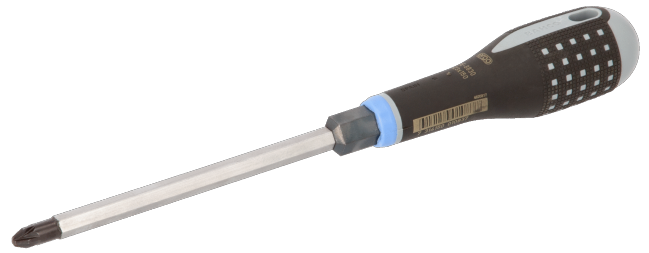

BE-8830

ERGO™ Pozidriv-skrutrekker med sekskantgrep i gummi PZ3 x 150 mm

PRODUKTDETALJER

- Skrutrekker utviklet ifølge den vitenskapelige ERGO™-prosessen
- Med sekskantet nøkkelgrep for Pozidriv-skruer
- Fosfatert spiss for høyere nøyaktighet
- tre-komponents håndtak for maksimal brukerkomfort, mykt materiale med riflet overflate som gir overlegent grep og større kraftoverføring
- Maksimal komfort med minimal innsats takket være ergonomisk utførelse
- Enkelt å velge rett spiss med fargekodet skaft og permanent symbol på enden
- Plan overflate som hindrer rulling
- Integreert hull for oppheng
- Sekskantinnfatning på klingen for fastnøkkel eller skiftenøkkel
- Klinge av høy kvalitet, forkrommet og helherdet for å gi høy rustbeskyttelse. Lang levetid
- Standarder: ISO 8764 / DIN 5260

PRODUKTEGENSKAPER

Produkt								
BE-8830	PZ 3	150 mm	8 mm	14 mm	36 mm	122 mm	272 mm	173 g

Follow the Fish!