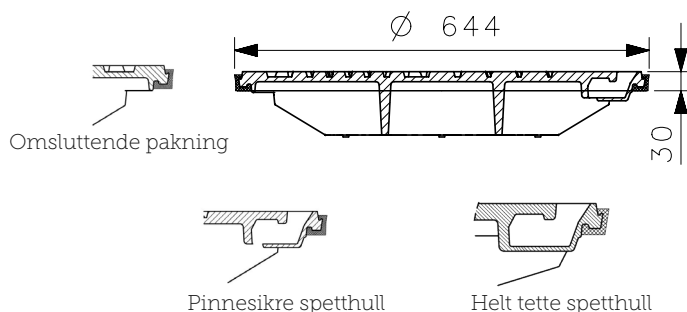

Odin Gull Ø650, med omsluttende integrert pakning

Bruksområde og spesielle egenskaper

- Omsluttende integrert PUR-pakning*
- Pakningen hindrer sand, smuss og skitt å komme inn i mellom lokk og ramme
- Leveres med standard spetthull (pinnesikkert) eller tett spetthull
- Ingen løse eller slitte pakninger
- Tilnærmet vedlikeholdsfrie lokk
- Utmerkede støydempende egenskaper. Ingen metallisk kontakt mellom lokk og ramme
- Lokket passer i alle standard Ø650 rammer

D 400
BELASTNINGSKLASSE D400
40 TONN

Teknisk beskrivelse

Belastningsklasse** : D400
 Materiale: Seigjern
 Pakning: Omsluttende, integrert
 Overflate: Umalt
 Spetthull: Standard 3 spetthull

Tilvalg: Logo
 Tilvalg: Farget pakning

Referanser, dimensjoner

NRF nr.	Beskrivelse	Typebetegnelse	Diameter Ø	Høyde	Vekt, kg	D**
3303841	Lokk med pinnesikre spetthull	ODIN	644	30	44,5	400
3303842	Lokk med helt tette spetthull	ODIN-tett	644	30	44,5	400
3303844	Lokk m/3 låsarmer og pinnesikre spetthull	ODIN L	644	30	47,5	400
3303845	Lokk m/3 låsarmer og helt tette spetthull	ODIN L-tett	644	30	47,5	400

Lokk m/3 stk låsarmer for optimal stabilitet

* PUR innehar følgende egenskaper:

Oljebestandig og reagerer ikke på maling eller andre oljeprodukter. Absorberer ikke vann som mange plastmaterialer.

Odin Ø650 passer til følgende kumrammer: