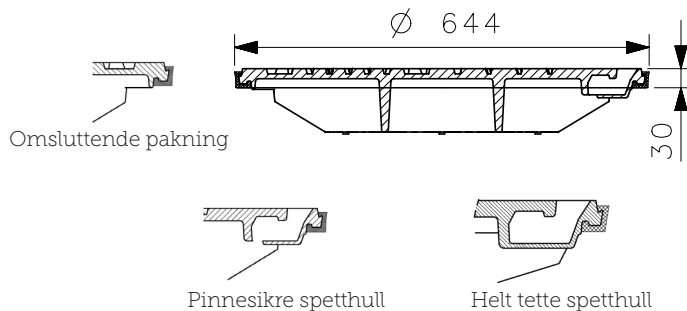

Odin Gull Ø650, med omsluttende integrert pakning

Bruksområde og spesielle egenskaper

- Omsluttende integrert PUR-pakning*
- Pakningen hindrer sand, smuss og skitt å komme inn i mellom lokk og ramme
- Leveres med standard spetthull (pinnesikkert) eller tett spetthull
- Ingen løse eller slitte pakninger
- Tilnærmet vedlikeholdsfrie lokk
- Utmerkede støydempende egenskaper. Ingen metallisk kontakt mellom lokk og ramme
- Lokket passer i alle standard Ø650 rammer

D 400
BELASTNINGSKLASSE D400
40 TONN

Teknisk beskrivelse

Belastningsklasse** : D400
 Materiale: Seigjern
 Pakning: Omsluttende, integrert
 Overflate: Umalt
 Spetthull: Standard 3 spetthull

Tilvalg: Logo
 Tilvalg: Farget pakning

Referanser, dimensjoner

NRF nr.	Beskrivelse	Typebetegnelse	Diameter Ø	Høyde	Vekt, kg	D**
3303841	Lokk med pinnesikre spetthull	ODIN	644	30	44,5	400
3303842	Lokk med helt tette spetthull	ODIN-tett	644	30	44,5	400
3303844	Lokk m/3 låsarmer og pinnesikre spetthull	ODIN L	644	30	47,5	400
3303845	Lokk m/3 låsarmer og helt tette spetthull	ODIN L-tett	644	30	47,5	400

Lokk m/3 stk låsarmer for optimal stabilitet

* PUR innehar følgende egenskaper:

Oljebestandig og reagerer ikke på maling eller andre oljeprodukter. Absorberer ikke vann som mange plastmaterialer.

Odin Ø650 passer til følgende kumrammer: