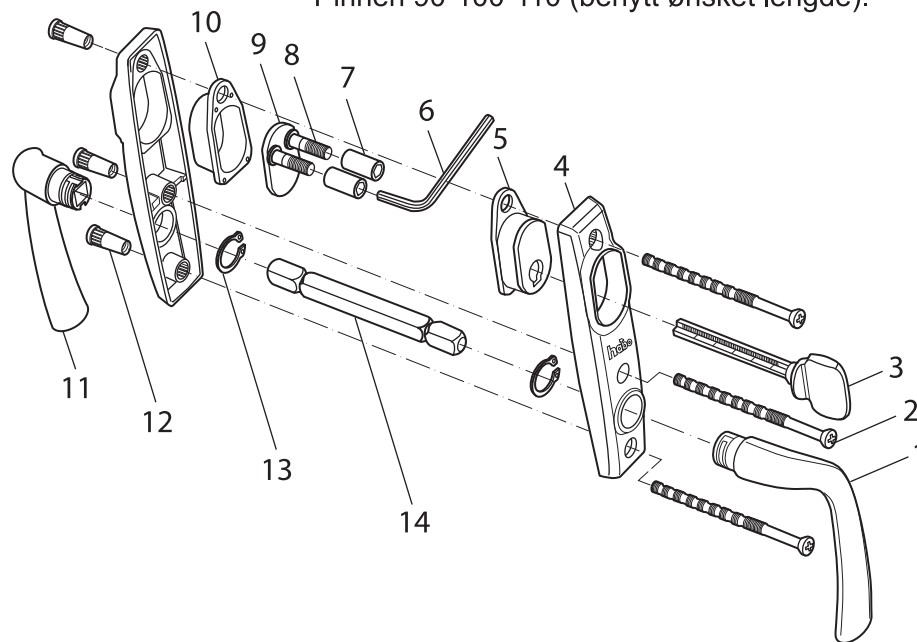

Monteringsanvisning

Deleliste:

- 1 Vrider, høyre
- 2 Kappeskruer
- 3 Knappvrider
- 4 Langskilt
- 5 Dekkskilt knappvrider
- 6 Umbrako 4 mm
- 7 Gjengehylse
- 8-9 Sikkerhetsplate
- 10 Deksel, blind
- 11 Vrider, høyre
- 12 Hylsemutter
- 13 Seger ring
- 14 Pinne 90-100-110

Balkongdørvrider

Sett Copenhagen

Ⓝ Monteringsstegning:

Knappvrider kappes etter ønsket lengde.
Kappeskruer klippes etter ønsket lengde.
Pinnen 90-100-110 (benytt ønsket lengde).

Art.no 16180_16181 1302:1

HABO SVERIGE • OY HABO FINLAND AB
HABO DANMARK A/S • HABO INDUSTRIBESLAG AS