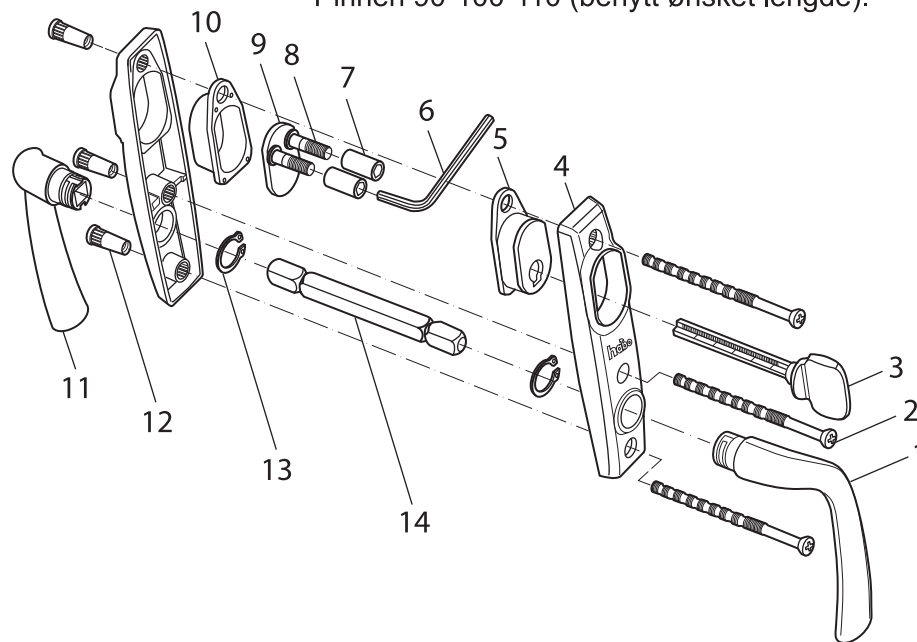

Monteringsanvisning

Deleliste:

1. 1 Vrider, høyre
2. 2 Kappeskruer
3. 3 Knappvrider
4. 4 Langskilt
5. 5 Dekkskilt knappvrider
6. 6 Umbrako 4 mm
7. 7 Gjengehylse
- 8-9 Sikkerhetsplate
9. 10 Deksel, blind
10. 11 Vrider, høyre
11. 12 Hylsemutter
12. 13 Seger ring
13. 14 Pinne 90-100-110

Balkongdørvrider

Sett Copenhagen

Ⓝ Monteringstegning:

Knappvrider kappes etter ønsket lengde.
Kappeskruer klippes etter ønsket l ngde.
Pinnen 90-100-110 (benytt  nsket l ngde).

Art.no 16180_16181 1302:1

HABO SVERIGE • OY HABO FINLAND AB
HABO DANMARK A/S • HABO INDUSTRIBESLAG AS

www.habo.com