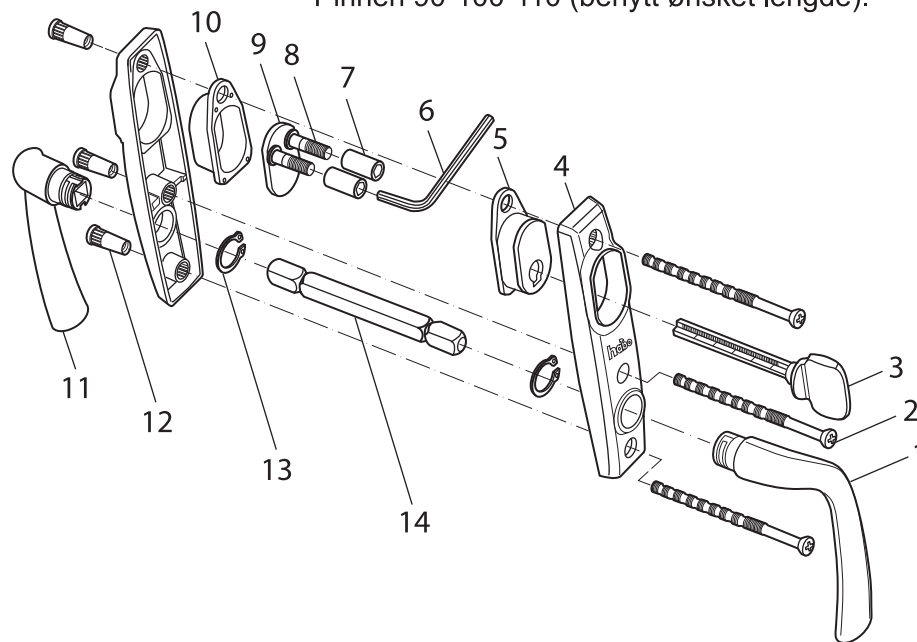

### Deleliste:

- 1 Vrider, høyre
- 2 Kappeskruer
- 3 Knappvrider
- 4 Langskilt
- 5 Dekkskilt knappvrider
- 6 Umbrako 4 mm
- 7 Gjengehylse
- 8-9 Sikkerhetsplate
- 10 Deksel, blind
- 11 Vrider, høyre
- 12 Hylsemutter
- 13 Seger ring
- 14 Pinne 90-100-110

### Ⓝ Monteringstegning:

Knappvrider kappes etter ønsket lengde.  
Kappeskruer klippes etter ønsket l ngde.  
Pinnen 90-100-110 (benytt  nsket l ngde).

Art.no 16180\_16181 1302:1

HABO SVERIGE • OY HABO FINLAND AB  
HABO DANMARK A/S • HABO INDUSTRIBESLAG AS