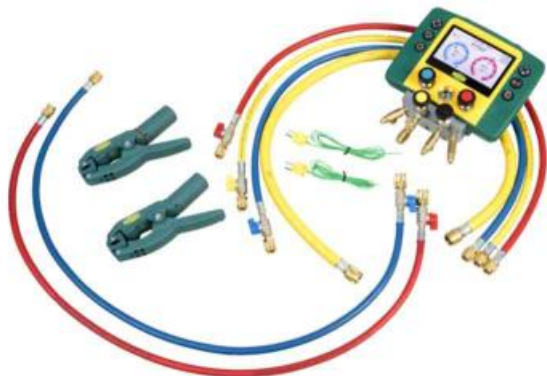

## Digitalt 4-veis manometersett Refmate

Digitalt 4-veis manometersett Refmate m/2 trådløse klemmer

NRF-nr: 8421895

### Tekniske data

- Varemerke: Refco
- Maksimale overtrykket: 80 bar
- Bredde: 190 mm
- Vekt: 1.4 kg
- Kuldemedium: R22, R23, R32, R134a, R290, R404A, R407A, R407C, R407F, R410A, R417A, R438A, R448A, R449A, R450A, R452A, R452B, R453A, R507, R513A, R600a, R744 (CO2), R1234yf, R1234ze, R1270, R454A (XL40), R454B (XL41), R454C (XL20), R455A, R600, R1233zd
- Maksimalt driftstrykk: 60 bar
- Lengde: 230 mm
- Høyde: 75 mm
- Temperaturområde: -40 - +125 °C

### Artikkelinformasjon

Refmate-4 er en helt nyutviklet digital kjølemåler fra Refco laget i Sveits. 4-veis ventilblokk. Nøyaktig høy- og lavtrykksmåling - beregning av fordampnings- og kondensstemperatur. Nøyaktig temperaturmåling - beregning av overoppheting og underkjøling. 73 kjølemedier i instrumentets minne - kan oppdateres via app. 2 temperaturinn ganger. Stort opplyst fargedisplay med mulighet for å bytte til et patentert analogt display med manometerklokker og visere. Robust og ekstremt brukervennlig. Innebygd kalibreringsverktøy. Datalogging med verdier fra opptil 168 timers måling kan lagres og evalueres ved eksport til Excel. Bluetooth-kommunikasjon via REFESH-appen med datalagring i skyen. Oppdater programvare og kaldliste via app. Opptil 8 trådløse måleinstrumenter kan kobles til samtidig, for eksempel vakuummålere (REFVAC-RC), kjølemiddelskala (REFSCALE) og temperaturterminaler (WTC). Multichannel logger og muliggjør logging av trykk, temperaturer og vakuu fra opptil tre Refmates med tilbehør samtidig på ett og samme diagram. Målesettet inneholder: Instrument Refmate-4 2 robuste trådløse klemmesensorer med 100 meters rekkevidde og innebygd display for sanntids temperaturmåling på rør. 2 ledningssensorer 1 stk 3/8" vakuumslange og 5 stk 1/4" kuldemedieslanger 1,5 meter med stengeventiler. Servicepose i slagfast plast USB-kabel og minnekort Kalibreringsprotokoll og 4 AA-batterier..