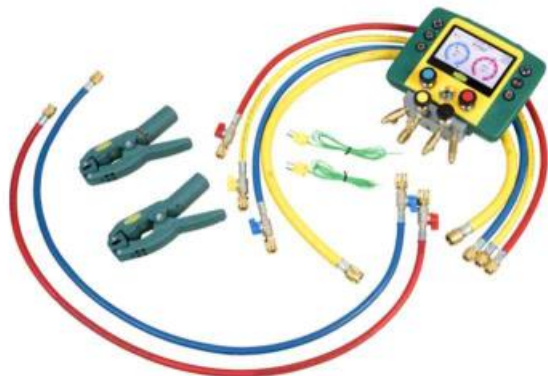

Digitalt 4-veis manometersett Refmate

Digitalt 4-veis manometersett Refmate m/2 trådløse klemmer

NRF-nr: 8421895

Tekniske data

- Varemerke: Refco
- Maksimale overtrykket: 80 bar
- Bredde: 190 mm
- Vekt: 1.4 kg
- Kuldemedium: R22, R23, R32, R134a, R290, R404A, R407A, R407C, R407F, R410A, R417A, R438A, R448A, R449A, R450A, R452A, R452B, R453A, R507, R513A, R600a, R744 (CO2), R1234yf, R1234ze, R1270, R454A (XL40), R454B (XL41), R454C (XL20), R455A, R600, R1233zd
- Maksimalt driftstrykk: 60 bar
- Lengde: 230 mm
- Høyde: 75 mm
- Temperaturområde: -40 - +125 °C

Artikkelinformasjon

Refmate-4 er en helt nyutviklet digital kjølemåler fra Refco laget i Sveits. 4-veis ventilblokk. Nøyaktig høy- og lavtrykksmåling - beregning av fordampnings- og kondensstemperatur. Nøyaktig temperaturmåling - beregning av overoppheting og underkjøling. 73 kjølemedier i instrumentets minne - kan oppdateres via app. 2 temperaturinn ganger. Stort opplyst fargedisplay med mulighet for å bytte til et patentert analogt display med manometerklokker og visere. Robust og ekstremt brukervennlig. Innebygd kalibreringsverktøy. Datalogging med verdier fra opptil 168 timers måling kan lagres og evalueres ved eksport til Excel. Bluetooth-kommunikasjon via REF MESH-appen med datalagring i skyen. Oppdater programvare og kaldliste via app. Opptil 8 trådløse måleinstrumenter kan kobles til samtidig, for eksempel vakuummålere (REFVAC-RC), kjølemiddelskala (REFSCALE) og temperaturterminaler (WTC). Multichannel logger og muliggjør logging av trykk, temperaturer og vakuu fra opptil tre Refmates med tilbehør samtidig på ett og samme diagram. Målesettet inneholder: Instrument Refmate-4 2 robuste trådløse klemmesensorer med 100 meters rekkevidde og innebygd display for sanntids temperaturmåling på rør. 2 ledningssensorer 1 stk 3/8" vakuumslange og 5 stk 1/4" kuldemedieslanger 1,5 meter med stengeventiler. Servicepose i slagfast plast USB-kabel og minnekort Kalibreringsprotokoll og 4 AA-batterier..