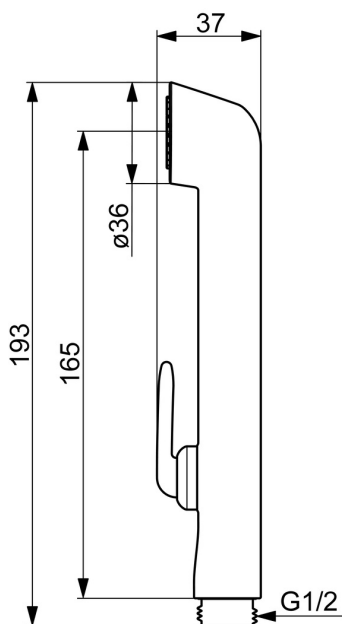

EAN: 6414150035579
 NRF: 4203119
static.oras.com/242050

Bidetta hånddusj

For kran med ejektorfunksjon eller ejektortut, skal ikke stå med trykk.

Standard pakn. 1

- Servant
- Hjelpetstyr
- Forkrommet
- Kun for kran med ejektorfunksjon eller ejektortut
- 1-spray

Teknisk data

Tekniske egenskaper

Varmtvannsforsyning	max. +65°C
Arbeidstrykk	50 - 500 kPa
Tilkoblingsstørrelse	G1/2
Tilbakeslagsikring (EN1717)	HC
Materiale	Composite

Bestemmelser

EN Standard	EN 1112
-------------	---------