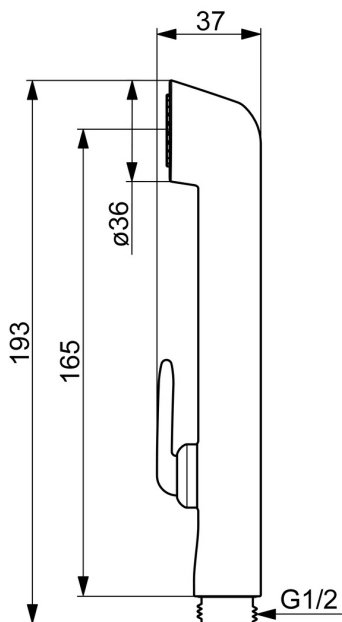

EAN: 6414150035579  
 NRF: 4203119  
[static.oras.com/242050](https://static.oras.com/242050)

Bidetta hånddusj

For kran med ejektorfunksjon eller ejektortut, skal ikke stå med trykk.

Standard pakn. 1

- Servant
- Hjelpeutstyr
- Forkrommet
- Kun for kran med ejektorfunksjon eller ejektortut
- 1-spray

### Teknisk data

#### Tekniske egenskaper

Varmtvannsforsyning	max. +65°C
Arbeidstrykk	50 - 500 kPa
Tilkoblingsstørrelse	G1/2
Tilbakeslagsikring (EN1717)	HC
Materiale	Composite