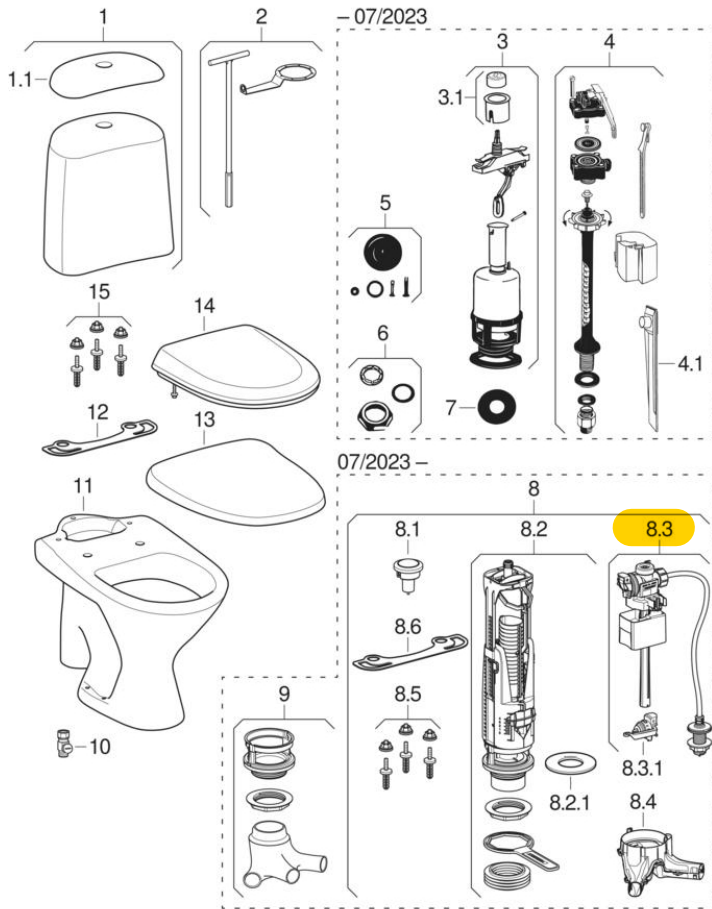

Toaletter med overflatemontert sisterne (IDO/Porsgrund Trevi)

1998 -

Varemerke IDO, Porsgrund

Vis serien Trevi

Egenskaper

Produksjonsår fra

1998

Gyldig for artikkel

3509601301 3509201301

#	Art. nr.	NRF nr.	Betegnelse	Erstatning for
1	Z2478001001	6067632	Ifö/IDO/Porsgrund Trevi synlig sisterne satt på, enkeltskyll: Hvit	Z2778001001
1.1	Z2477901001	6067631	Ifö/IDO/Porsgrund Trevi sisternedeksel, enkeltskyll: Hvit	
2	Z100006001	6067599	Ifö/IDO/Porsgrund Trevi nøkkel til toalett med synlig sisterne satt på	Z91181
3	Z100013301	6068201	Ifö/IDO/Porsgrund skylleventil med betjeningsknapp, for toaletter med påsatt synlig sisterne	
3.1	Z100019301	6005267	Porsgrund Trevi betjeningsknapp for toaletter med synlig sisterne satt på	
6	Z6300100001	6067839	Ifö/IDO/Porsgrund kopling til tilførselsrør: d1=12mm, d2=15mm	
6	Z6400100001	6067853	Ifö/IDO/Porsgrund kopling til tilførselsrør: d1=10mm	
8	245.758.00.1		Porsgrund type 240-333 inn- og utløpsventil enkeltskyll, 1/2", til Trevi toalett med synlig sisterne satt på	Z100012001, Z100013301, Z100014001, Z100015001, Z100019001, Z100019301, Z6326100001, Z6402000001, Z6402100001, Z6409000001, Z6409300001
8.1	245.814.21.1		Porsgrund trykknapp til enkeltskyll: Modell=Enkeltskyll, Blankforkrommet	
8.2	245.806.00.1		Ifö/IDO/Porsgrund Type 240 spyleventil dobbeltskyll, til Trevi / Gloss toalett med synlig sisterne satt på