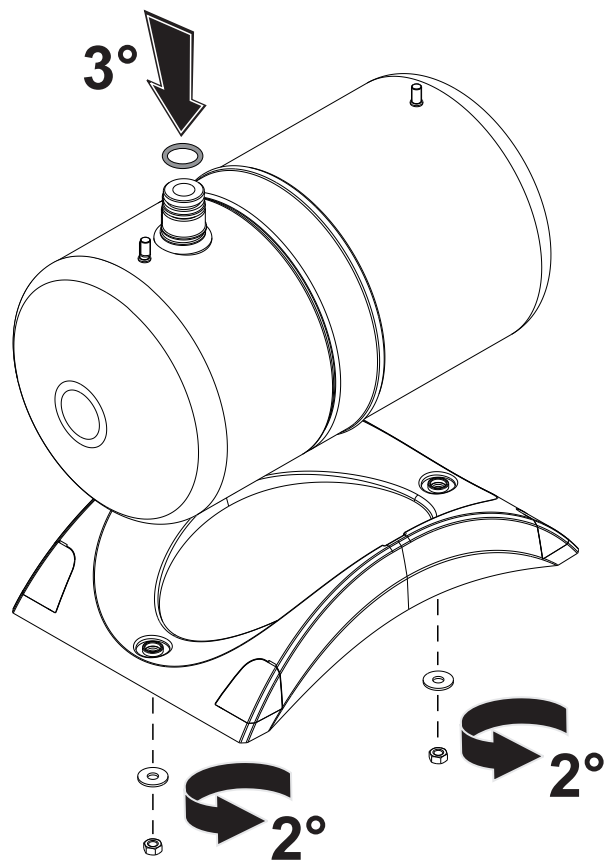

10/16 cod. 60174273

www.tallaspumps.com/D-TANKIT

QUICK GUIDE - ASSEMBLY KIT

1

2

3a

3b

3c

3d