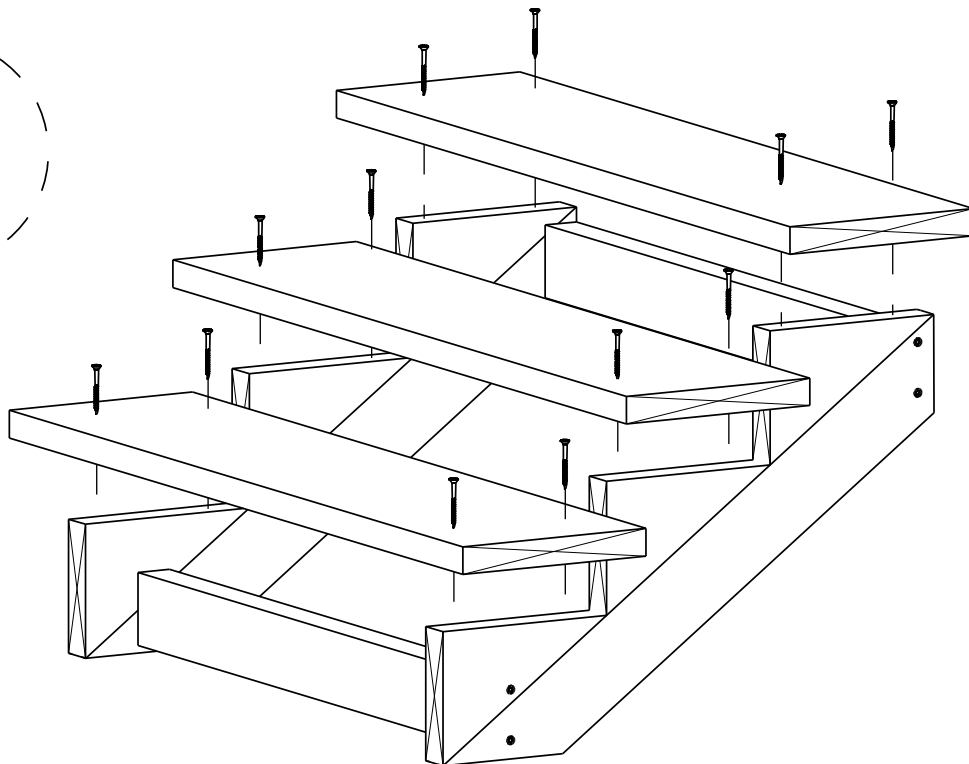

TRESKRUE SH 5X90
Bruk skruer i korrosjonsklasse:
A2 (rustfri) eller A4 (syrefast)

2