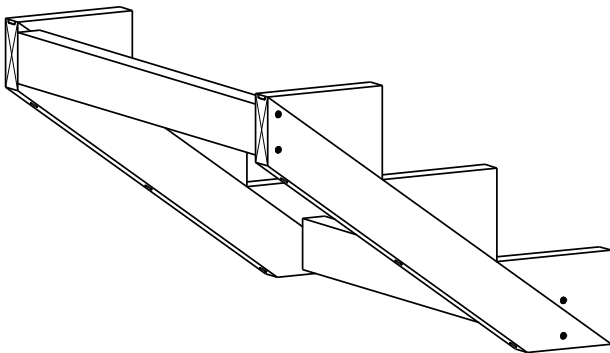

TRAPP 3-TRINN

2 stk.

Trappevange

2 stk.

Mellomsarg

3 stk.

Trinn

3 stk.

Sparketrinn

HUSK !

**MøreRoyal Eksklusive terrasseolje
&
skruer**

TRESKRUE SH 5X90
Bruk skruer i korrosjonsklasse:
A2 (rustfri) eller A4 (syrefast)

TRESKRUE SH 5X90
Bruk skruer i korrosjonsklasse:
A2 (rustfri) eller A4 (syrefast)