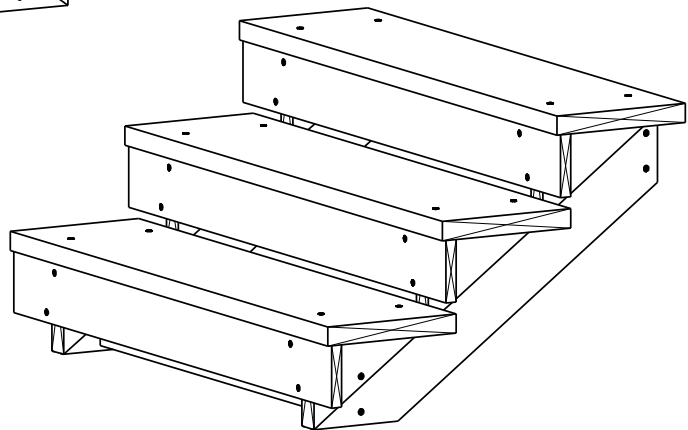

TRESKRUE SH 4,5X60
Bruk skruer i korrosjonsklasse:
A2 (rustfri) eller A4 (syrefast)

3