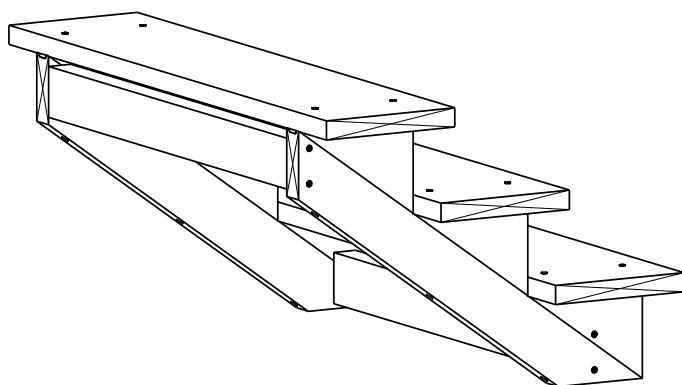

TRESKRUE SH 5X90
Bruk skruer i korrosjonsklasse:
A2 (rustfri) eller A4 (syrefast)

2