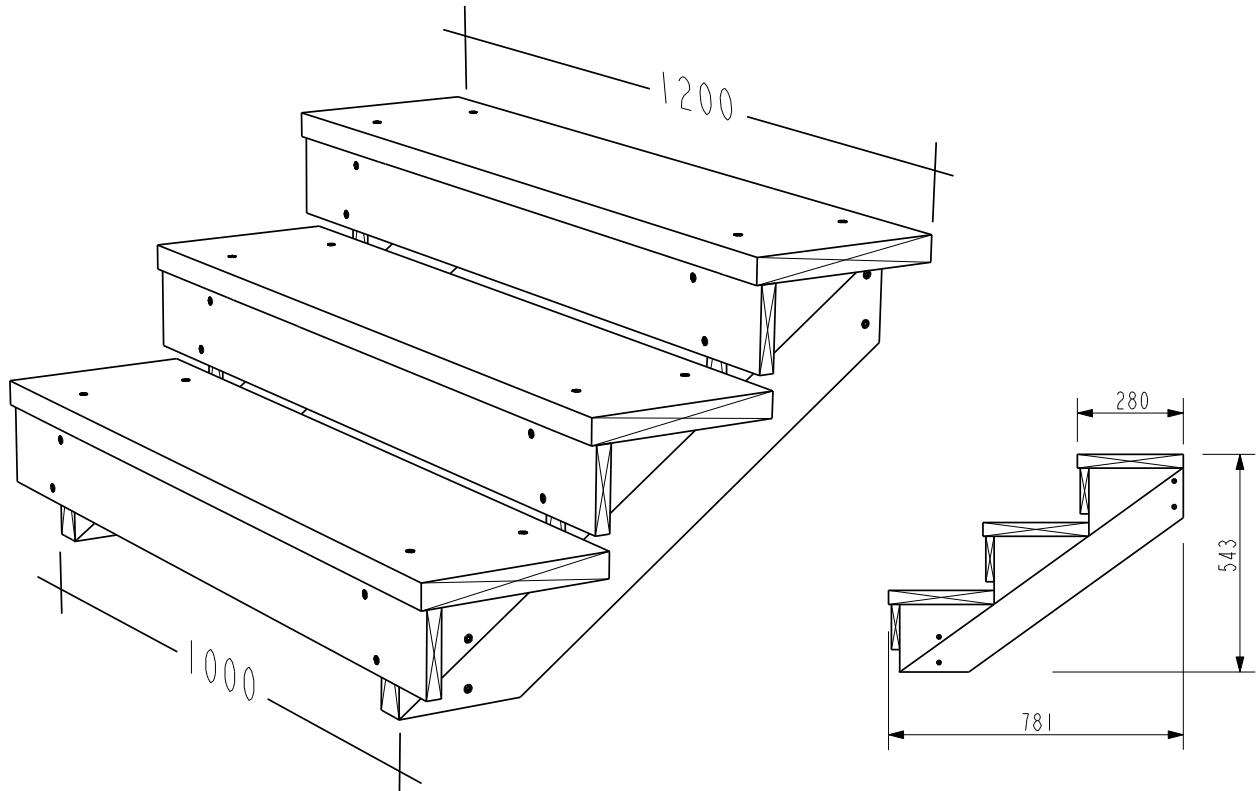

TRAPP 3-TRINN

2 stk.

Trappevange

2 stk.

Mellomsarg

3 stk.

Trinn

3 stk.

Sparketrinn

HUSK !

**MøreRoyal Eksklusive terrasseolje
&
skruer**

TRESKRUE SH 5X90
Bruk skruer i korrosjonsklasse:
A2 (rustfri) eller A4 (syrefast)

TRESKRUE SH 5X90
Bruk skruer i korrosjonsklasse:
A2 (rustfri) eller A4 (syrefast)