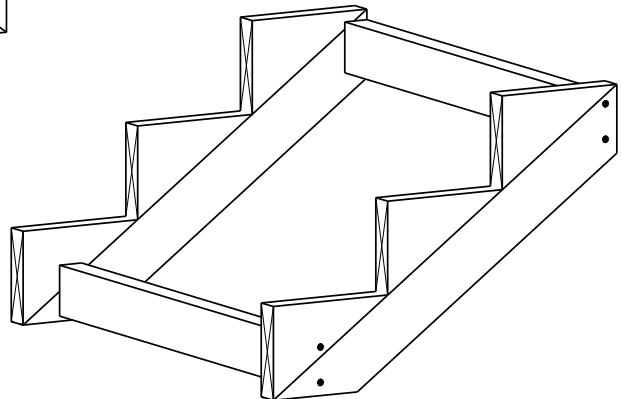

TRAPP 3-TRINN

2 stk.

Trappevange

2 stk.

Mellomsarg

3 stk.

Trinn

3 stk.

Sparketrinn

HUSK !

**MøreRoyal Eksklusive terrasseolje
&
skruer**

TRESKRUE SH 5X90
Bruk skruer i korrosjonsklasse:
A2 (rustfri) eller A4 (syrefast)

TRESKRUE SH 5X90
Bruk skruer i korrosjonsklasse:
A2 (rustfri) eller A4 (syrefast)