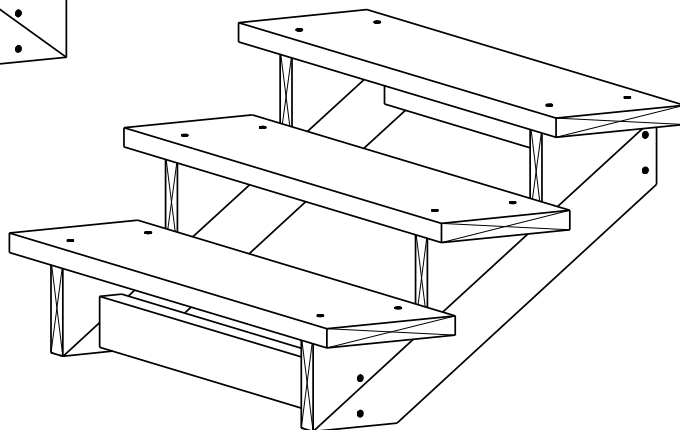

TRESKRUE SH 5X90
Bruk skruer i korrosjonsklasse:
A2 (rustfri) eller A4 (syrefast)

2