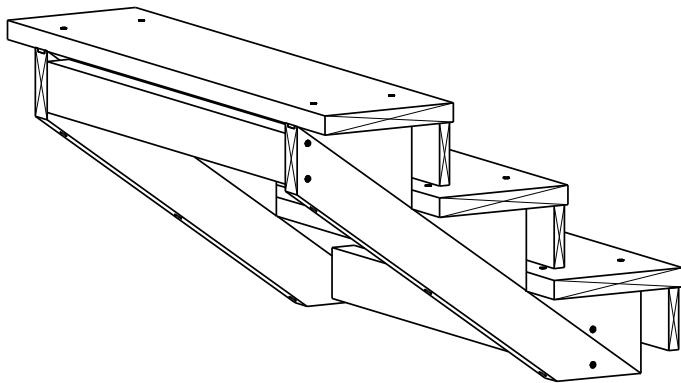

TRESKRUE SH 4,5X60
Bruk skruer i korrosjonsklasse:
A2 (rustfri) eller A4 (syrefast)

3