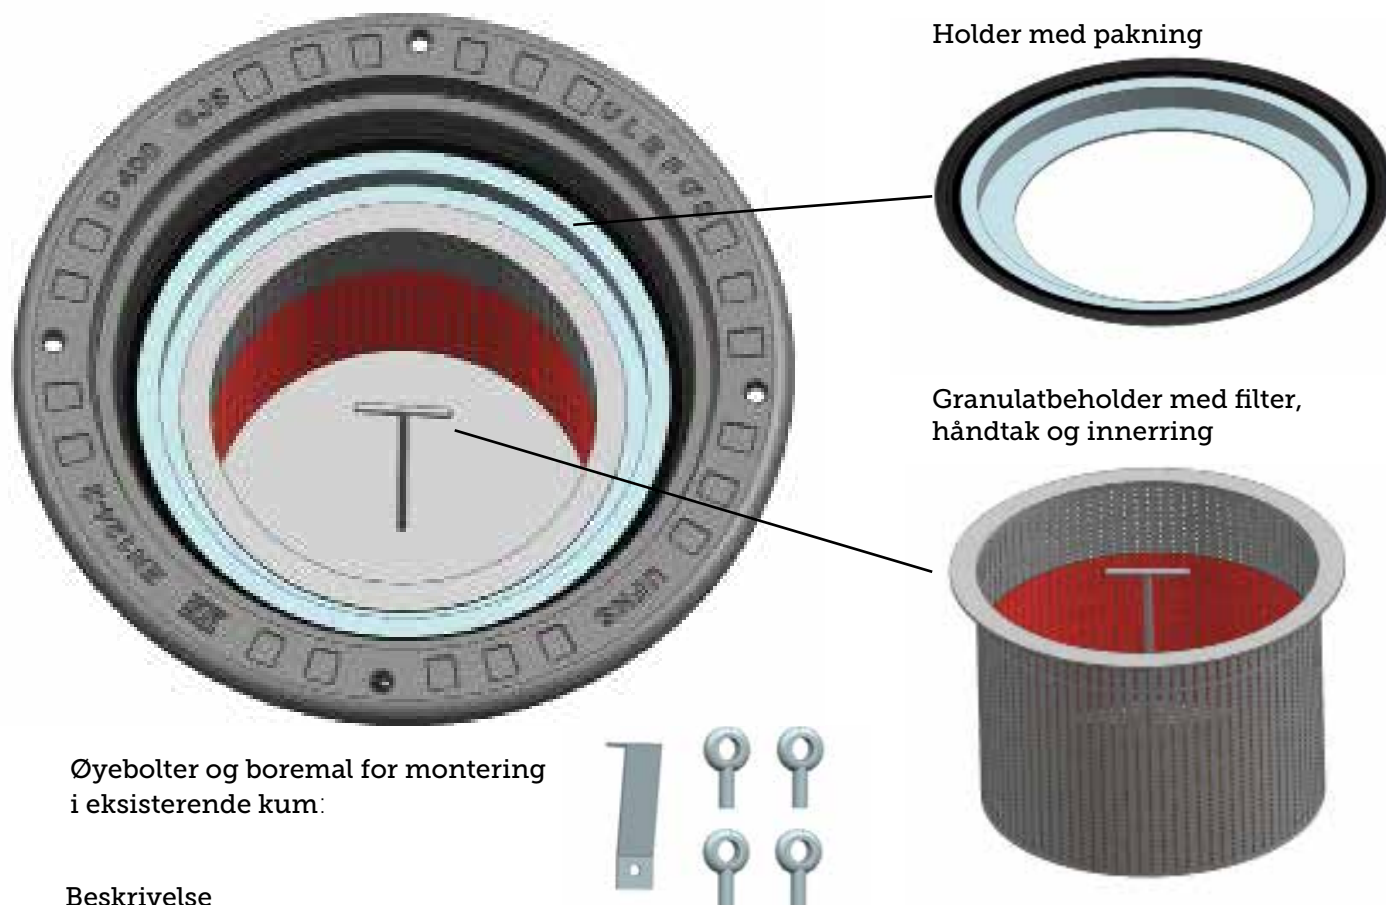

Ulefos Granulatfanger

Øyebolter og boremal for montering i eksisterende kum:

Beskrivelse

Beholderen fanger opp plastgranulatene som renner ned i kummene for å hindre at disse havner i naturen og i drencsystem. Steiner, pinner og andre elementer blir også lett fanget opp. Hvert sett inneholder boremal, øyebolter, ring med pakning og en beholder med håndtak. I beholderen finnes en finmasket filter (30 my) som holder igjen plastgranulatene, de øverste 10 cm er for håndtering av overvann.

Fangeren er produsert i rustfritt materiale, noe som gjør at vår løsning har lang levetid.

Ta kontakt for andre dimensjoner, da vi utvikler disse fortløpende.

Bestilling

Vi kan levere granulatfanger til **alle** type kummer. For at du enkelt skal kunne identifisere og få riktig granulatfanger ved bestilling er det viktig å ha riktig navn på kummen. Vi kan enkelt hjelpe deg ved at du tar et bilde av kummen/rammen du ønsker å installere granulatfangeren i. Det er viktig at all tekst er lesbart eventuelt at du skriver navnet på kummen/rammen.

For enkel montering kan du finne en installasjonsfilm på våre nettsider.

NRF	Beskrivelse	Kapasitet	Vekt
3302661	Ø 315 Wavin Granulatsett	6,3 liter	5,2 kg
3302659	Ø 315 Pipelife Granulatsett	6,3 liter	5,2 kg
360008	Ø 400 Granulatsett for UF-400-2	6,3 liter	4,55 kg
3302481	Ø 400 Granulatsett	6,3 liter	4,55 kg
3302807	Ø 400 BB 400 Granulatsett	6,3 liter	4,55 kg
3302482	Ø 425 Granulatsett	9 liter	5,55 kg
3302483	Ø 650 Granulatsett	25 liter	17,2 kg

For mer informasjon eller spørsmål ta kontakt med salgbygg@ulefos.com