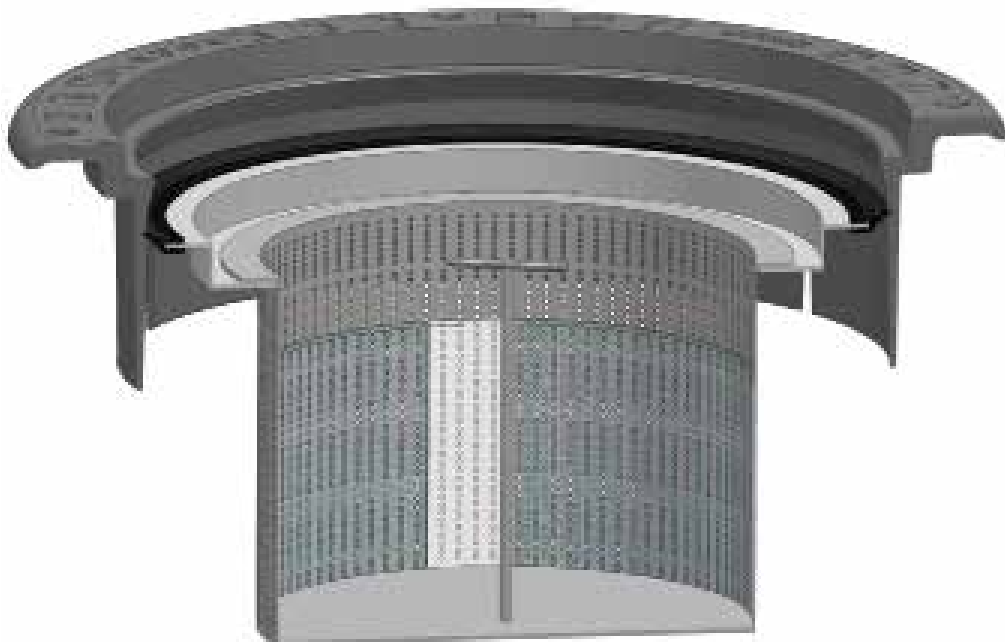

- Holder gummigranulat fra kunstgressbaner inne på banearealet
- Utviklet i samarbeid med Norges Fotballforbund (NFF)
- Enkel og rimelig løsning som er lett å drifte
- Lang levetid
- En miljøvennlig og effektiv løsning for fremtiden

# Ulefos Granulatfanger

Ulefos Granulatfanger for ettermontering i eksisterende kummer finnes i de fleste størrelser. Granulatfangeren er produsert i rustfritt materiale. Filtrering skjer via et finmasket filter (30my) som fanger partikler/granulater, samt andre fremmedelementer som kan havne i kummen. Granulatfangeren kan enkelt tømmes ved hjelp av håndtaket som er montert i beholderen. Ring med pakning sitter igjen i rammen ved tømming.

# Ulefos Granulatfanger

Øyebolter og boremal for montering i eksisterende kum:

## Beskrivelse

Beholderen fanger opp plastgranulatene som renner ned i kummene for å hindre at disse havner i naturen og i drencsystem. Steiner, pinner og andre elementer blir også lett fanget opp. Hvert sett inneholder boremal, øyebolter, ring med pakning og en beholder med håndtak. I beholderen finnes en finmasket filter (30 my) som holder igjen plastgranulatene, de øverste 10 cm er for håndtering av overvann.