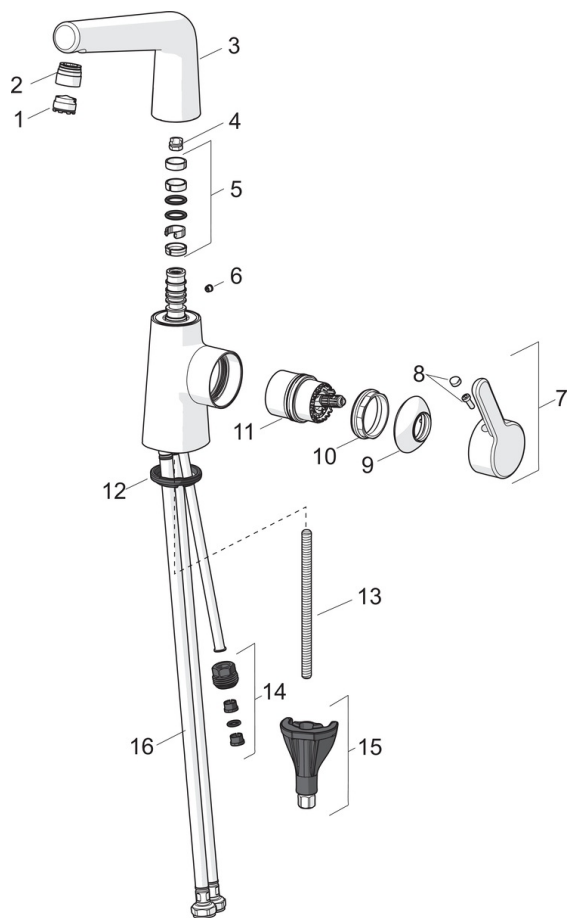

Servantkran med sidehendel og svingbar tut samt Bidetta hånddusj. Tutens svingradius er fabrikkinnstilt til 120° (kan begrenses til 0° eller 60°). Dusjslange 1.6 m og veggbrakett. Innebygd begrensning av temperatur og vannmengde. Enkel installasjon med Oras 3S-installasjonssystem.

F = med fleksible slanger

- Washbasin
- Sidegrep, Bidetta
- Benkemontert
- Forkrommet
- Svingbar tut, Svingbar med begrensning
- PCA® strålesamler med konstant vannmengde uavhengig av trykk, CACHE® - integrert strålesamler
- Ettgrepshendel, Varmt/kaldt symbol
- Veggfeste, Dusjslange (1600 mm)
- Bidetta hånddusj
- Temperatur- og mengdebegrensner
- Ø 40 mm kassett
- Fleksible slanger
- 3S Installasjon

Teknisk data

Flow attributter

Vannmengde ved 300 kPa (med vannmengdebegrensner)	0.1 l/s
Trykktap (0.1 l/s)	100 kPa

Tekniske egenskaper

Varmtvannsforsyning	max. +80°C
Arbeidstrykk	50 - 1000 kPa
Tilkoblingsstørrelse	G3/8
Projeksjon	150 mm
Materiale	brass

Bestemmelser

EN Standard	EN 817
Støyklasse	I (ISO 3822)

Typegodkjennelse

STF Sertifikat	EUF129-19004498-TH1
KIWA SE	1584

Reserve deler

SP3004F

Navn	Kode	NRF
01 Strålesamler, M18.5x1, TJ	602671V	4205252
02 Perlator ring	1001722V	4205295
02 Perlator ring Rosegull	1005427V-34	4205322
03 Tut komplett	1002464V	4205306
03 Tut komplett Rosegull	1005433V-34	4205326
04 Begrenser for svingbar tut, 120°	159670/10	4204579
04 Begrenser for svingbar tut, 60° /0°	159667V	4202941
05 O-ring sett	159499	4204476
06 Blendingsplugg Rosegull	1005428V-34	4205323
06 Blendingsplugg	602685V	4205263
07 Hendel	1003084V	4205311
07 Hendel Rosegull	1005431V-34	4205324
08 Deksel	1002323V	4205301
09 Dekkring	1001740V	4205296
09 Dekkring Rosegull	1005432V-34	4205325
10 Festemutter for kassett	158726	4204528
11 Kassett	1003691V	4205314
12 Underlagsskive	1002371V	4205303
13 Pinneskrue, M8x1, L=130	1000780V	4205235
14 Nippel	159684	4202851
15 Kranfeste komplett	602610V	4205225
16 Fleksible slanger, L=430, G3/8-M10x1, DN8 LH	1004656V	4205317