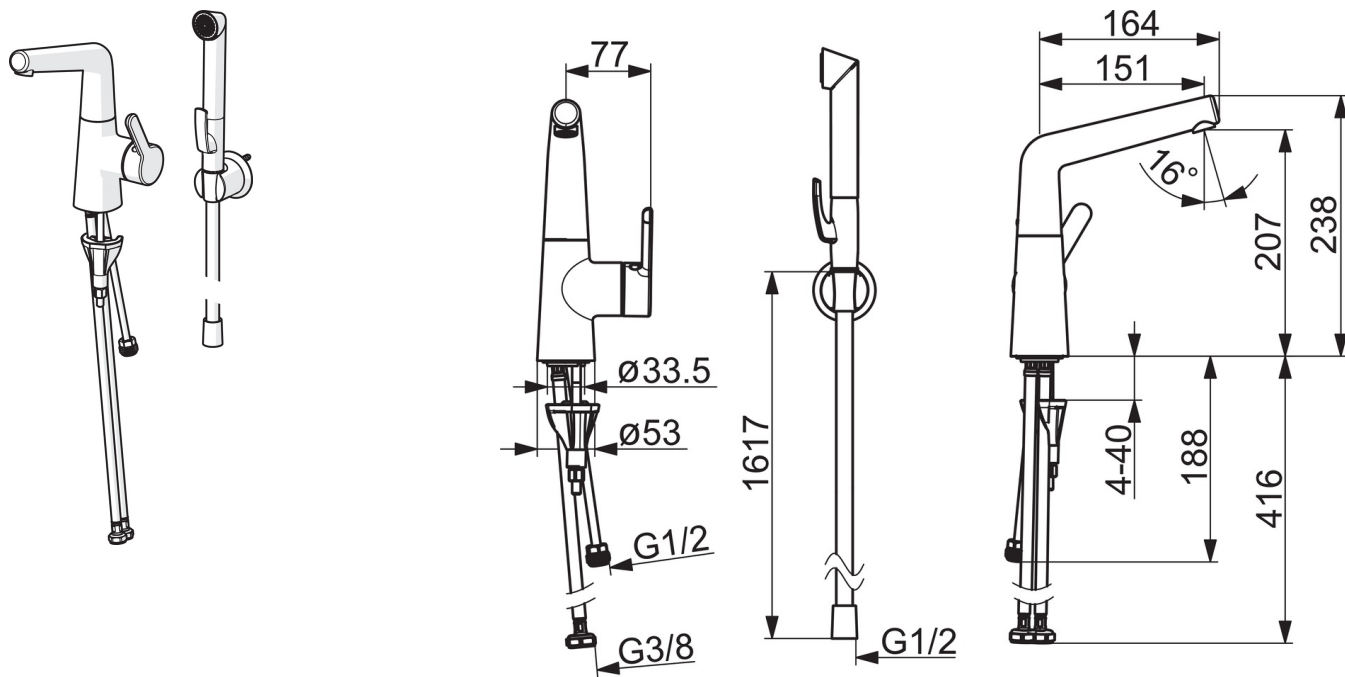

Servantkran med sidehendel og svingbar tut samt Bidetta hånddusj. Tutens svingradius er fabrikkinnstilt til 120° (kan begrenses til 0° eller 60°). Dusjslange 1.6 m og veggbrakett. Innebygd begrensning av temperatur og vannmengde. Enkel installasjon med Oras 3S-installasjonssystem.

F = med fleksible slanger

- Washbasin
- Sidegrep, Bidetta
- Benkemontert
- Forkrommet
- Svingbar tut, Svingbar med begrensning
- PCA® strålesamler med konstant vannmengde uavhengig av trykk, CACHE® - integrert strålesamler
- Ettgrepshendel, Varmt/kaldt symbol
- Veggfeste, Dusjslange (1600 mm)
- Bidetta hånddusj
- Temperatur- og mengdebegrensner
- Ø 40 mm kassett
- Fleksible slanger
- 3S Installasjon

Teknisk data

Flow attributter

Vannmengde ved 300 kPa (med vannmengdebegrensner)	0.1 l/s
Trykktap (0.1 l/s)	100 kPa

Tekniske egenskaper

Varmtvannsforsyning	max. +80°C
Arbeidstrykk	50 - 1000 kPa
Tilkoblingsstørrelse	G3/8
Projeksjon	150 mm
Materiale	brass

Bestemmelser

EN Standard	EN 817
Støyklasse	I (ISO 3822)

Typegodkjennelse

STF Sertifikat	EUF129-19004498-TH1
KIWA SE	1584

Reserve deler

SP3004F

Navn	Kode	NRF
01 Strålesamler, M18.5x1, TJ	602671V	4205252
02 Perlator ring	1001722V	4205295
02 Perlator ring Rosegull	1005427V-34	4205322
03 Tut komplett	1002464V	4205306
03 Tut komplett Rosegull	1005433V-34	4205326
04 Begrenser for svingbar tut, 120°	159670/10	4204579
04 Begrenser for svingbar tut, 60° /0°	159667V	4202941
05 O-ring sett	159499	4204476
06 Blendingsplugg Rosegull	1005428V-34	4205323
06 Blendingsplugg	602685V	4205263
07 Hendel	1003084V	4205311
07 Hendel Rosegull	1005431V-34	4205324
08 Deksel	1002323V	4205301
09 Dekkring	1001740V	4205296
09 Dekkring Rosegull	1005432V-34	4205325
10 Festemutter for kassett	158726	4204528
11 Kassett	1003691V	4205314
12 Underlagsskive	1002371V	4205303
13 Pinneskrue, M8x1, L=130	1000780V	4205235
14 Nippel	159684	4202851
15 Kranfeste komplett	602610V	4205225
16 Fleksible slanger, L=430, G3/8-M10x1, DN8 LH	1004656V	4205317