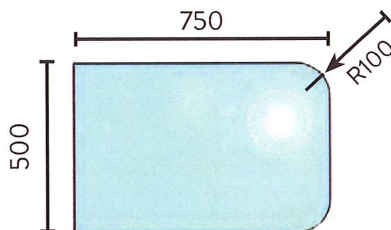

JØTUL
ACCESSORIES

GULVPLATE

ART. NO 50027463

HERDET KLART GLASS / GODSTYKKELSE 6 MM /
RADIE PÅ AVRUNDEDE HJØRNER = 100 MM

FLOOR PLATE / CLEAR GLASS / THICKNESS: 6 MM /
RADIUS CURVED CORNERS = 100 MM

JØTUL AS
P.O. BOX 1411
1602 FREDRIKSTAD
NORWAY