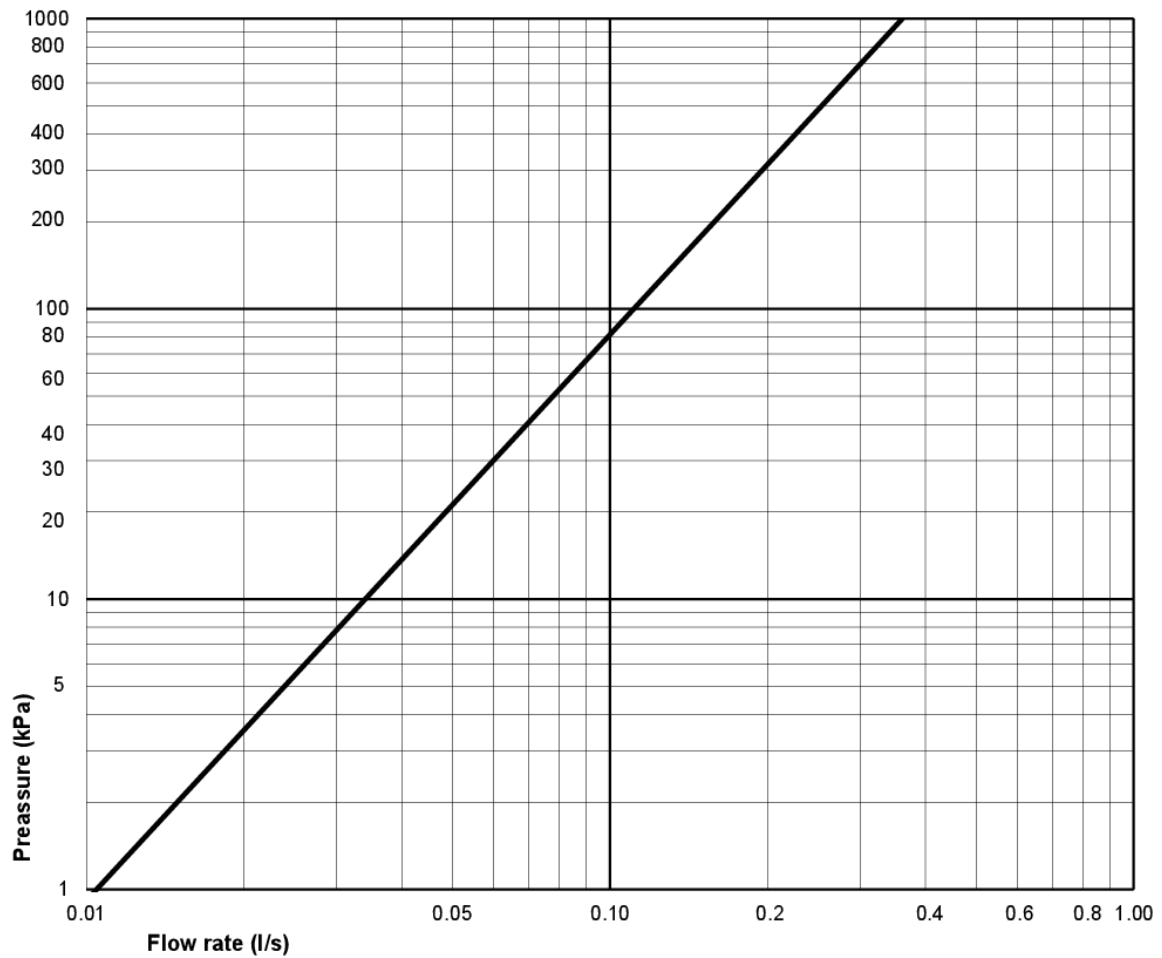

Nr.	Produkt	NRF-nr.	Art.nr.
1	Komplett innesisterne		GB19299N0101
2	Innløpsventil	6025984	9GN00200
3	Ventilhus, spoleventil	6025983	9GN00100
4	Ventilhuspakning	6025995	9GN00400
5	Membran	6025985	9GN00300
6	Innløpsrør	6025994	9GN01000
7a	Toalett knapp	1386049	87569861
7b	Toalett knapp, matt sort		875698K5
7c	Offentlig enkelt trykknapp	6026025	9GN016D7
8a	Kåpe for sisterne, hvit		GB18830001200
8b	Kåpe for sisterne, matt hvit		GB18830041200
8c	Kåpe for sisterne, matt hvit		GB188300SW200
8d	Kåpe for sisterne, svart		GB18830036200
8e	Spylesisterne, sort	6024313	GB18830033200
8f	Spylesisterne, matt sort		GB18830038200
9a	Gulvfeste		92214501
9b			GB19299P0207
10	Buffer set		92213400
12	Avstengingsventil	6025675	GB1929900503
13	Sisternefeste	6025622	92226100
15a	Toalettsete Estetic 9M10 - SC/QR	6025459	9M10S101
15b	Toalettsete Estetic 9M10 - SC/QR	6025473	9M10S1RW
15c	Toalettsete Estetic 9M10 - SC/QR	6025461	9M10S136
15e	Toalettsete Estetic 9M10 - SC/QR	6025489	9M10S138
17	Setefester	6025962	92213161
18	Setefester	6025963	92213261
19	Demper	6025966	92213300

SMARTER
BATHROOMS

FLOW CHART

FILL VALVE - 9GN00100

A MEMBER OF THE
VILLEROY & BOCH GROUP

Villeroy & Boch Gustavsberg AB
Box 400, 134 29 Gustavsberg
Phone +46 (0)8-570 391 00
www.gustavsberg.com | info@gustavsberg.com