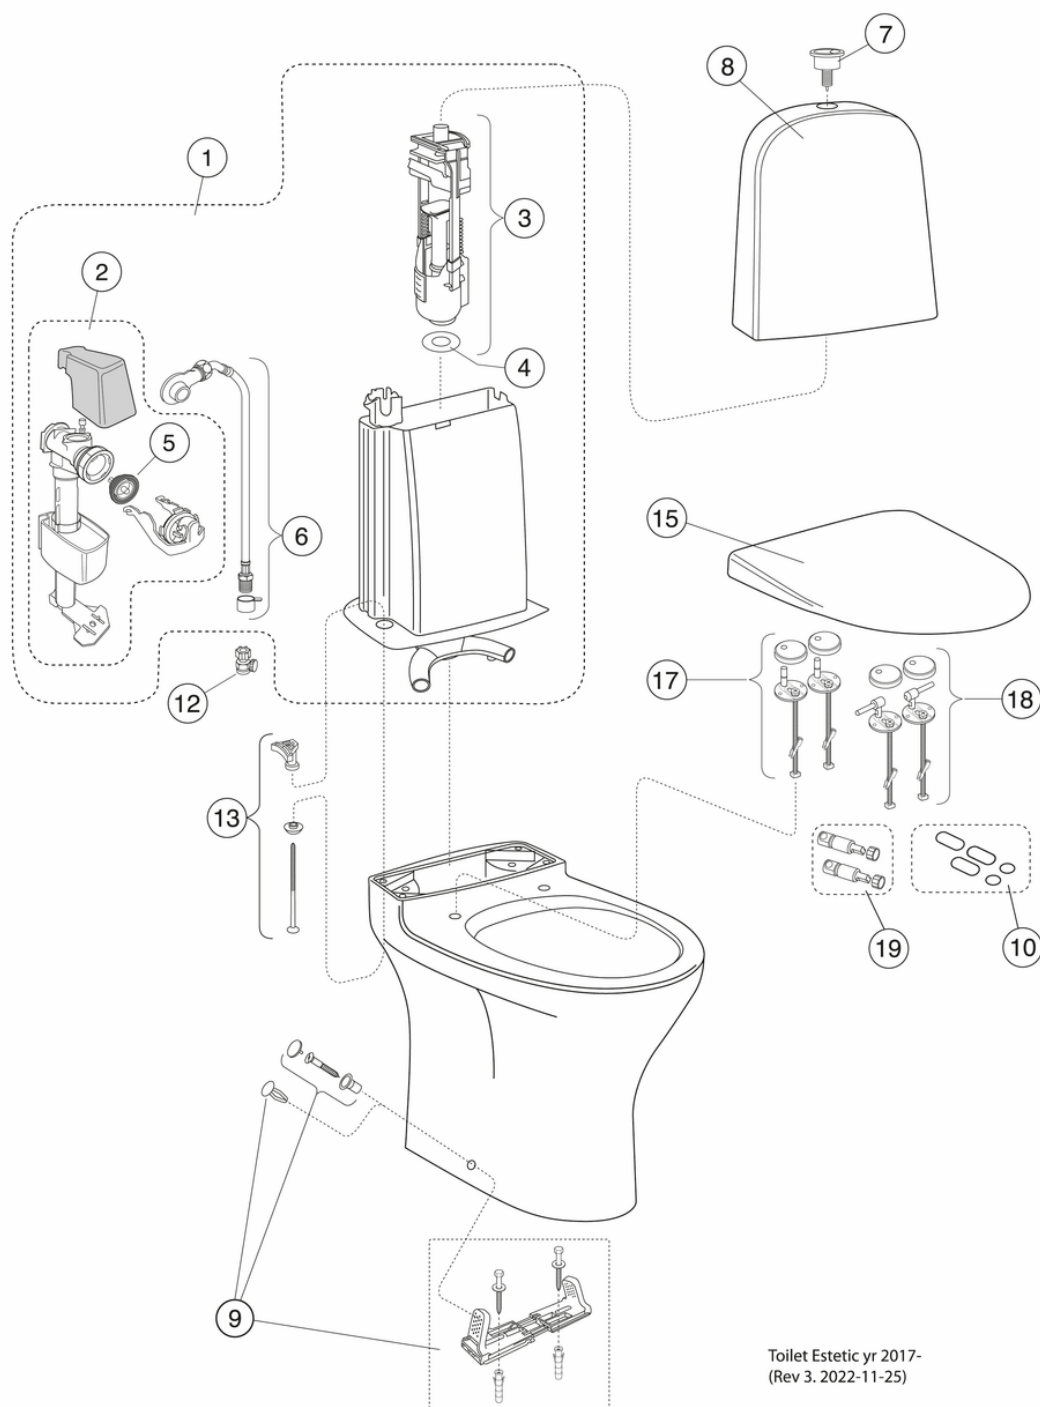

Livskvalitet siden 1825

Toalett Estetic 8300 – skjult s/p-vannlås, Hygienic Flush

Dobbel spyling 2/4 l, Soft Close/Quick Release-sete, Ceramicplus, for liming, sort

Produktets funksjoner

- Organisk design med enkelt-å-rengjøre overflater
- Hygienisk spyling: åpen spylekant for enklere rengjøring
- Ceramicplus for rask og miljøvennlig rengjøring

Energimerking og sertifiseringer

- CE-godkjent. SS-EN 33-dimensjonering og SS-EN 997-funksjon. Oppfyller Sikker vanninstallasjon.

Teknisk informasjon

- CO2e fotavtrykk: 88,72 kg
- Spyling – vannmengde: 2/4 L Dobbeltskyl
- Tilkoblingsdimensjon: c/c 155mm sitsfäste

Reservedeler

Toilet Estetic yr 2017-
(Rev 3. 2022-11-25)

Nr.	Produkt	NRF-nr.	Art.nr.
1	Komplett innesisterne		GB19299N0101
2	Innløpsventil	6025984	9GN00200
3	Ventilhus, spoleventil	6025983	9GN00100
4	Ventilhuspakning	6025995	9GN00400
5	Membran	6025985	9GN00300
6	Innløpsrør	6025994	9GN01000
7a	Toalett knapp	1386049	87569861
7b	Toalett knapp, matt sort		875698K5
7c	Offentlig enkelt trykknapp	6026025	9GN016D7
8a	Kåpe for sisterne, hvit		GB18830001200
8b	Kåpe for sisterne, matt hvit		GB18830041200
8c	Kåpe for sisterne, matt hvit		GB188300SW200
8d	Kåpe for sisterne, svart		GB18830036200
8e	Spylesisterne, sort	6024313	GB18830033200
8f	Spylesisterne, matt sort		GB18830038200
9a	Gulvfeste		92214501
9b			GB19299P0207
10	Buffer set		92213400
12	Avstengingsventil	6025675	GB1929900503
13	Sisternefeste	6025622	92226100
15a	Toalettsete Estetic 9M10 - SC/QR	6025459	9M10S101
15b	Toalettsete Estetic 9M10 - SC/QR	6025473	9M10S1RW
15c	Toalettsete Estetic 9M10 - SC/QR	6025461	9M10S136
15e	Toalettsete Estetic 9M10 - SC/QR	6025489	9M10S138
17	Setefester	6025962	92213161
18	Setefester	6025963	92213261
19	Demper	6025966	92213300