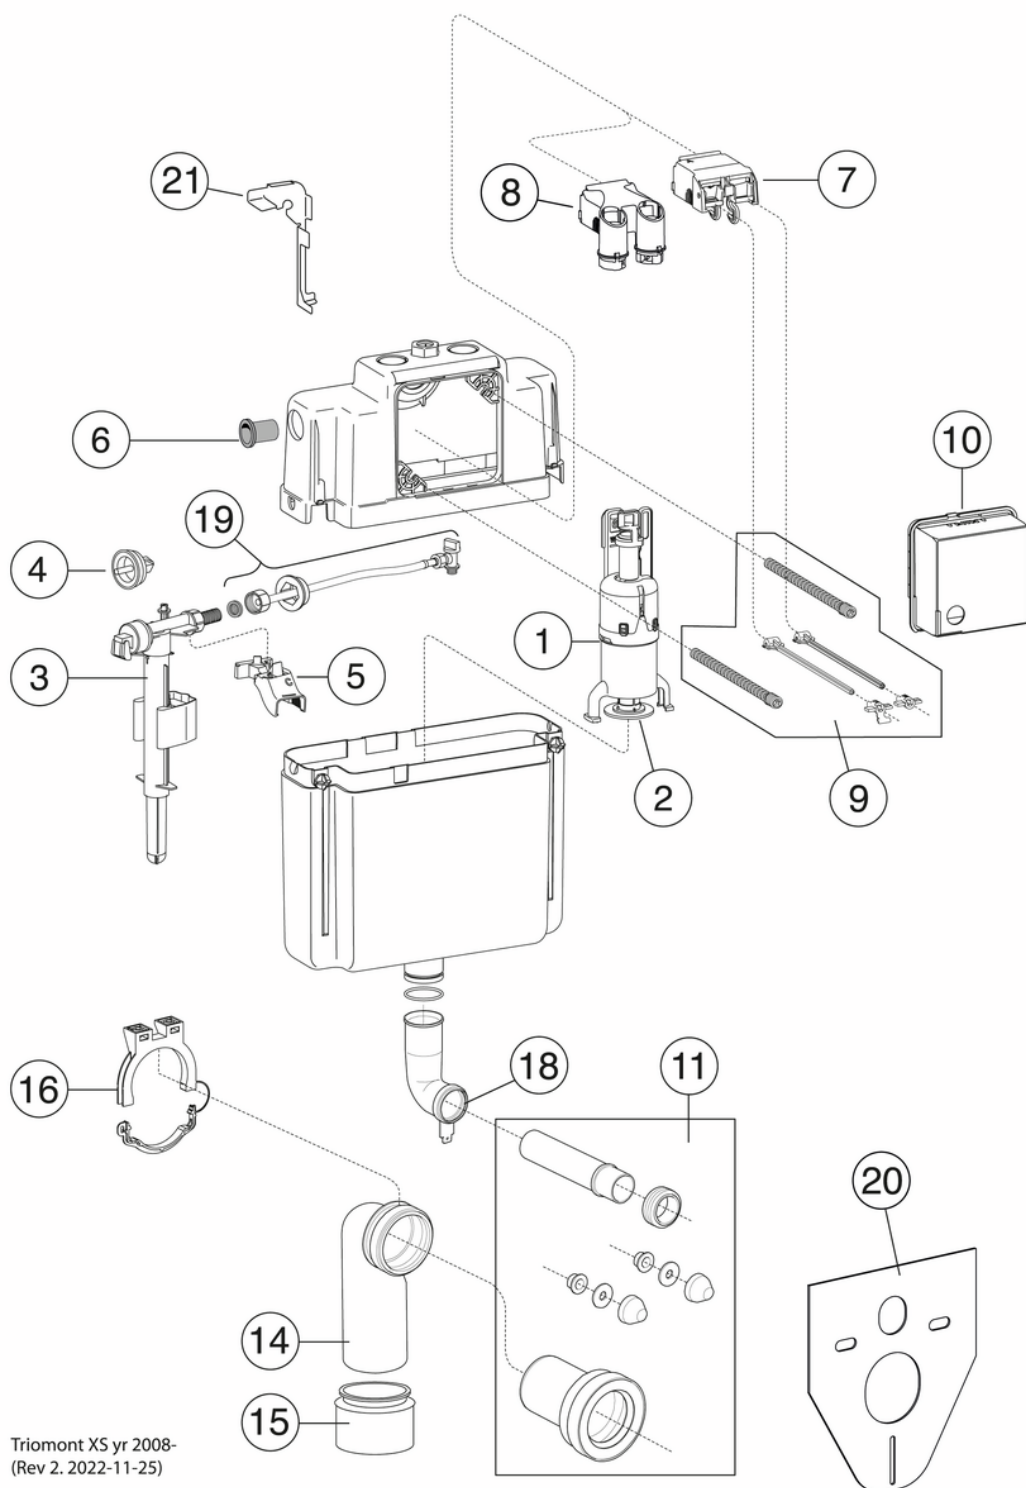

Artikkelnummer

NRF-nr.
6025926

Art.nr.
GB1921102020

EAN
8711778140813

Informasjon om pakking

Lengde: 400 mm | Bredd: 1250 mm | Høyde: 150 mm

Vekt: 14 kg

Antall i pakken: 1 st

Montering og vedlikehold

Monteres i henhold til medfølgende monteringsanvisning. Skissens høydemål (1000 mm) medfører en sittehøyde på 410–430 mm avhengig av toalettmodellen. Kan ved installasjon justeres opp til 610–630 mm. Valgfri bolteavstand for montering av vegghengt toalett, c-c 180 eller 230 mm. Med c-c 180 passer samtlige vegghengte toaletter fra Gustavsberg og Villeroy & Boch.

Energimerking og sertifiseringer

- SINTEF-sertifisert Fikstur i henhold til svensk standard 820200
Sisterne i henhold til EN 14055 Tåler AMA-montering uten ekstra komponenter (SE)

Teknisk informasjon

- Spyling – vannmengde: 6/3 Dobbelspyling 6/3 (L)

Reservedeler

Triomont XS yr 2008-
(Rev 2. 2022-11-25)

Nr.	Produkt	NRF-nr.	Art.nr.
1a	Bunnventil	6025943	GB1921100370
1b	Bunnventil		GB1921100399
2	Pakning	6025944	GB1921100371
3	Innløpsventil	6025945	GB1921100372
4	Membran	6025946	GB1921100373
5	Feste	6025947	GB1921100375
6	Hylse, innkommende vann	6025667	GB1921100392
7	Mekanisk løfteanordning	6025949	GB1921100377
8	Pneumatisk løfteanordning	6025626	GB1921100394
9a	Sett med fiksering/manøverpinner enkelspyling, innebygd sisterner	6025951	GB1921100378
9b	Sett med fiksering/manøverpinner dobbeltspyling, innbygd sisterner	6025952	GB1921100379
10	Beskyttelseskap	6025961	GB1921100387
13	Spylerør	6025752	GB1921100111
14	Avløpsbend	6025955	GB1921100382
15	Eksenter	6025956	GB1921100383
17	Spylerør med feste	6025958	GB1921100385
18	Tetningsring	6025959	GB1921100386
19	Fleksibel tilkobl. slangesett, XS		GB1921100369
20	Isoleringsvern	6025673	GB1921100388
21	Reparasjonssats		GB1921100389