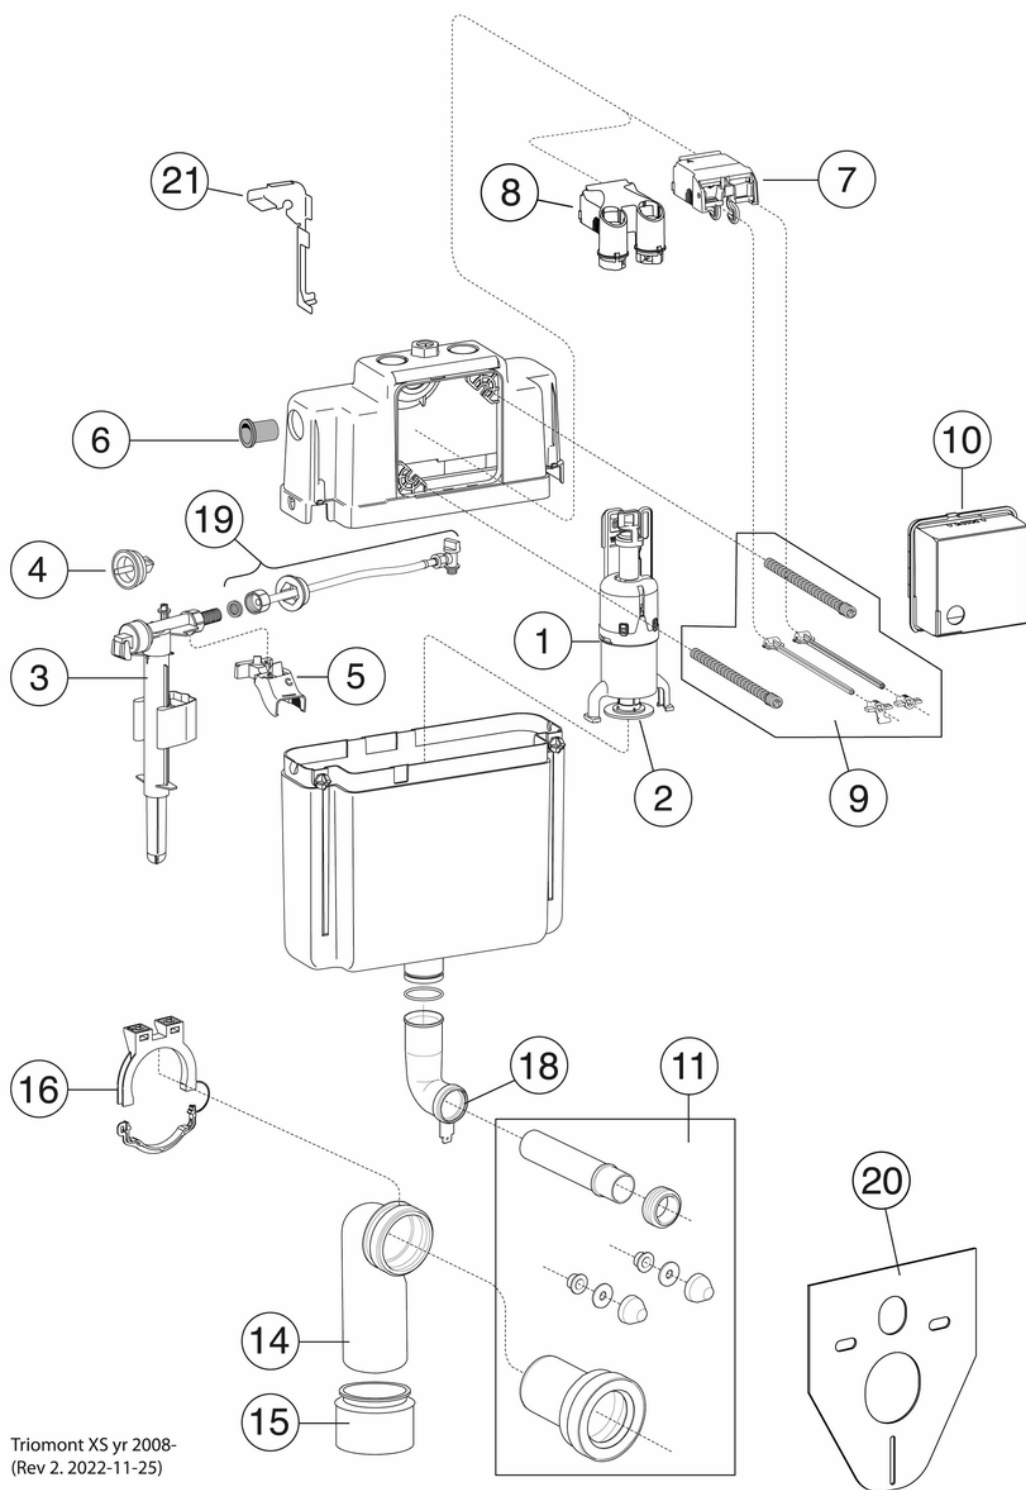

Montering og vedlikehold

Monteres i henhold til medfølgende monteringsanvisning. Skissens høydemål (1000 mm) medfører en sittehøyde på 410–430 mm avhengig av toalettmodellen. Kan ved installasjon justeres opp til 610–630 mm. Valgfri bolteavstand for montering av vegghengt toalett, c-c 180 eller 230 mm. Med c-c 180 passer samtlige vegghengte toaletter fra Gustavsberg og Villeroy & Boch.

Energimerking og sertifiseringer

- SINTEF-sertifisert Fikstur i henhold til svensk standard 820200
Sisterne i henhold til EN 14055 Tåler AMA-montering uten ekstra komponenter (SE)

Teknisk informasjon

- Spyling – vannmengde: 6/3 Dobbelspyling 6/3 (L)

Reservedeler

Triomont XS yr 2008-
(Rev 2. 2022-11-25)

| Nr. | Produkt | NRF-nr. | Art.nr. |
|-----|--|---------|--------------|
| 1a | Bunnventil | 6025943 | GB1921100370 |
| 1b | Bunnventil | | GB1921100399 |
| 2 | Pakning | 6025944 | GB1921100371 |
| 3 | Innløpsventil | 6025945 | GB1921100372 |
| 4 | Membran | 6025946 | GB1921100373 |
| 5 | Feste | 6025947 | GB1921100375 |
| 6 | Hylse, innkommende vann | 6025667 | GB1921100392 |
| 7 | Mekanisk løfteanordning | 6025949 | GB1921100377 |
| 8 | Pneumatisk løfteanordning | 6025626 | GB1921100394 |
| 9a | Sett med fiksering/manøverpinner enkelspyling, innebygd sistene | 6025951 | GB1921100378 |
| 9b | Sett med fiksering/manøverpinner dobbeltspyling, innbygd sistene | 6025952 | GB1921100379 |
| 10 | Beskyttelseskap | 6025961 | GB1921100387 |
| 13 | Spylerør | 6025752 | GB1921100111 |
| 14 | Avløpsbend | 6025955 | GB1921100382 |
| 15 | Eksenter | 6025956 | GB1921100383 |
| 17 | Spylerør med feste | 6025958 | GB1921100385 |
| 18 | Tetningsring | 6025959 | GB1921100386 |
| 19 | Fleksibel tilkobl. slangesett, XS | | GB1921100369 |
| 20 | Isoleringsvern | 6025673 | GB1921100388 |
| 21 | Reparasjonssats | | GB1921100389 |