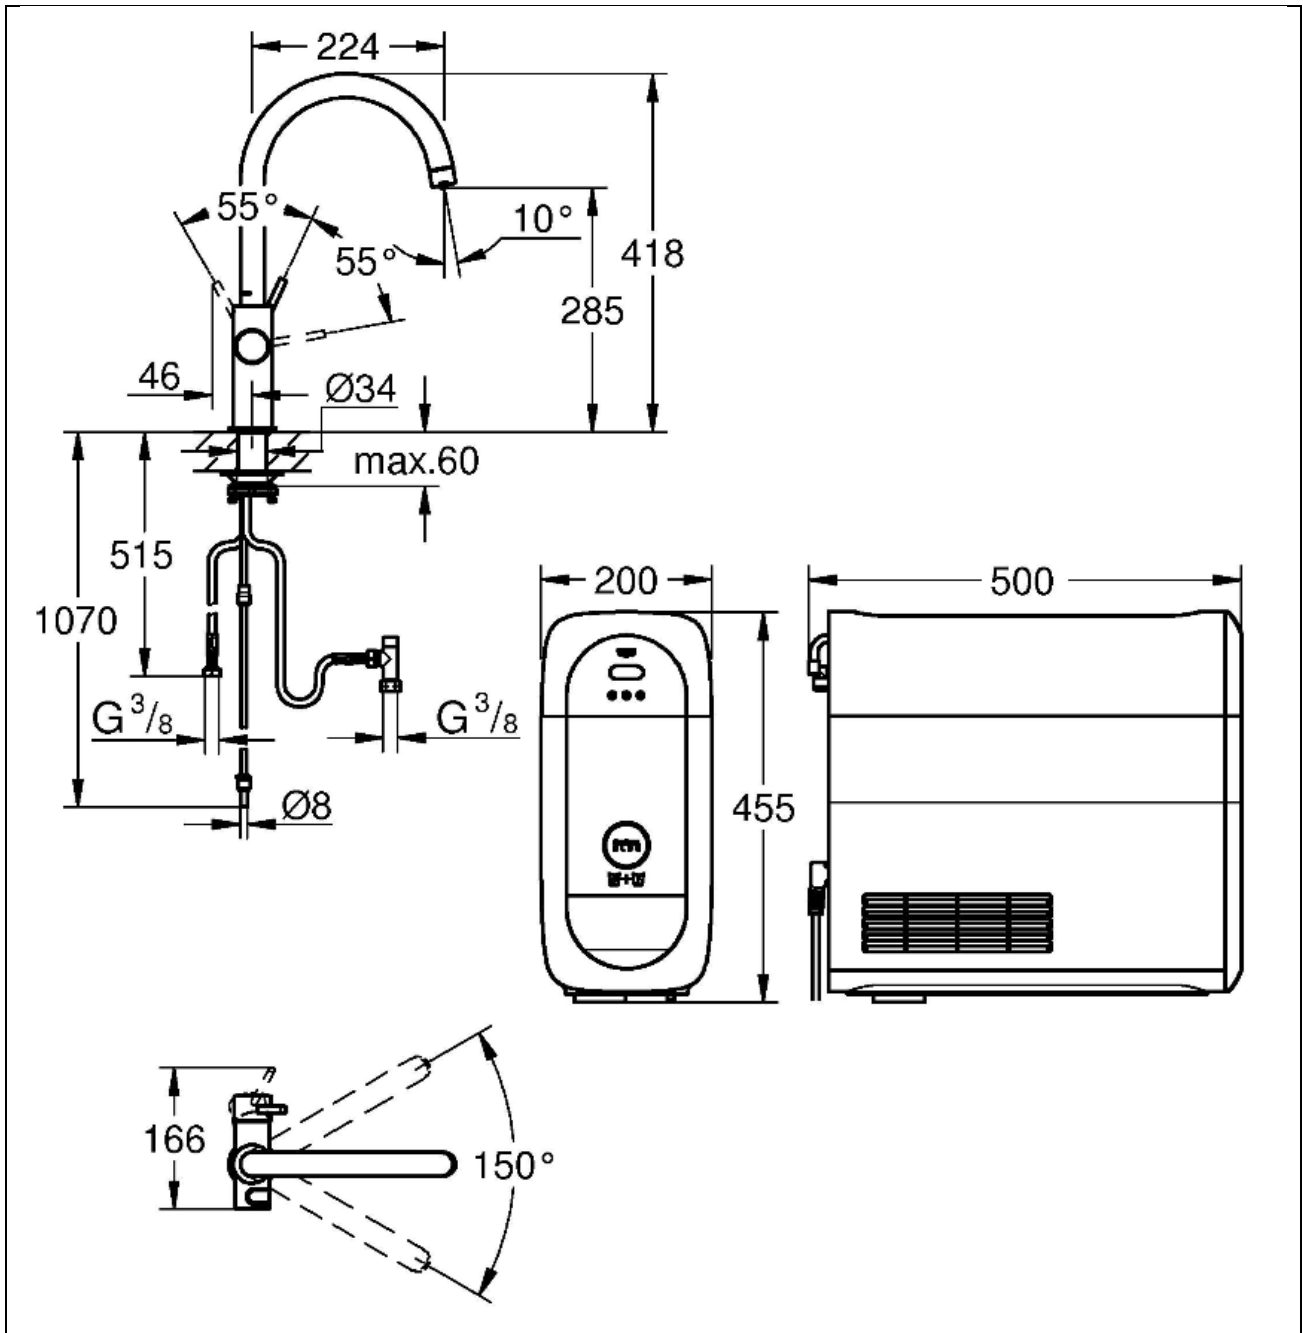

Pure Freude an Wasser

www.grohe.com

Pure Freude an Wasser

GROHE A/S
Engbretsvei 3
0275 Oslo
Norway

Telefon: +47 (0) 22 07 20 70
Fax: +47 (0) 22 07 20 71

E-mail: grohe@grohe.no
Website: <http://www.grohe.no>