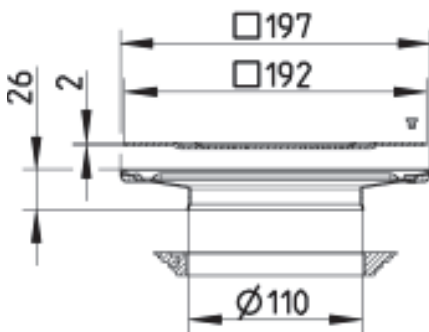

MONTERINGSSETT SQUARE ATHENS  
 - Med skruelås og klemring  
 - Gulv: flis og betong  
 - Ramme: 197x197mm  
 - Rustfritt stål: AISI304/EN1.4301

Type nr.: 650.200.106  
 EAN nr.: 5705499127133  
 VVS nr.:  
 RSK nr.: 7122052  
 NRF nr.: 3394884  
 LVI nr.: 3304135

Gulv: Betong/flis  
 Ramme: Firkantet  
 Størrelse: 200x200  
 Antall skruer: 2  
 Vekt (kg): 1,00  
 Materiale: AISI 304  
 Materiale: EN 1.4301