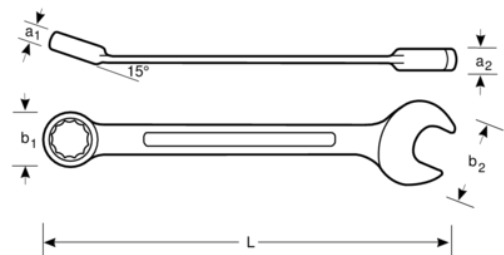

### SB111M-32

**32 mm flat kombinasjonsnøkkel  
med forkrommet overflate 350 mm  
SB-pakning**

#### PRODUKTDETALJER

- Behagelig å bruke takket være patentert U-formet skaftutførelse
- Kjeftvinkel 15°. Med et slankere hode for bedre tilgjengelighet
- 15° ringende for bedre grep og plass til knoken
- Stor og tydelig størrelsesmarkering
- SB- pakning
- Ringende med innvendig tolvkant og Dynamic Drive™-profil
- Av høykvalitets stål med mattforkrommet overflate
- Høykvalitets stål
- Optimalisert lesbarhet og identifikasjon med lettest skrift
- Gir enkel tilgang til vanskelige steder
- Standarder: ISO 691, ISO 7738, ISO 3318, ISO 1711-1 og DIN 3113

## PRODUKTEGENSKAPER

Produkt		<b>L</b>	<b>a1</b>	<b>a2</b>	<b>b1</b>	<b>b2</b>	
<b>SB111M-32</b>	32 mm	350 mm	16.2 mm	9.5 mm	49.2 mm	67 mm	560 g

**Follow the Fish!**