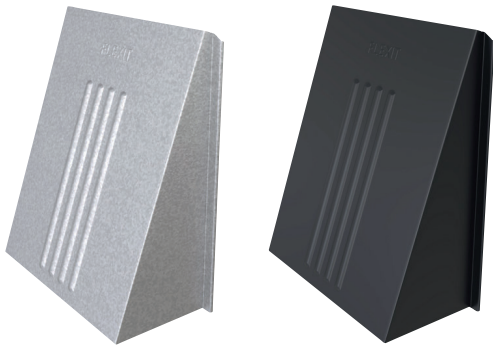

Ventilkappe • Ventilåpa • Valve cover

- NO** Ventilcappe med flat baksida. Tilpasset trevegg.
- SE** Ventilåpa med platt baksida. Anpassad till trävägg.
- EN** Valve cover with flat back. Designed for timber wall.

Flat ventilcappe i stål.
Platt ventilåpa i stål.
Flat valve cover in steel.

Art.nr./Art.no.	NOBB	GTIN	Dim.	Farge/Färg/Color
02315	23375819	7023670023158	100x150 mm	Stål/Steel
02312	21543129	7023670023127	150x150 mm	Stål/Steel
119835	60000779	7023671198350	150x150 mm	Sort/Svart/Black NCS 9000N