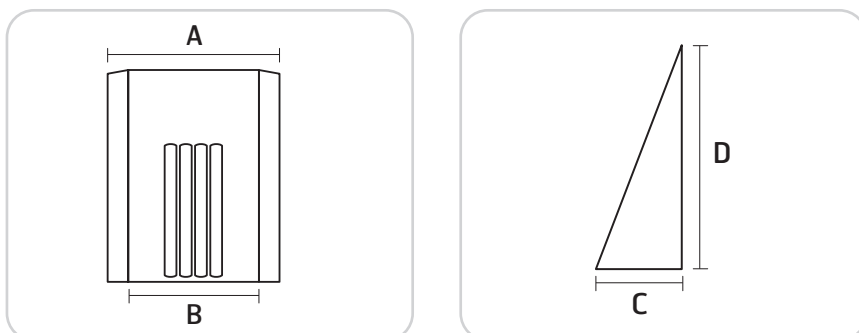

Målskisse/Måttskiss/Dimensioned drawing

Art.nr./Art.no.	A	B	C	D
02315	146	111	69	180
02312	181	162	73	187
119835	181	162	73	187