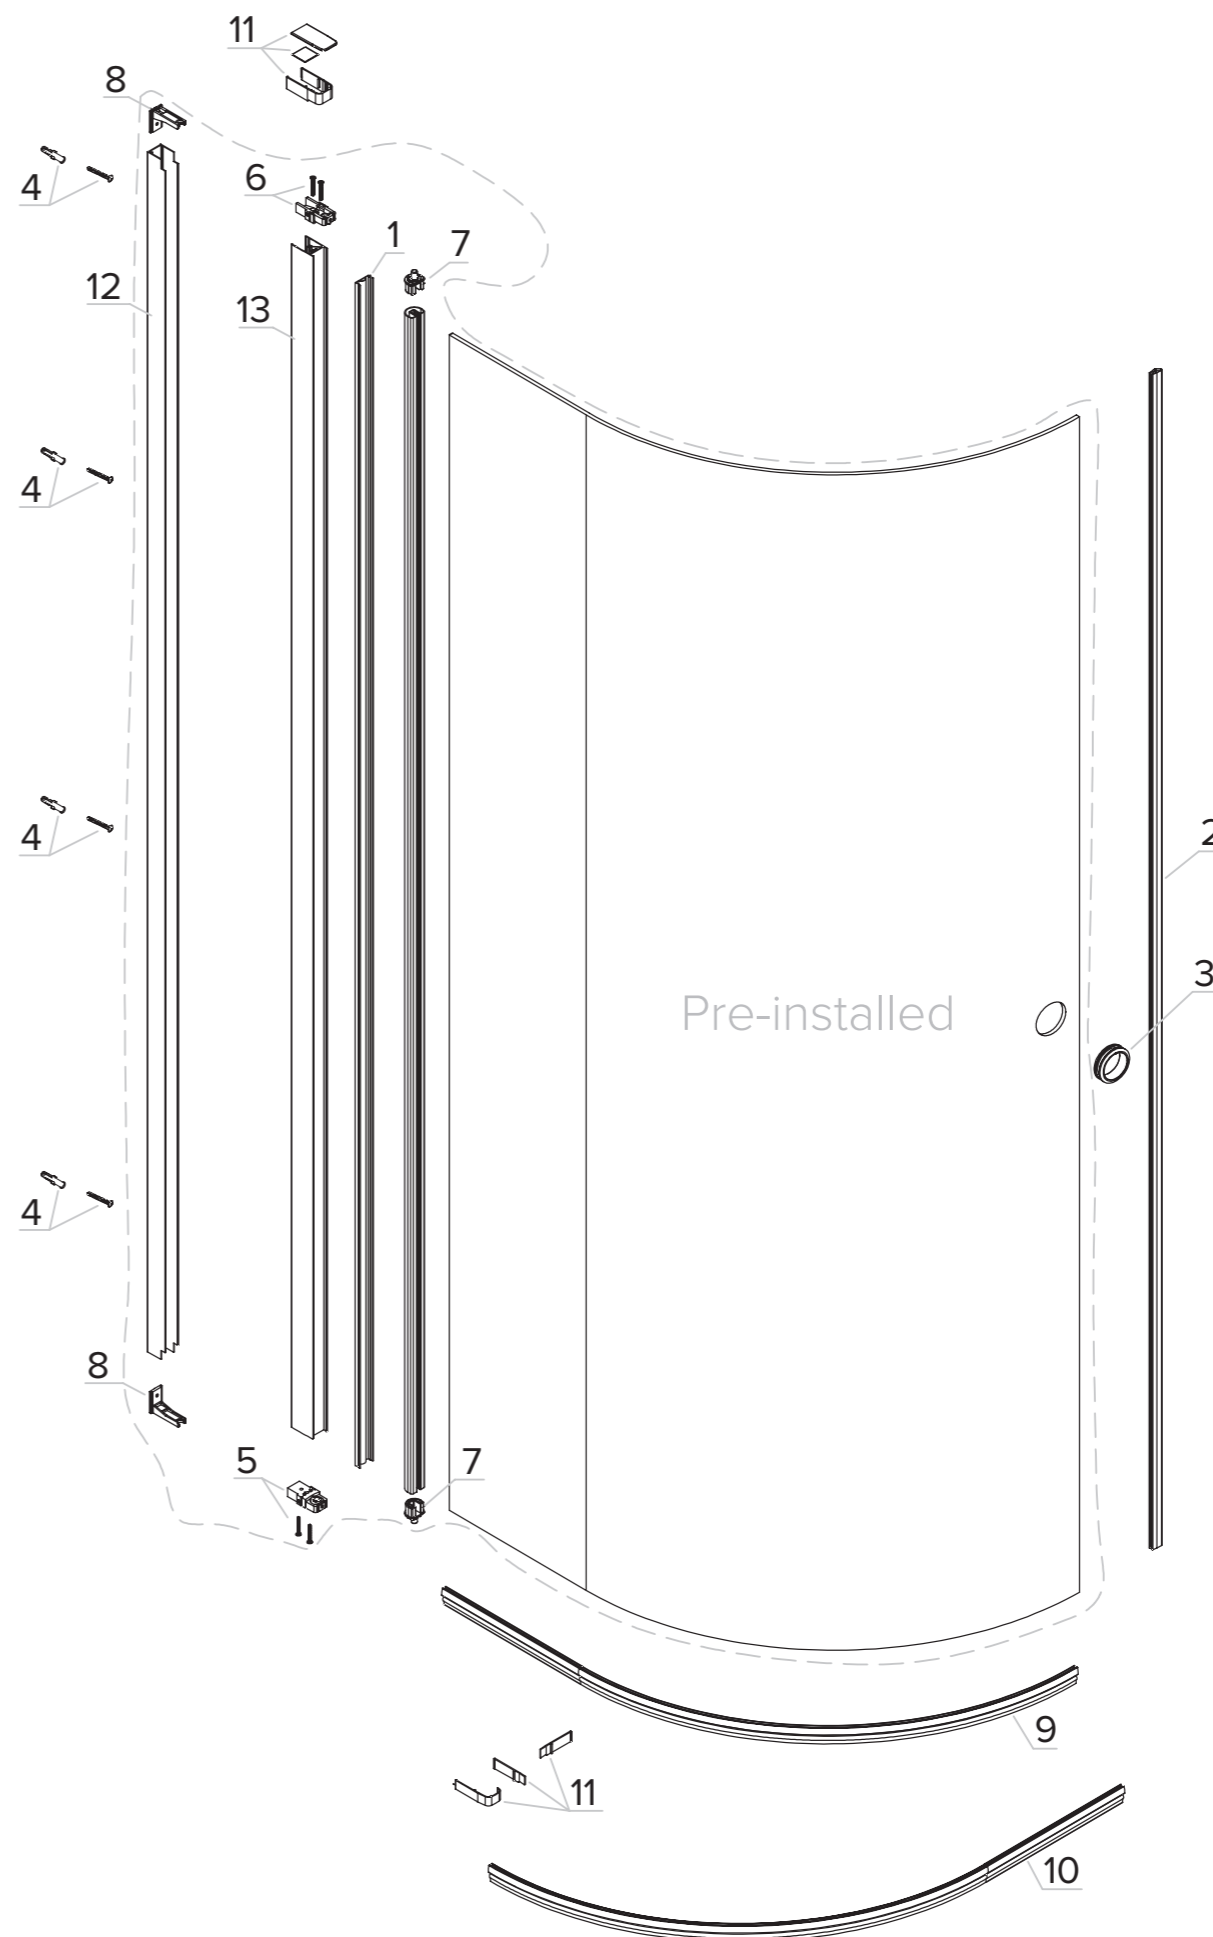

Spare parts

for Vivo D-shape Shower door

Reservdelar för Vivo D-formad duschdörr

ahlsell

| Del nummer | Art nr | Benämning | Antal |
|------------|---------|----------------------|-------|
| 1 | 7455862 | Dörrlist | 1 |
| 2 | 7455864 | Magnetlist | 1 |
| 3 | 7455832 | Handtag | 1 |
| 4 | 7455834 | Skruvsats | 4 |
| 5 | 7455851 | Gångjärnsbas vänster | 1 |
| 6 | 7455853 | Gångjärnsbas höger | 1 |
| 7 | 7455884 | Gångjärnskärna | 2 |
| 8 | 7455855 | Gångjärnsfäste | 2 |
| 9 | 7455886 | Släplist | 1 |
| 10 | 7455888 | Släplist | 1 |
| 11 | 7455904 | Gångjärnslock | 1 |
| 12 | 7455896 | Väggprofil | 1 |
| 13 | 7455898 | Dörrprofil | 1 |

a-c
a·collection

Produced by Ahlsell AB
117 98 Stockholm
www.ahlsell.com

Spare parts

for Vivo D-shape Shower door

Reservedeler for Vivo D-form dusjdør

ahlsell

| Del nummer | Art nr | Benämning | Antal |
|------------|---------|---------------|-------|
| 1 | 1463920 | Dørlist | 1 |
| 2 | 1463922 | Magnetlist | 1 |
| 3 | 1463890 | Håndtak | 1 |
| 4 | 1463892 | Skrue kit | 4 |
| 5 | 1463909 | Heng.Base | 1 |
| 6 | 1463911 | Henglsebase | 1 |
| 7 | 1463942 | Hengselkjerne | 2 |
| 8 | 1463913 | Hengsebase | 2 |
| 9 | 1463944 | Subbelist | 1 |
| 10 | 1463946 | Subbelist | 1 |
| 11 | 1463962 | Hengsel lokk | 1 |
| 12 | 1463954 | Veggprofil | 1 |
| 13 | 1463956 | Dørprofil | 1 |