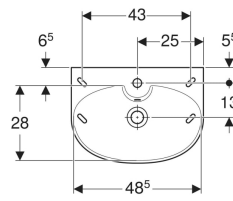

Porsgrund Glow servant

Eksempelbilde

Bruksformål

- For montering med bærejern eller bolter

Egenskaper

- Rund

Leveringsomfang

- Servant

Tekniske data

Materiale

Porselen

Art. nr.	NRF nr.	Farge / overflate	Kranhull	Overløp	Oppbevaringsområde	B	H	T	kr/stk Ekskl. mva.	kr/stk Inkl. mva.
1166201301	6000232	Hvit / Porsgrund Smart	Uten	Synlig	Bak	50 cm	17 cm	36 cm	1.689	2.111
1116201301	6000228	Hvit / Porsgrund Smart	Midten	Synlig	Bak	50 cm	17 cm	36 cm	1.468	1.835