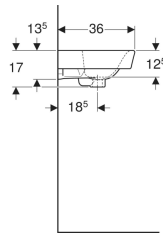

Porsgrund Glow servant

Eksempelbilde

Bruksformål

- For montering med bærejern eller bolter

Egenskaper

- Rund

Leveringsomfang

- Servant

Tekniske data

Materiale

Porselen

Art. nr.	NRF nr.	Farge / overflate	Kranhull	Overløp	Oppbevaringsområde	B	H	T	kr/stk Ekskl. mva.	kr/stk Inkl. mva.
1166201301	6000232	Hvit / Porsgrund Smart	Uten	Synlig	Bak	50 cm	17 cm	36 cm	1.689	2.111
1116201301	6000228	Hvit / Porsgrund Smart	Midten	Synlig	Bak	50 cm	17 cm	36 cm	1.468	1.835