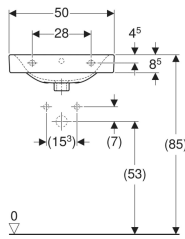

Porsgrund Glow servant

Eksempelbilde

Bruksformål

- For montering med bærejern eller bolter

Egenskaper

- Rund

Leveringsomfang

- Servant

Tekniske data

Materiale

Porselen

Art. nr.	NRF nr.	Farge / overflate	Kranhull	Overløp	Oppbevaringsområde	B	H	T	kr/stk Ekskl. mva.	kr/stk Inkl. mva.
1166201301	6000232	Hvit / Porsgrund Smart	Uten	Synlig	Bak	50 cm	17 cm	36 cm	1.689	2.111
1116201301	6000228	Hvit / Porsgrund Smart	Midten	Synlig	Bak	50 cm	17 cm	36 cm	1.468	1.835