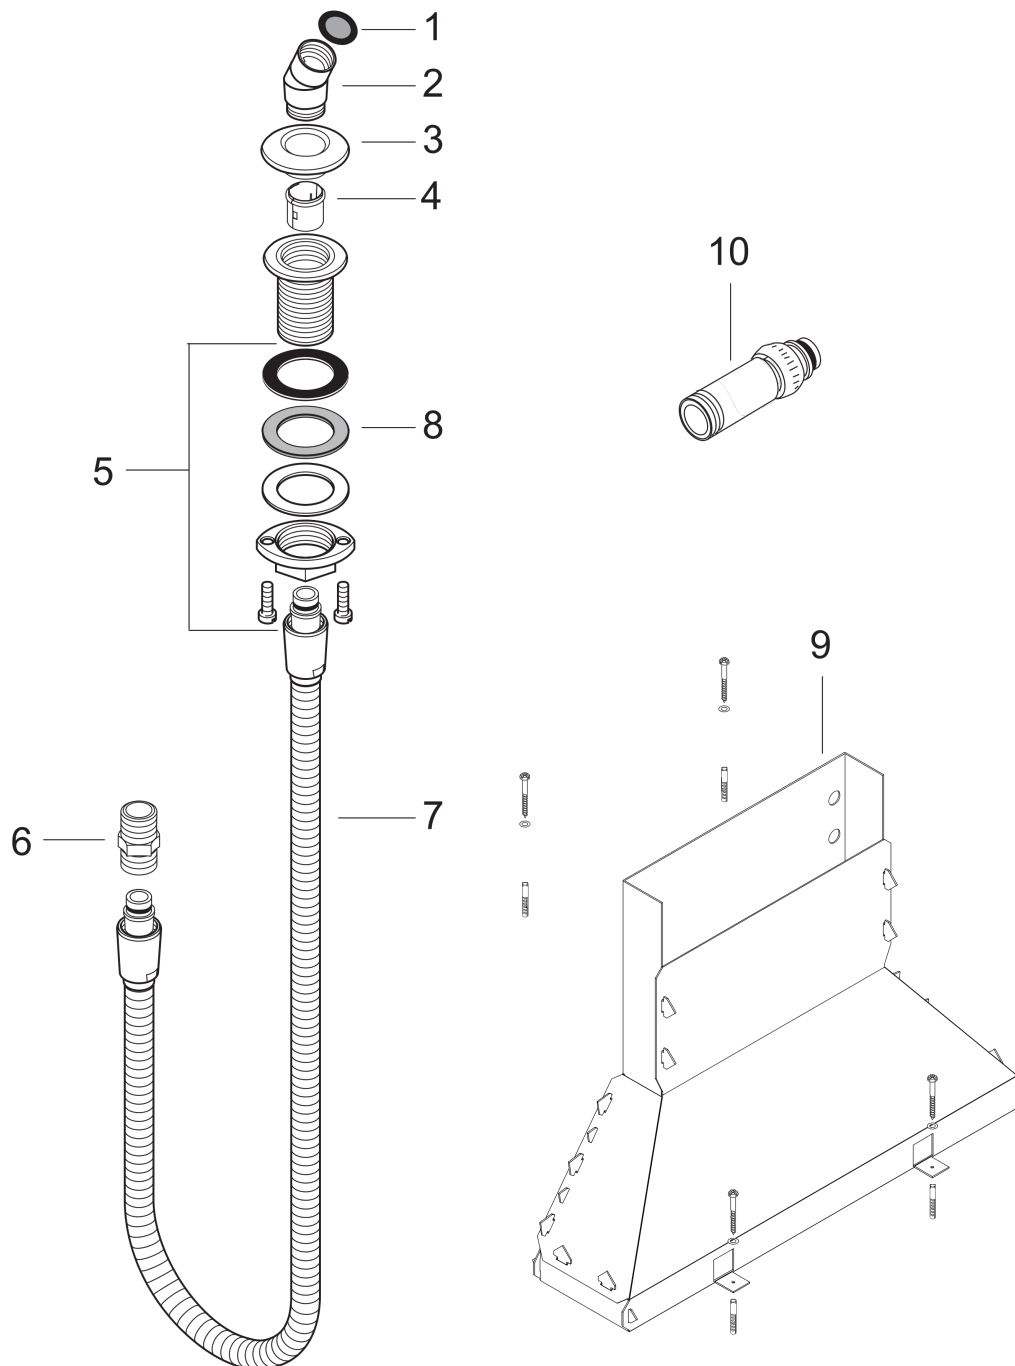

Dusjholder med slangegjennomføring og slange til karkant

Overflater: krom Art. nr. : 28307000

**Beskrivelse****Informasjon**

- består av: dusjholder, dusjslange
- serviceåpning nødvendig
- kan ikke kombineres med AXOR pinnehånddusj
- ACS 15 ACC NY 294, valide jusqu'au 17.09.2020
- Kiwa UK 1405701

Sertifikater**kiwa****Produktbilde****Måltegning**

Dusjholder med slangegjennomføring og slange til karkant
 Overflater: krom Art. nr. : 28307000

Eksplosjonstegning

Produksjonsår: >06/00

Dusjholder med slangegjennomføring og slange til karkantOverflater: **krom** Art. nr. : **28307000****Reservedelsliste**

Produksjonsår: >06/00

Pos.	Beskrivelse	Art. nr.	PC	PU
1	filter packing	94246000	0	1
2	shower holder	28071000	0	1
3	escutcheon Ø 52 mm	97159000	0	1
4	insert for shower holder	96942000	0	1
5	fixing set (Ø 32)	13961000	0	1
6	connecting thread	97160000	0	1
7	shower hose	97161000	0	1
8	lever collar	97548000	0	1
9	Secuflexbox	28389000	0	1
10	back flow preventor cartridge	94146000	0	1
a	fixation extension 35 mm	13898000	0	1