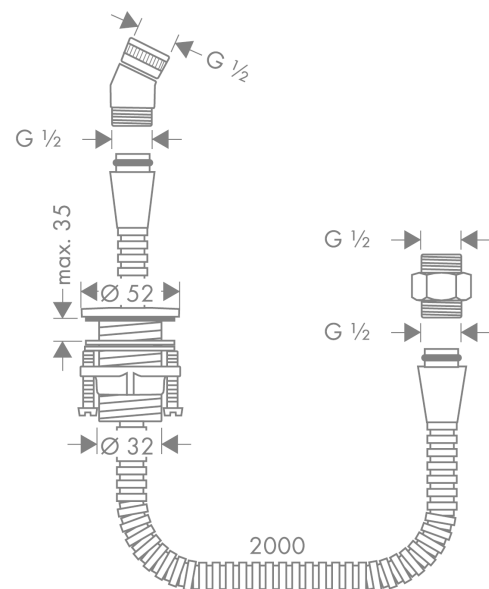

Dusjholder med slangegjennomføring og slange til karkant

Overflater: krom Art. nr. : 28307000

**Beskrivelse****Informasjon**

- består av: dusjholder, dusjslange
- serviceåpning nødvendig
- kan ikke kombineres med AXOR pinnehånddusj
- ACS 15 ACC NY 294, valide jusqu'au 17.09.2020
- Kiwa UK 1405701

Sertifikater**kiwa****Produktbilde****Måltegning**

Dusjholder med slangegjennomføring og slange til karkant
 Overflater: krom Art. nr. : 28307000

Eksplosjonstegning

Produksjonsår: >06/00

Dusjholder med slangegjennomføring og slange til karkantOverflater: **krom** Art. nr. : **28307000****Reservedelsliste**

Produksjonsår: >06/00

Pos.	Beskrivelse	Art. nr.	PC	PU
1	filter packing	94246000	0	1
2	shower holder	28071000	0	1
3	escutcheon Ø 52 mm	97159000	0	1
4	insert for shower holder	96942000	0	1
5	fixing set (Ø 32)	13961000	0	1
6	connecting thread	97160000	0	1
7	shower hose	97161000	0	1
8	lever collar	97548000	0	1
9	Secuflexbox	28389000	0	1
10	back flow preventor cartridge	94146000	0	1
a	fixation extension 35 mm	13898000	0	1