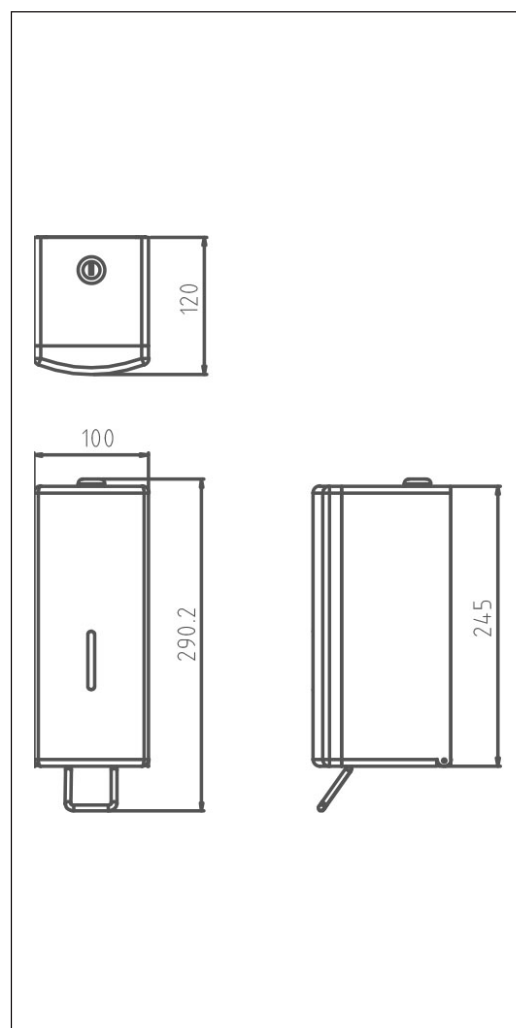

Easy EA131

Art. nr. EA131
GTIN 8719585002652

Beskrivelse

Nyhet! Sateng finish
såpedispenser/alkogeldispenser for 1 liter
såpe/alkogel. Enkel påfylling. Kan brukes til flytende
såpe samt desinfiseringsmiddel, max. 75% alkohol.
Såpedispenseren har lokk og lås.

Utvendig mål i mm 120 x 100 x 245
Volum i L 1

Installasjon

Følg monteringsanvisningen som følger produktet.

Installasjon EA131

Følg monteringsanvisningen som følger produktet.

Vedlikehold EA131

For at ditt Intra-produkt i rustfritt stål AISI304 skal beholde opprinnelig kvalitet og utseende anbefaler vi regelmessig rengjøring. Bruk mild såpe eller rengjøringsmidler spesielt beregnet for rustfritt stål og rent vann. Tørk deretter av overflaten med en tørr klut.