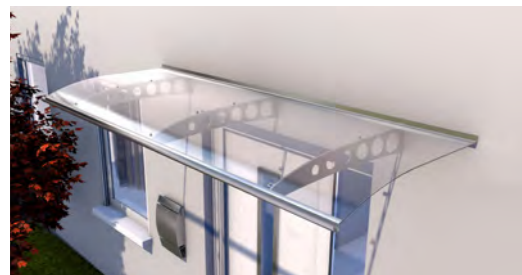

gop ENTRÉTAKE VEGA PT/ET

Et moderne entrétake med luftig inntrykk. Den transparente UV-beskyttede takplaten i akryl monteres på buede konsoller, noe som gjør at regnet enkelt renner bort fra fasaden. Robuste konsoller i rustfritt stål (V2A) og veggfeste i aluminium gir entrétake et stilrent utførelse som står til dører og hus i en rekke ulike stiler. Fordi takeet fås i fire ulike bredder, finnes det mange løsninger som passer til nettopp din entré.

FORDELER

- › Moderne og stilrent design
- › Fås i 4 bredder - opp til 3000 mm
- › Robuste konsoller i rustfritt stål V2A
- › Veggfeste og integrert regnrenne i aluminium
- › Takplate av UV-beskyttet klar akryl
- › Designet for nordiske forhold
- › Sterk konstruksjon - tåler snølast opp til 75 kg/m²

gop Entrétake Vega PT/ET 200