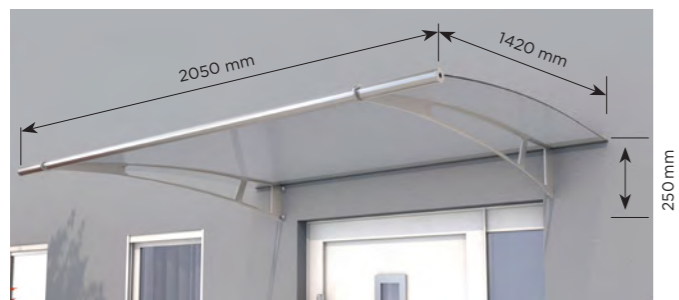

gop Entréttak Solaris PT/XL 205

PRODUKTINFORMASJON	Størrelse	Konsoller	Takplate	Vekt
gop Entréttak Solaris PT/L 150	B: 1500 x D: 950 x H: 170 mm	Rustfritt stål V2A	Klar akryl 4 mm	18 kg
gop Entréttak Solaris PT/L 190	B: 1900 x D: 950 x H: 170 mm	Rustfritt stål V2A	Klar akryl 4 mm	20 kg
gop Entréttak Solaris PT/L 270*	B: 2700 x D: 950 x H: 170 mm	Rustfritt stål V2A	Klar akryl 4 mm	29 kg
gop Entréttak Solaris PT/XL 205*	B: 2050 x D: 1420 x H: 250 mm	Rustfritt stål V2A	Klar akryl 6 mm	42 kg

* Bestillingsvare