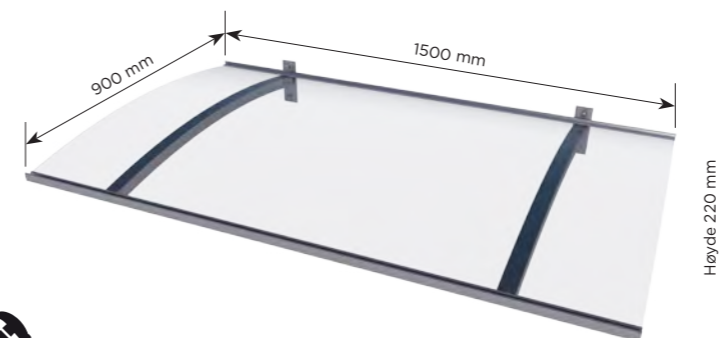

gop Entréttak Lynx PT/LD

gop Entréttak Lynx PT/LD

PRODUKTINFORMASJON	Størrelse	Konsoller/veggfeste	Takplate	Vekt
gop Entréttak Lynx PT/LD	B: 1500 x D: 900 x H:220 mm	Pulverlakkert aluminium	Klar akryl 3 mm	9,5 kg