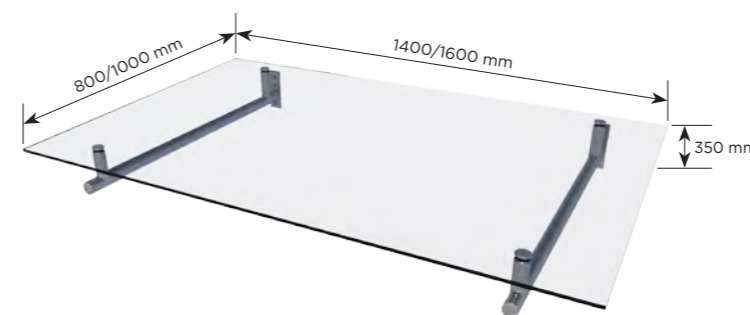

- Konsoller i rustfritt stål V2A
- Takplate av klart, laminert sikkerhetsglass
- Tåler snølast opp til 100 kg/m²
- Komplet med tilbehør