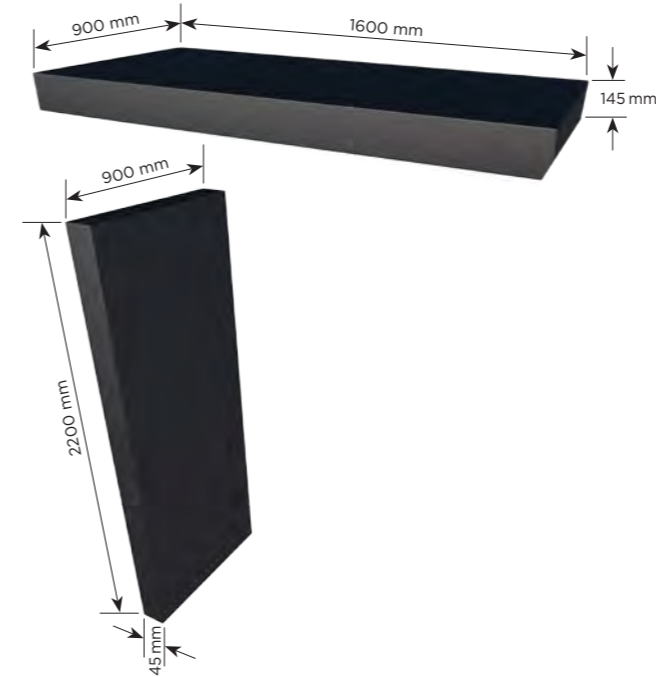

Regnet samles opp og ledes ut mot siden takket være entréttets smarte front.

Energieffektiv LED-belysning:

LED-panel
 Lysstyrke: 1 x 12 W
 Fargetemperatur: 2700 K varmhvit
 Diameter: 165 x 165 mm
 Farge armatur: Chrome
 Lumen (lysstrøm): 780 lm
 Levetid: 30 000 h
 Energimerking: