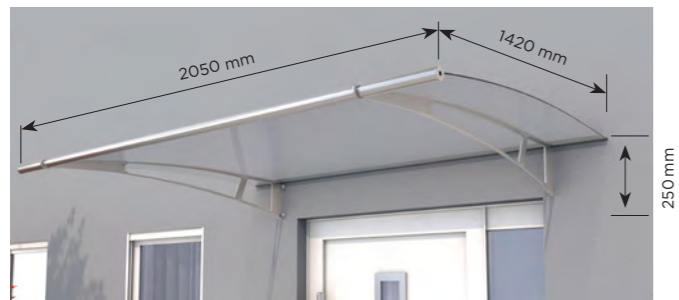

gop Entrétake Solaris PT/XL 205

PRODUKTINFORMASJON	Størrelse	Konsoller	Takplate	Vekt
gop Entrétake Solaris PT/L 150	B: 1500 x D: 950 x H: 170 mm	Rustfritt stål V2A	Klar akryl 4 mm	18 kg
gop Entrétake Solaris PT/L 190	B: 1900 x D: 950 x H: 170 mm	Rustfritt stål V2A	Klar akryl 4 mm	20 kg
gop Entrétake Solaris PT/L 270*	B: 2700 x D: 950 x H: 170 mm	Rustfritt stål V2A	Klar akryl 4 mm	29 kg
gop Entrétake Solaris PT/XL 205*	B: 2050 x D: 1420 x H: 250 mm	Rustfritt stål V2A	Klar akryl 6 mm	42 kg

* Bestillingsvare