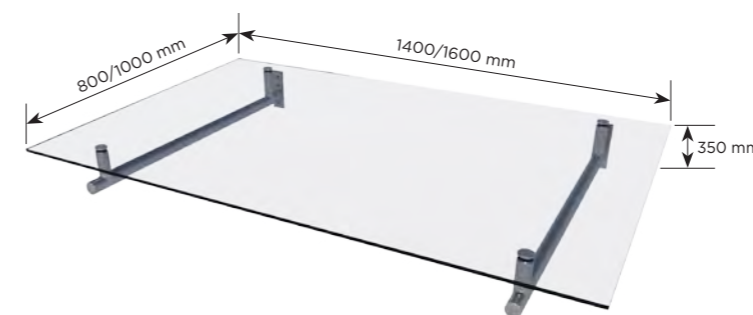

- Konsoller i rustfritt stål V2A
- Takplate av klart, laminert sikkerhetsglass
- Tåler snølast opp til 100 kg/m²
- Komplet med tilbehør