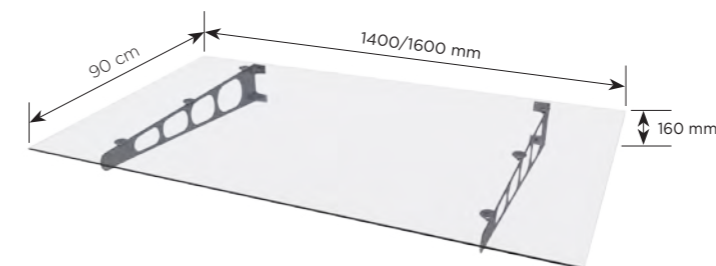

- Konsoller i rustfritt stål V2A
- Takplate av klart, laminert sikkerhetsglass
- Tåler snølast opp til 100 kg/m²
- Komplet med tilbehør