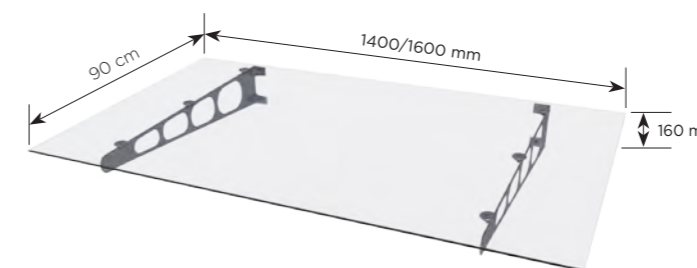

- Konsoller i rustfritt stål V2A
- Takplate av klart, laminert sikkerhetsglass
- Tåler snølast opp til 100 kg/m²
- Komplet med tilbehør