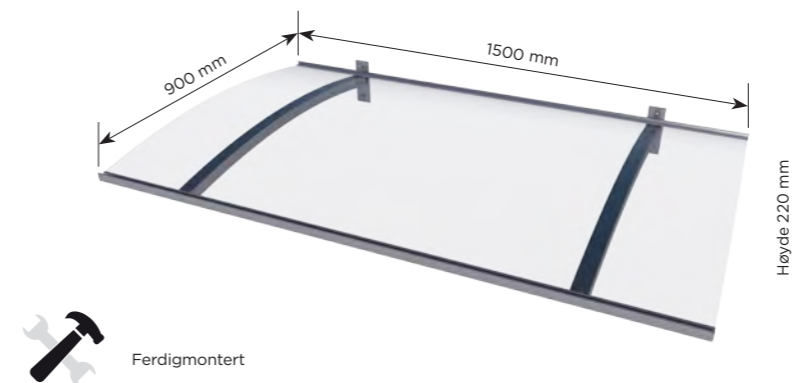

FORDELER

- › Leveres ferdigmontert for raskt oppsett
- › Slagfast og UV-beskyttet takplate av klar akryl
- › Moderne design som passer til de fleste hus
- › Robuste firkantede konsoller i pulverlakkert aluminium
- › Designet for nordiske forhold
- › Sterk konstruksjon – tåler snølast opp til 75 kg/m²

gop Entréttak Lynx PT/LD

gop Entréttak Lynx PT/LD

PRODUKTINFORMASJON	Størrelse	Konsoller/veggfeste	Takplate	Vekt
gop Entréttak Lynx PT/LD	B: 1500 x D: 900 x H:220 mm	Pulverlakkert aluminium	Klar akryl 3 mm	9,5 kg