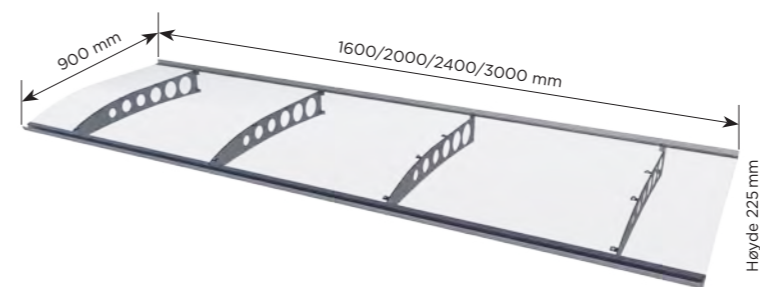

Konsoller i rustfritt stål V2A, veggfeste i aluminium

Takplate av klar akryl

Tåler snølast opp til 75 kg/m²

Komplett med tilbehør