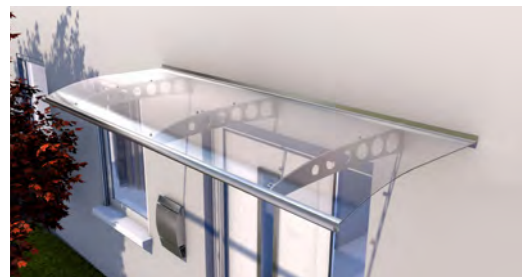

gop ENTRÉTAKE VEGA PT/ET

Et moderne entrétake med luftig inntrykk. Den transparente UV-beskyttede takplaten i akryl monteres på buede konsoller, noe som gjør at regnet enkelt renner bort fra fasaden. Robuste konsoller i rustfritt stål (V2A) og veggfeste i aluminium gir entrétake et stilrent utførelse som står til dører og hus i en rekke ulike stiler. Fordi takeet fås i fire ulike bredder, finnes det mange løsninger som passer til nettopp din entré.

FORDELER

- › Moderne og stilrent design
- › Fås i 4 bredder - opp til 3000 mm
- › Robuste konsoller i rustfritt stål V2A
- › Veggfeste og integrert regnrenne i aluminium
- › Takplate av UV-beskyttet klar akryl
- › Designet for nordiske forhold
- › Sterk konstruksjon - tåler snølast opp til 75 kg/m²

gop Entrétake Vega PT/ET 200