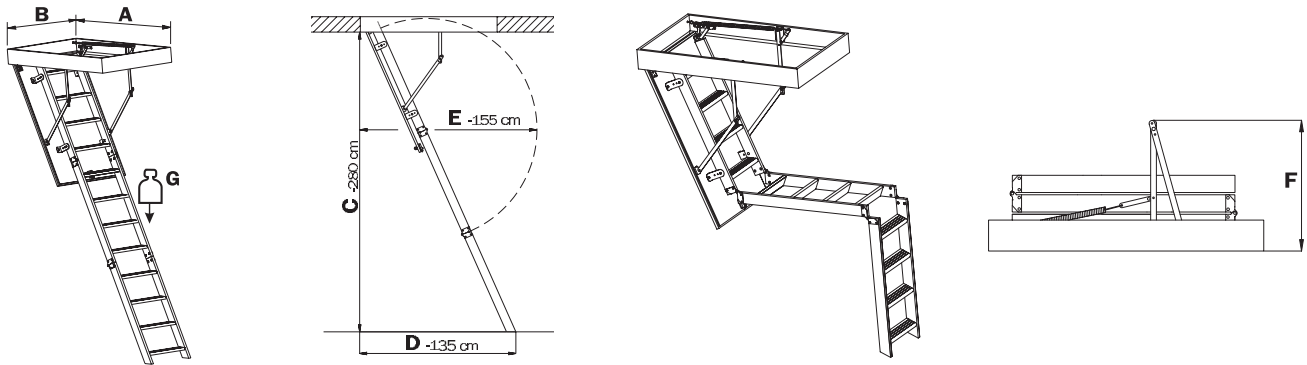

Termo Loftstrapper

Termo loftstrapp

- Hvit HDF-plate på begge sider av luken (grunnmalt).
- 2,6 cm isolering.
- Trappen felles sammen i tre seksjoner, og tar svært liten plass på loftet
- Plastføtter som ekstra beskyttelse mot gulv
- Vekt testet til 150 kg pr trinn.
- Enkel å åpne og lukke. Karmen er utstyrt med 2 stk utjevningssjærer

Varenr	Varebetegnelse	A x B (cm)	C (cm)	D (cm)	E (cm)	F (cm)	G (kg)
85002	Termo loftstrapp	110x54	280	135	155	57	150

Forhandler:

ALU•STIGEN AS

Buråsen 18A , 4636 Kristiansand
Tlf: 38 09 05 50, Fax: 38 09 08 80
post@alu-stigen.no, www.alustigen.no