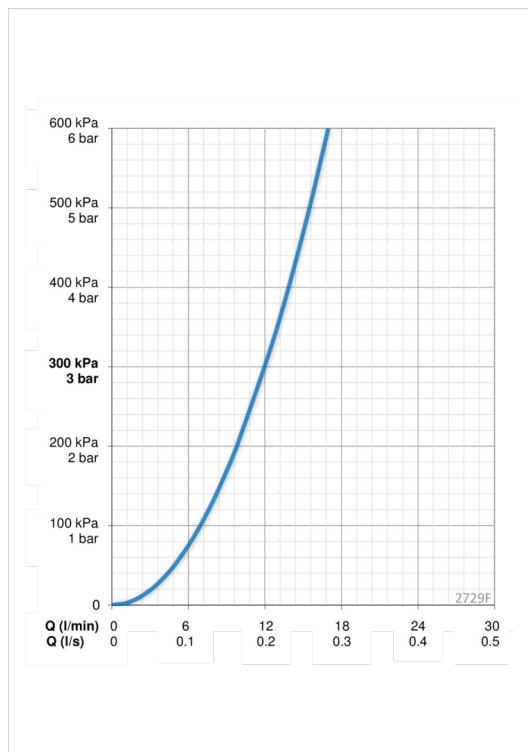

Typegodkjennelse

STF Sertifikat	EUF129-20002662-TH2
KIWA SE	1628