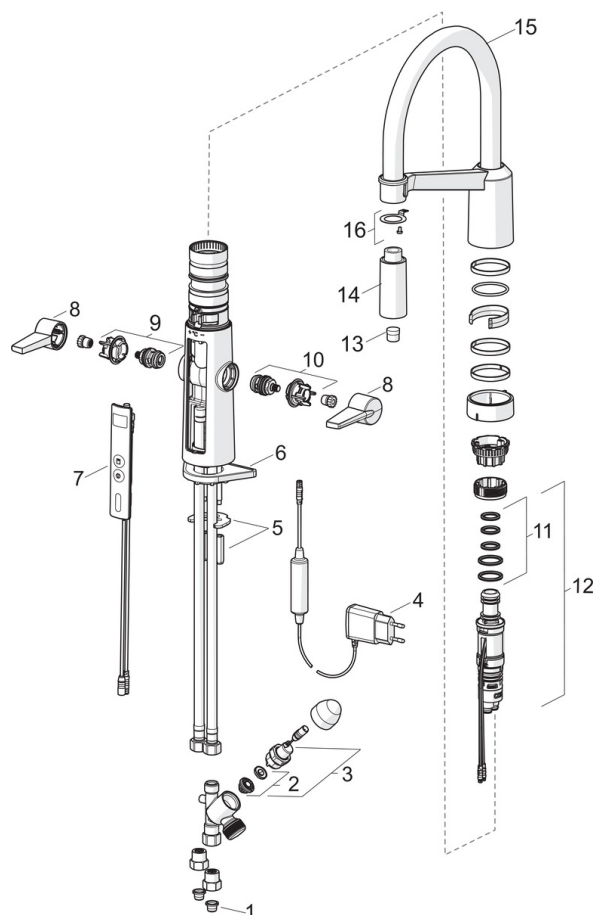

Reserve deler

SP2729F

Navn	Kode	NRF
01 Smussfilter	199257/2	4204497
02 Membran	601512V	4202974
03 Magnetventil	601307V	4202968
04 Strømtilførsel	601472V	4202971
05 Kranfeste, komplett	158697	4204524
06 Støtteplate, 100x60mm	158825	4204534
07 Kontrollpanel	601223V	4202957
08 Hendel	601094/2	4202954
09 Varmtvannsventil	601092V	4202953
10 Kaldtvannsventil	601091V	4202952
11 O-ring sett	601072V	4202951
12 Temperaturreguleringsdel	1003246V	4205272
13 Strålesamler	1000972V	4205241
14 Uttrekkelig tut	1001321V	4205252
15 Høy tut	1002660V	4205263
16 Festedel for spylehode	1001323V	4205253