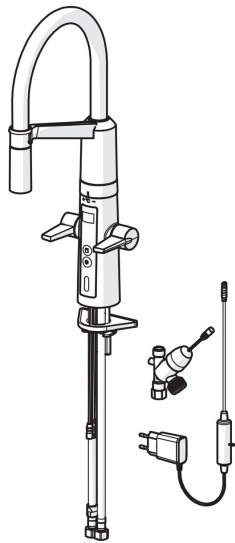

Reserve deler

SP2729F

Navn	Kode	NRF
01 Smussfilter	199257/2	4204497
02 Membran	601512V	4202974
03 Magnetventil	601307V	4202968
04 Strømtilførsel	601472V	4202971
05 Kranfeste, komplett	158697	4204524
06 Støtteplate, 100x60mm	158825	4204534
07 Kontrollpanel	601223V	4202957
08 Hendel	601094/2	4202954
09 Varmtvannsventil	601092V	4202953
10 Kaldtvannsventil	601091V	4202952
11 O-ring sett	601072V	4202951
12 Temperaturreguleringsdel	1003246V	4205272
13 Strålesamler	1000972V	4205241
14 Uttrekkelig tut	1001321V	4205252
15 Høy tut	1002660V	4205263
16 Festedel for spylehode	1001323V	4205253