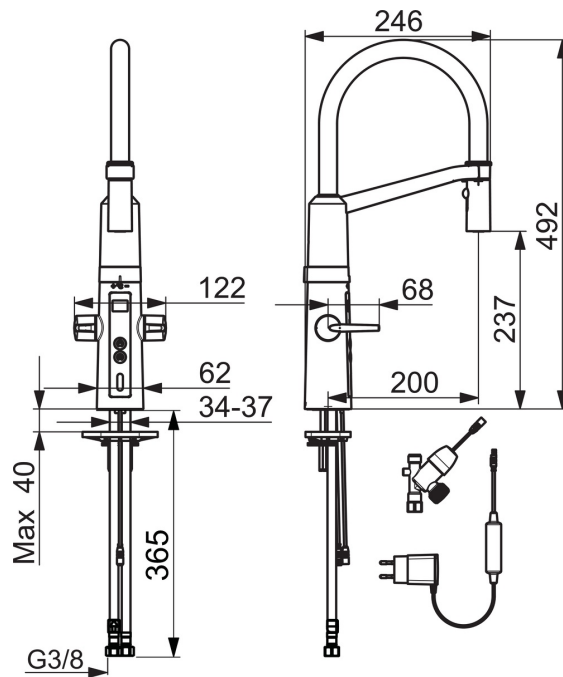

Reserve deler

SP2729F

Navn	Kode	NRF
01 Smussfilter	199257/2	4204497
02 Membran	601512V	4202974
03 Magnetventil	601307V	4202968
04 Strømtilførsel	601472V	4202971
05 Kranfeste, komplett	158697	4204524
06 Støtteplate, 100x60mm	158825	4204534
07 Kontrollpanel	601223V	4202957
08 Hendel	601094/2	4202954
09 Varmtvannsventil	601092V	4202953
10 Kaldtvannsventil	601091V	4202952
11 O-ring sett	601072V	4202951
12 Temperaturreguleringsdel	1003246V	4205272
13 Strålesamler	1000972V	4205241
14 Uttrekkelig tut	1001321V	4205252
15 Høy tut	1002660V	4205263
16 Festedel for spylehode	1001323V	4205253