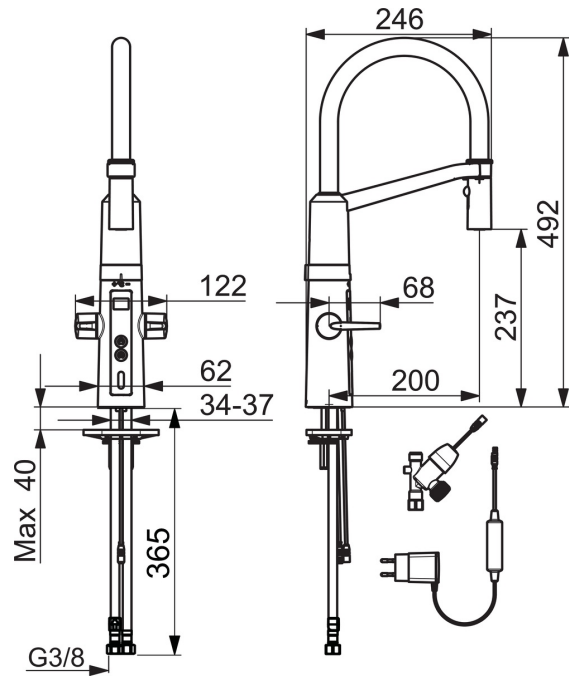

Reserve deler

SP2729F

Navn	Kode	NRF
01 Smussfilter	199257/2	4204497
02 Membran	601512V	4202974
03 Magnetventil	601307V	4202968
04 Strømtilførsel	601472V	4202971
05 Kranfeste, komplett	158697	4204524
06 Støtteplate, 100x60mm	158825	4204534
07 Kontrollpanel	601223V	4202957
08 Hendel	601094/2	4202954
09 Varmtvannsventil	601092V	4202953
10 Kaldtvannsventil	601091V	4202952
11 O-ring sett	601072V	4202951
12 Temperaturreguleringsdel	1003246V	4205272
13 Strålesamler	1000972V	4205241
14 Uttrekkelig tut	1001321V	4205252
15 Høy tut	1002660V	4205263
16 Festedel for spylehode	1001323V	4205253