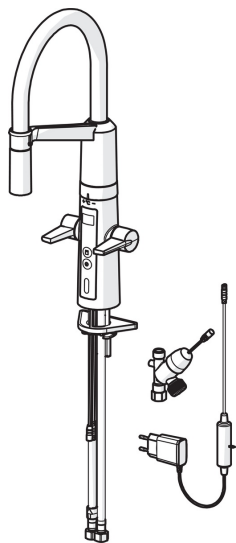

Reserve deler

SP2729F

Navn	Kode	NRF
01 Smussfilter	199257/2	4204497
02 Membran	601512V	4202974
03 Magnetventil	601307V	4202968
04 Strømtilførsel	601472V	4202971
05 Kranfeste, komplett	158697	4204524
06 Støtteplate, 100x60mm	158825	4204534
07 Kontrollpanel	601223V	4202957
08 Hendel	601094/2	4202954
09 Varmtvannsventil	601092V	4202953
10 Kaldtvannsventil	601091V	4202952
11 O-ring sett	601072V	4202951
12 Temperaturreguleringsdel	1003246V	4205272
13 Strålesamler	1000972V	4205241
14 Uttrekkelig tut	1001321V	4205252
15 Høy tut	1002660V	4205263
16 Festedel for spylehode	1001323V	4205253