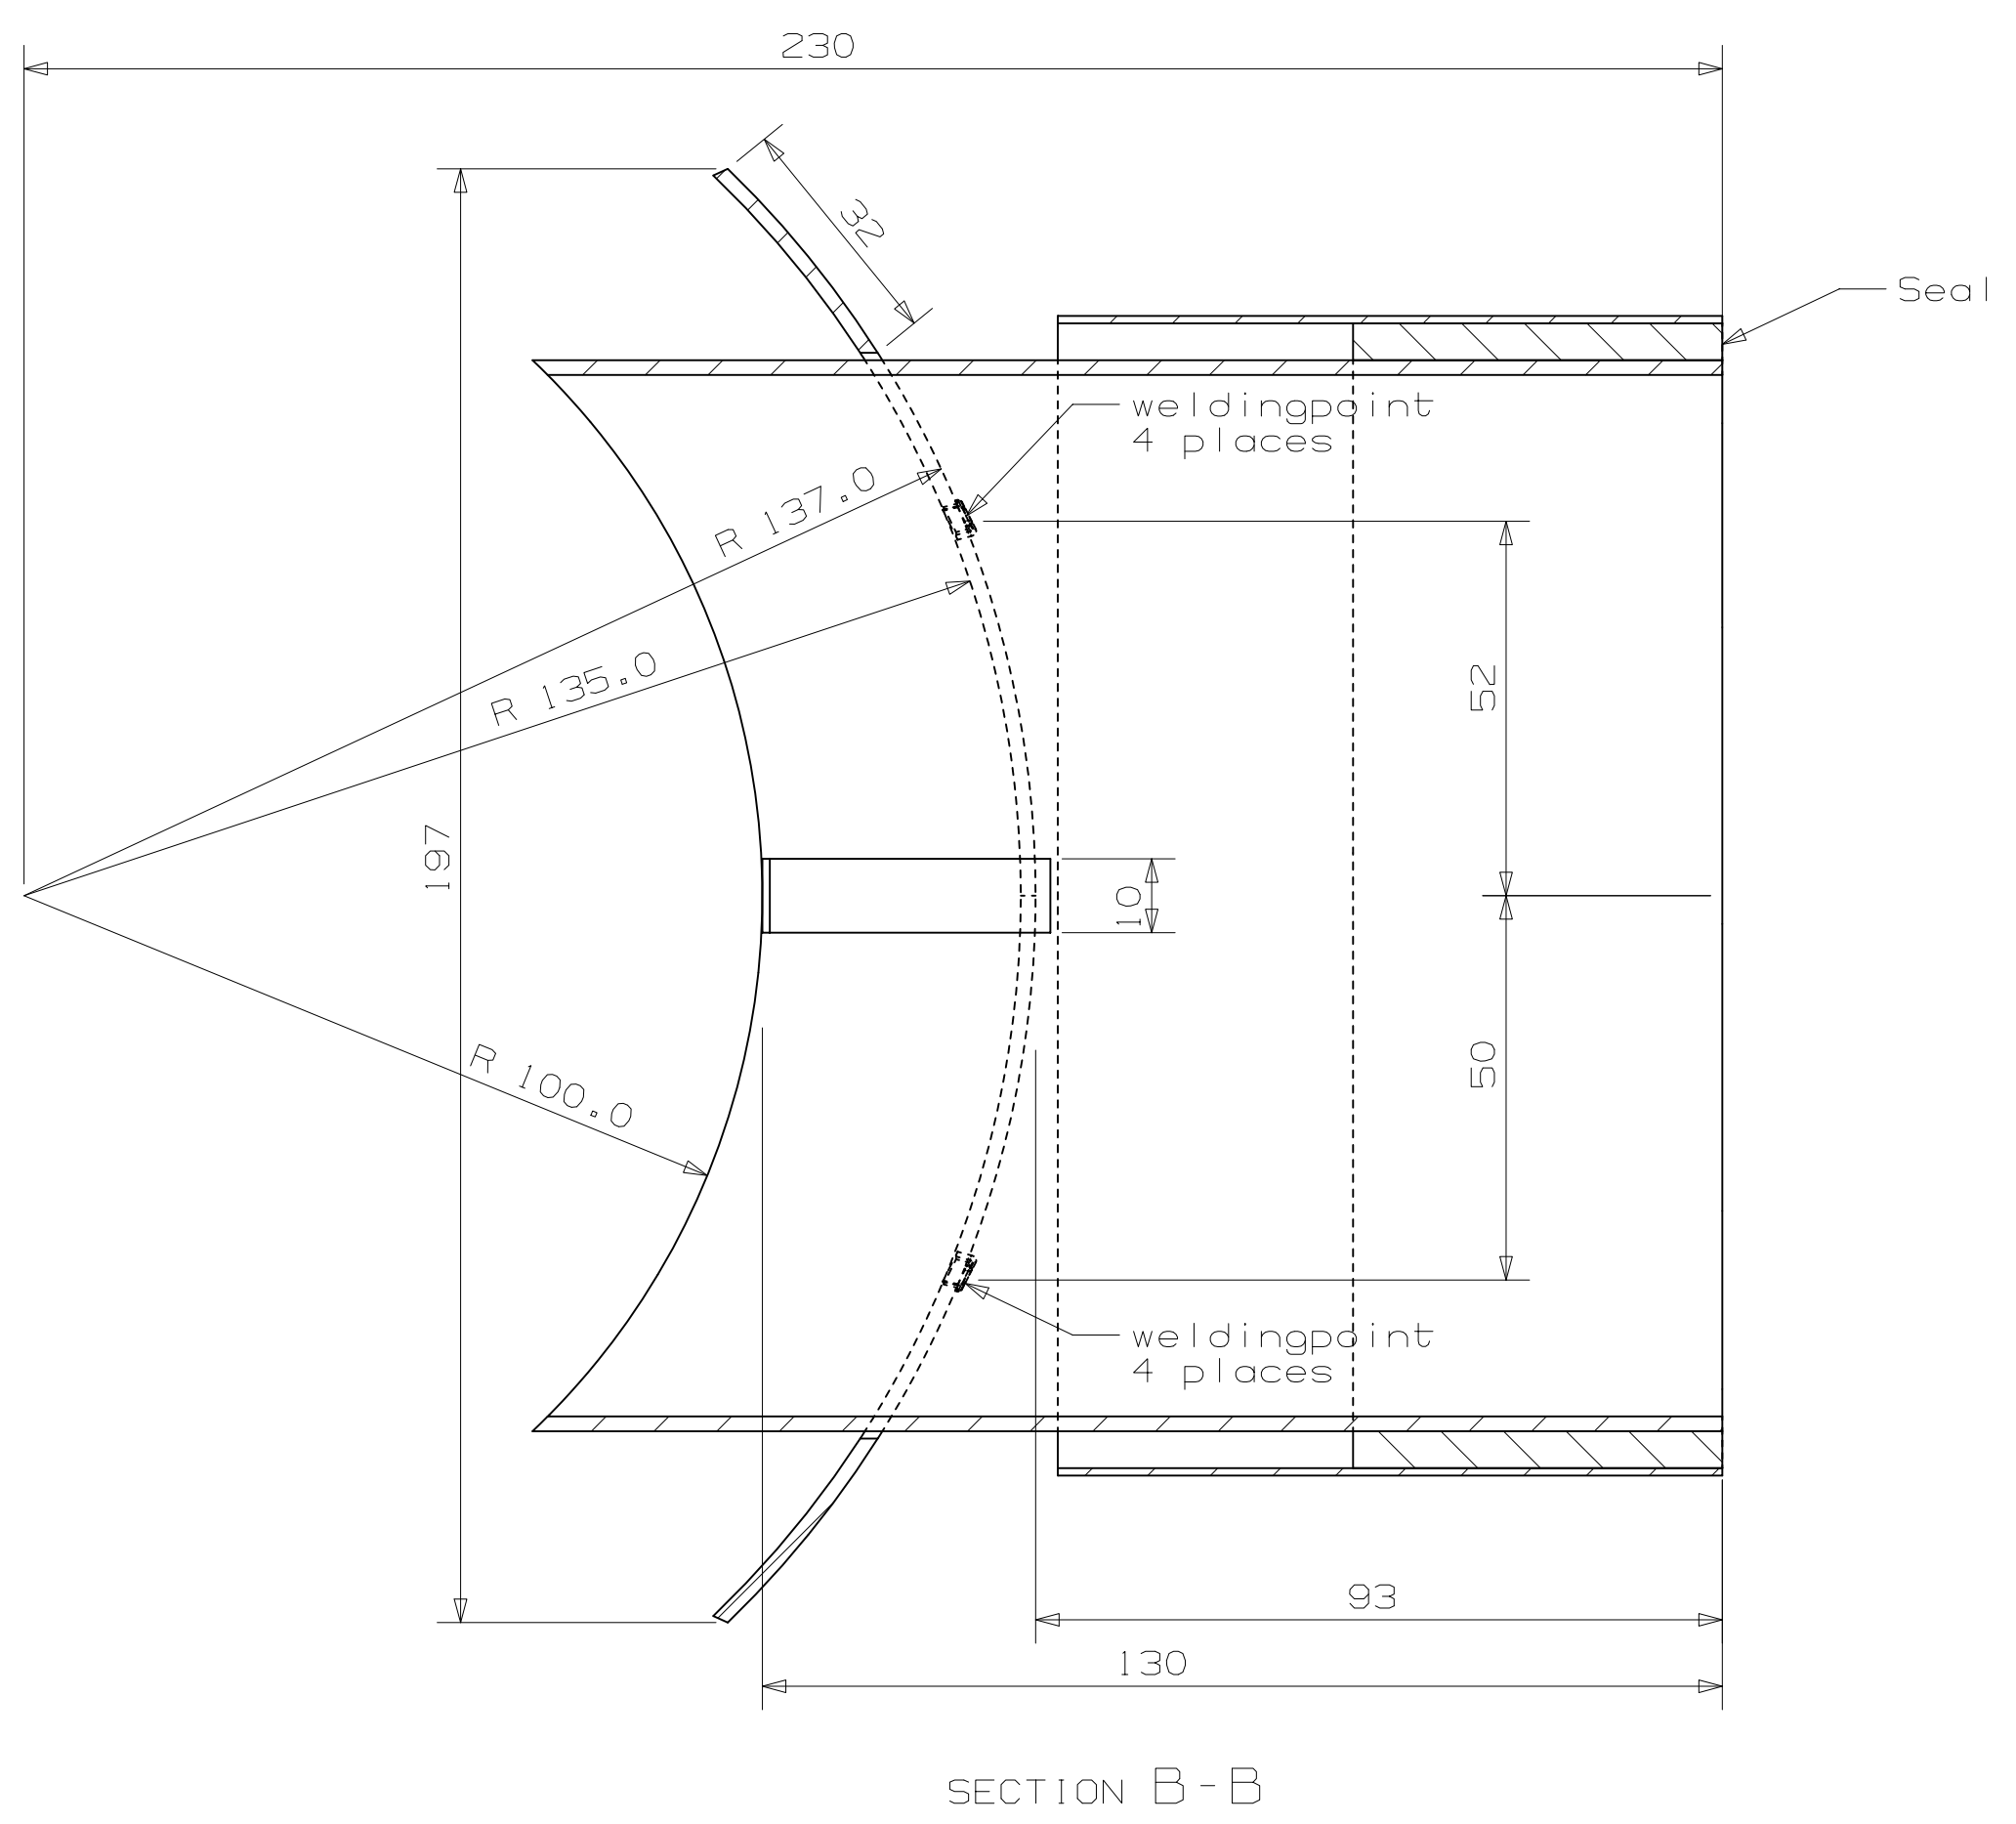

| | | | |
|--------|-----|--------|------------|
| Symbol | Art | Ending | Date/sign. |
|--------|-----|--------|------------|

Black paint

| | | | | | |
|-------|-----------|------------|------------------------|-----------------|-------------|
| 00 | 0 | NAVN | | | |
| 001 | Art. | Q/standard | Tegning produktions | Material | Anmerking |
| | | Projektegn | Coil type | Unigraphics V18 | |
| | | | Filnavn | | |
| Date | 22/11-09 | Konstr. | Sokj. | Målestokk | 1:1 |
| | | | | O.GILBERG LTD | |
| 10359 | | | | Erstatning nr | Erstatet av |
| | | | | Tegn nr. | |
| Kunde | Produsent | | Revisjon A | | |