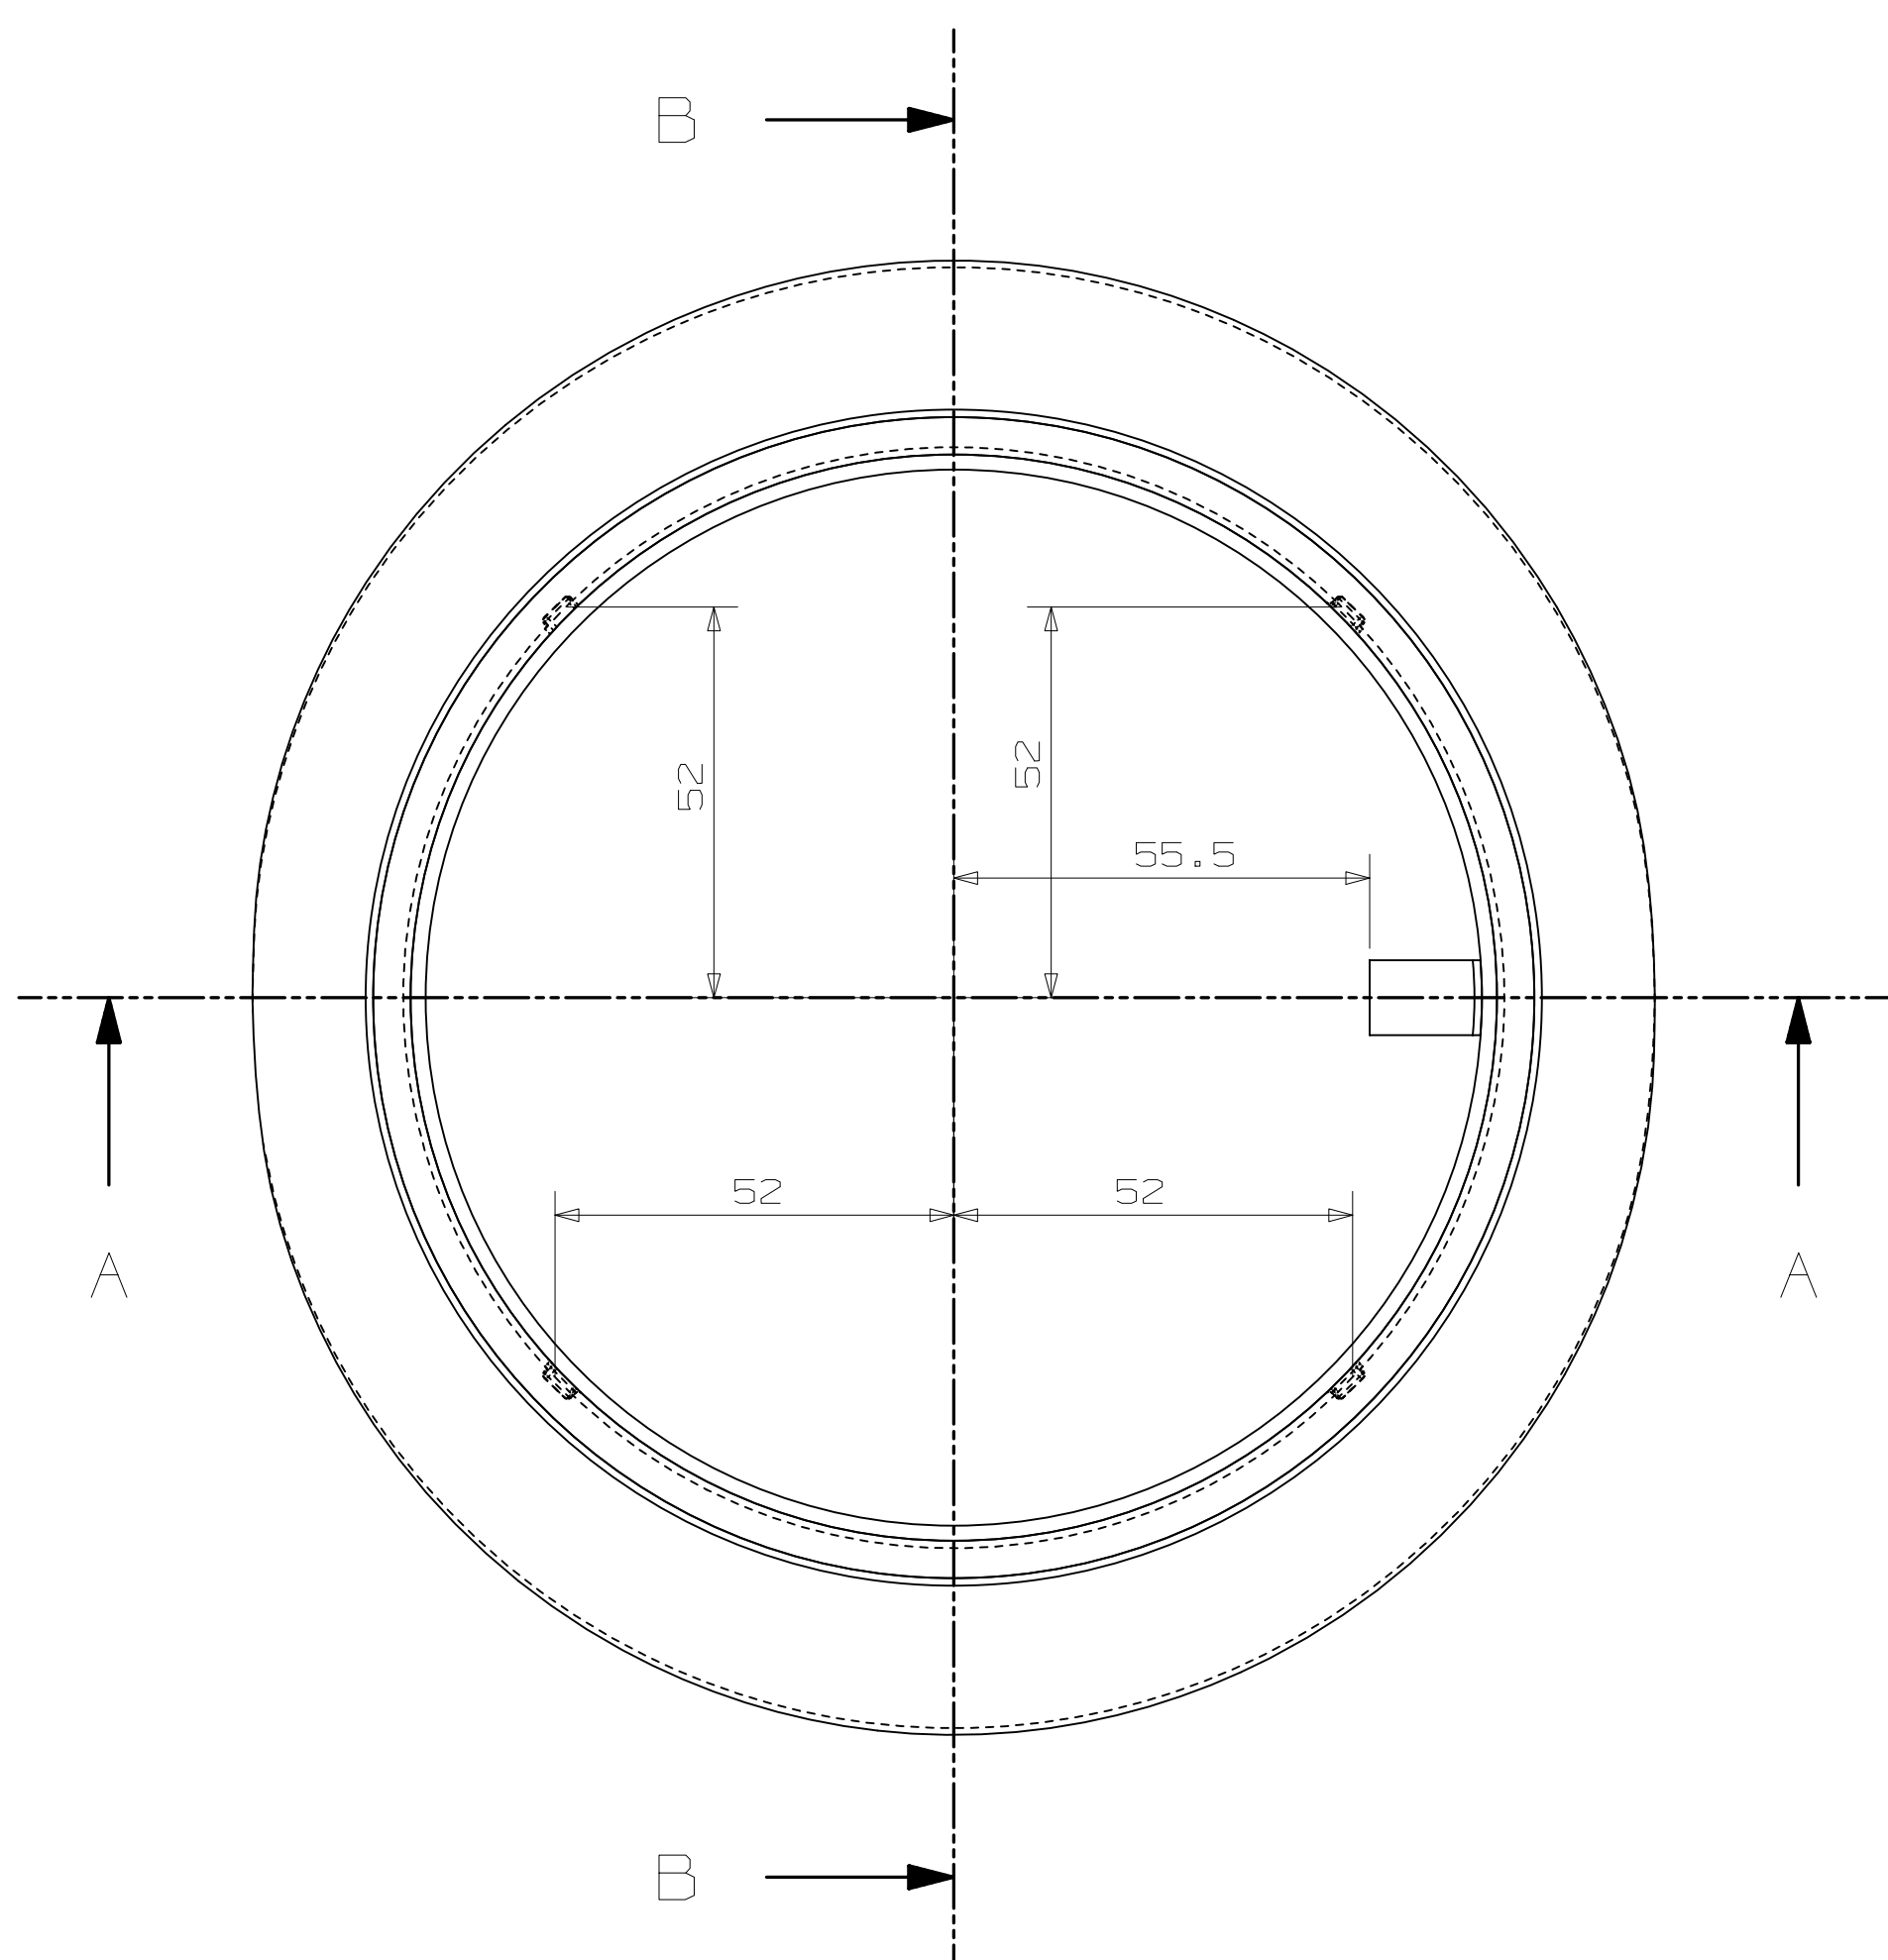

| | | | |
|--------|-----|--------|------------|
| Symbol | Art | Ending | Date/sign. |
|--------|-----|--------|------------|

Black paint

| | | | | | |
|-------|-----------|------------|------------------------|-----------------|-------------|
| 00 | 0 | NAVN | | | |
| 001 | Art. | Q/standard | Tegning produktions | Material | Anmerking |
| | | Projektegn | Coil type | Unigraphics V18 | |
| | | | Filnavn | | |
| Date | 22/11-09 | Konstr. | Sokj. | Målestokk | 1:1 |
| | | | | O.GILBERG LTD | |
| 10359 | | | | Erstatning nr | Erstatet av |
| | | | | Tegn nr. | |
| Kunde | Produsent | | Revisjon A | | |