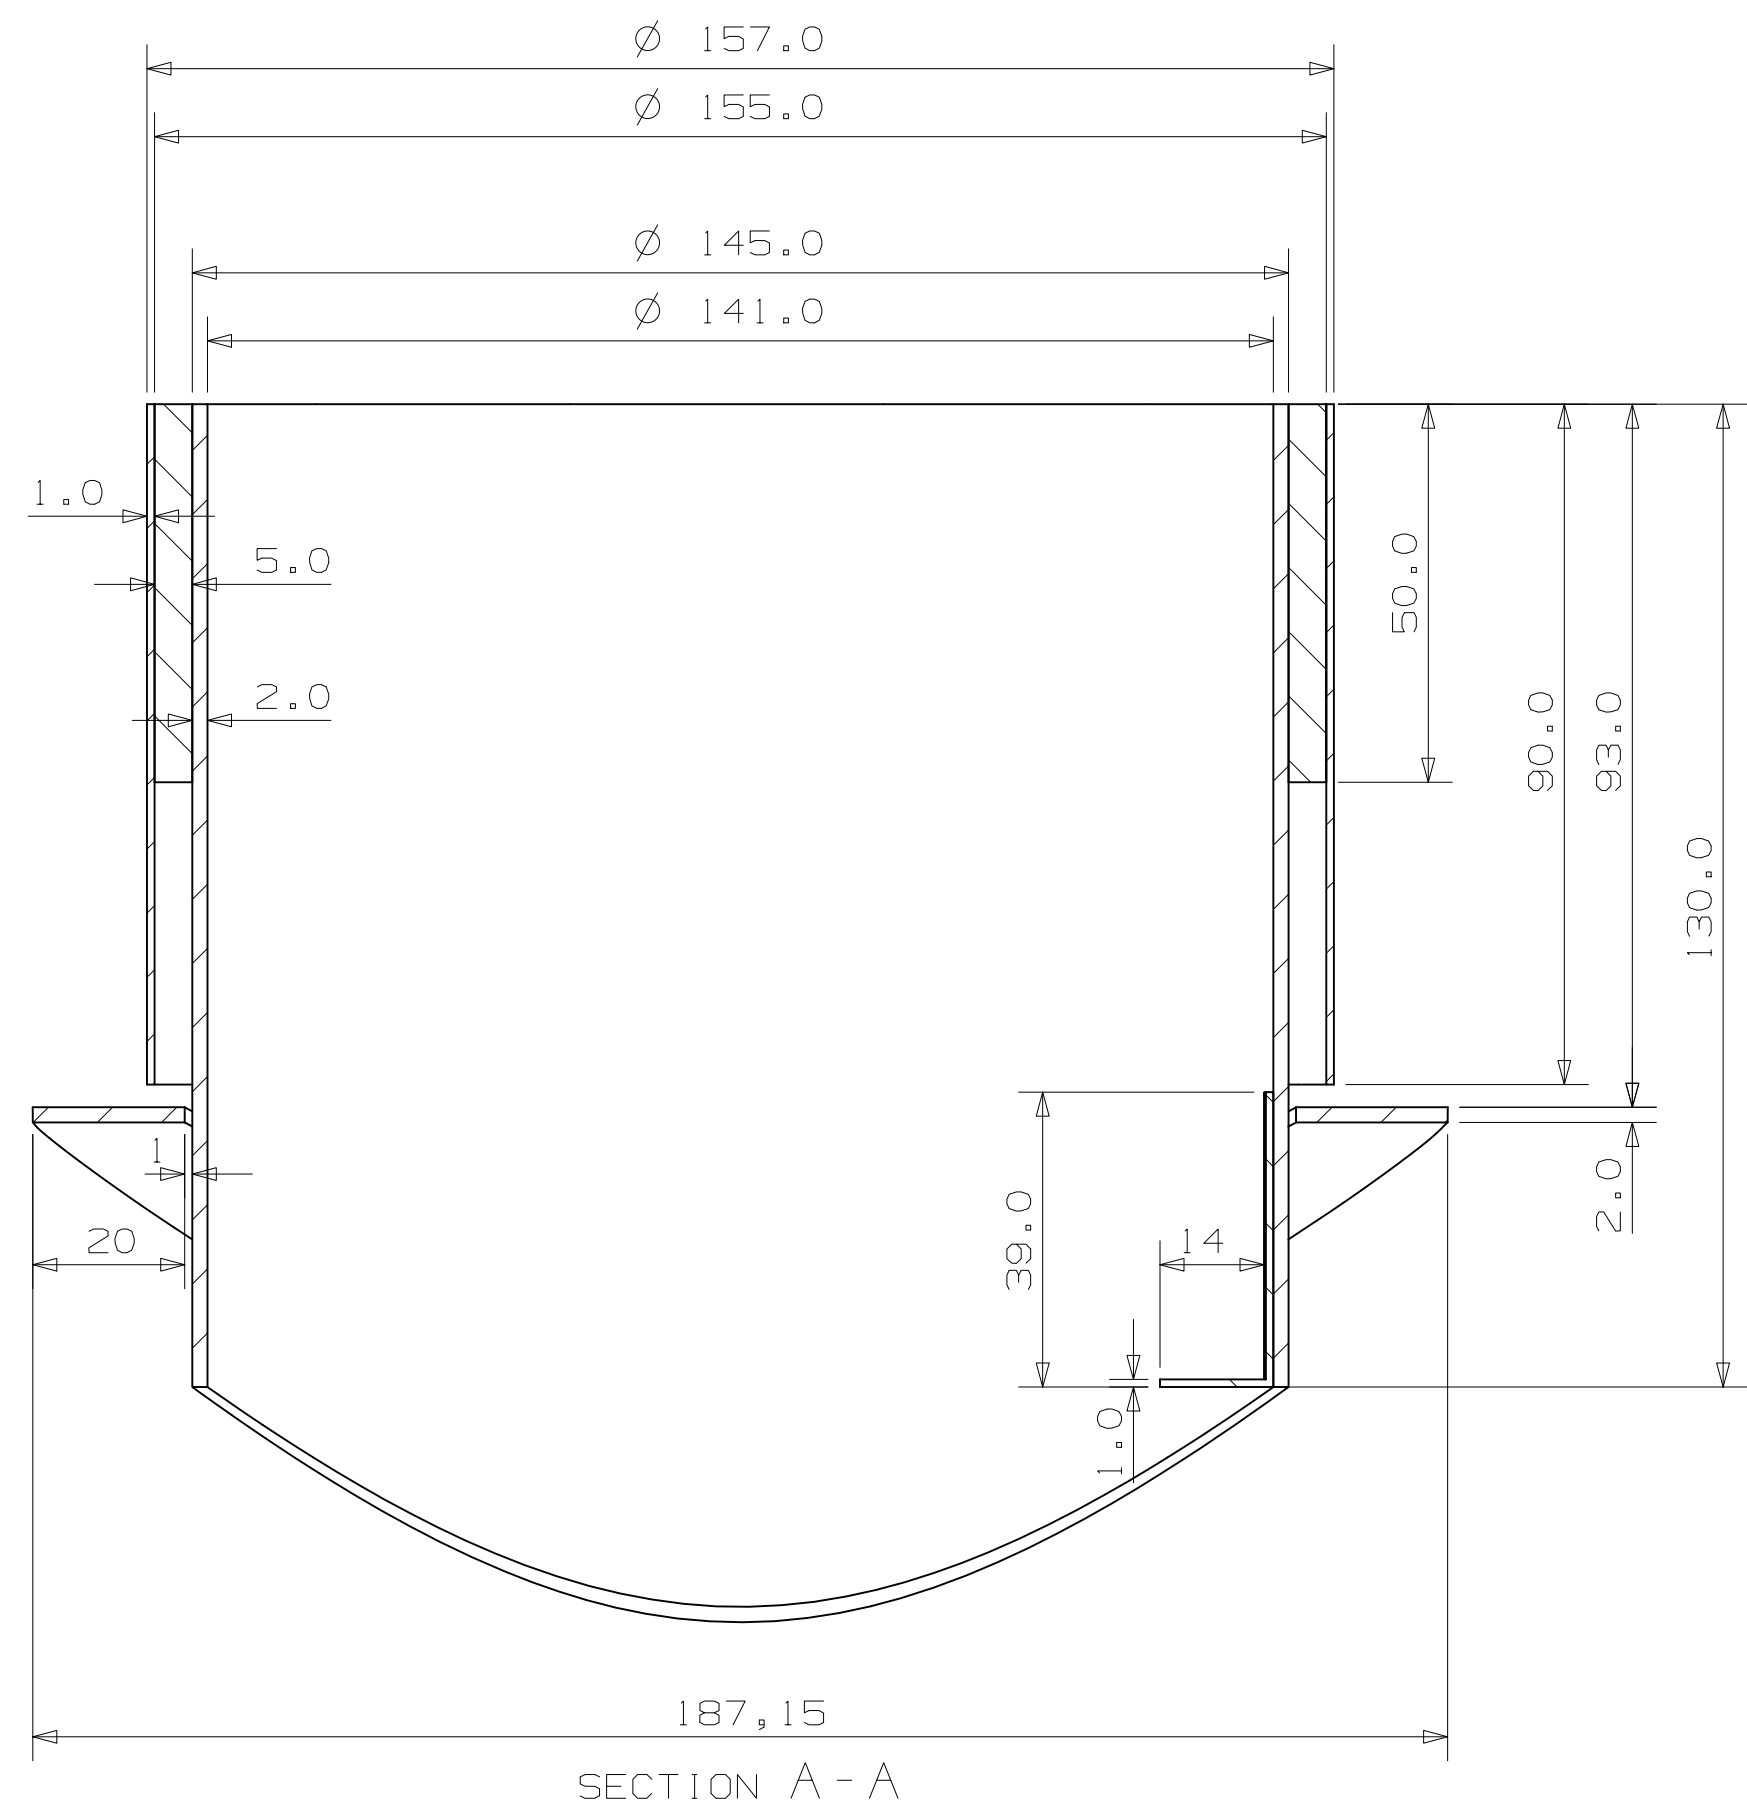

| | | | |
|--------|-----|--------|------------|
| Symbol | Art | Ending | Date/sign. |
|--------|-----|--------|------------|

Black paint

| | | | | | |
|-------|-----------|------------|------------------------|-----------------|-------------|
| 00 | 0 | NAVN | | | |
| 001 | Art. | Q/standard | Tegning produktions | Material | Anmerking |
| | | Projektegn | Coil type | Unigraphics V18 | |
| | | | Filnavn | | |
| Date | 22/11-09 | Konstr. | Sokj. | Målestokk | 1:1 |
| | | | | O.GILBERG LTD | |
| 10359 | | | | Erstatning nr | Erstatet av |
| | | | | Tegn nr. | |
| Kunde | Produsent | | Revisjon A | | |