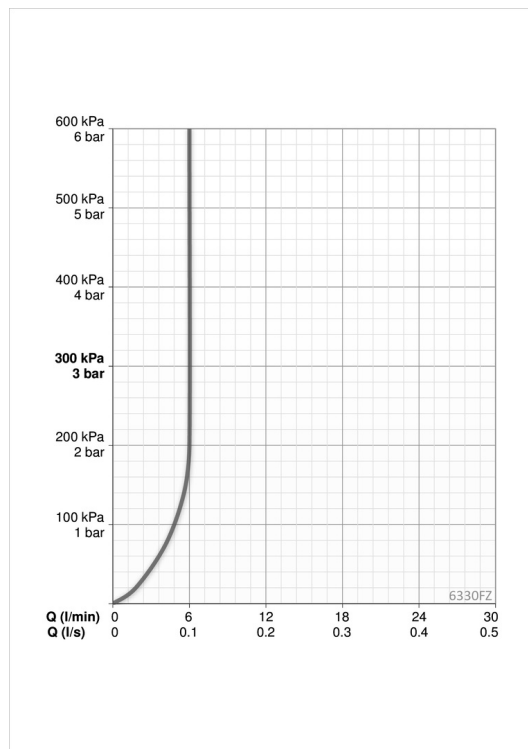

Typegodkjennelse

STF Sertifikat	EUFI-RTH-00031-11