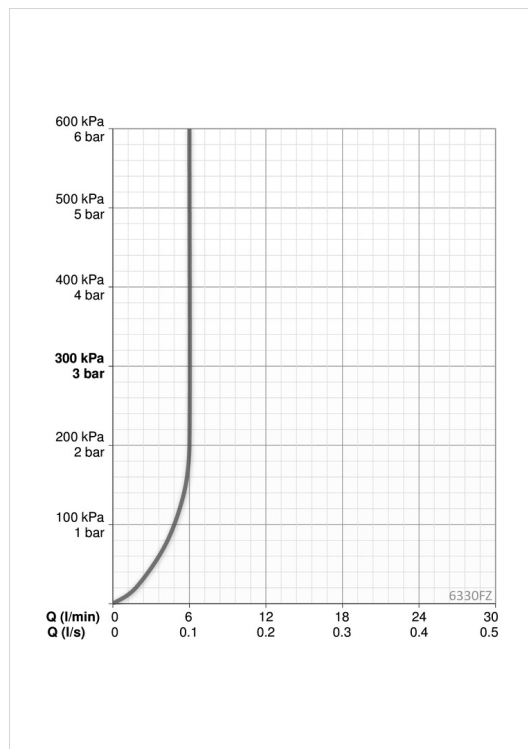

Typegodkjenning

STF Sertifikat	EUFI-RTH-00031-11