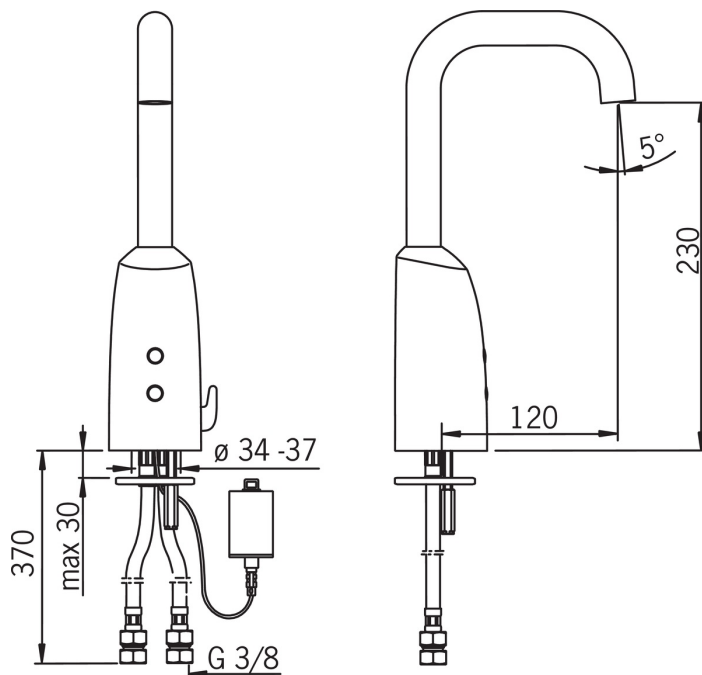

Reserve deler

SP6330F

Navn	Kode	NRF
01 Batteriboks komplett	199417V	4204433
02 Lithium batteri, 2CR5 6 V	198330	4204804
03 Temperaturreguleringsdel, komplett	600581V	4202852
04 Membran m/støttering	199205V	4204493
05 Magnetventil, komplett	199206V	4204494
06 Sensor, 6/9/12 V Bluetooth	1005063V	
06 Sensor, 6 V	600774V	4202901
07 Strålesamler, M18.5x1 Z	600961V	4204408
08 Smussfilter	199257/2	4204497
09 Filter/Tilbakeslagsventil	198473/2	4204865
10 Tut komplett, L=131	600723V	4202902
11 Temperaturreguleringsdel	199201V	4204407
12 Pakning, 8x14.3x2	600705/10	4204415