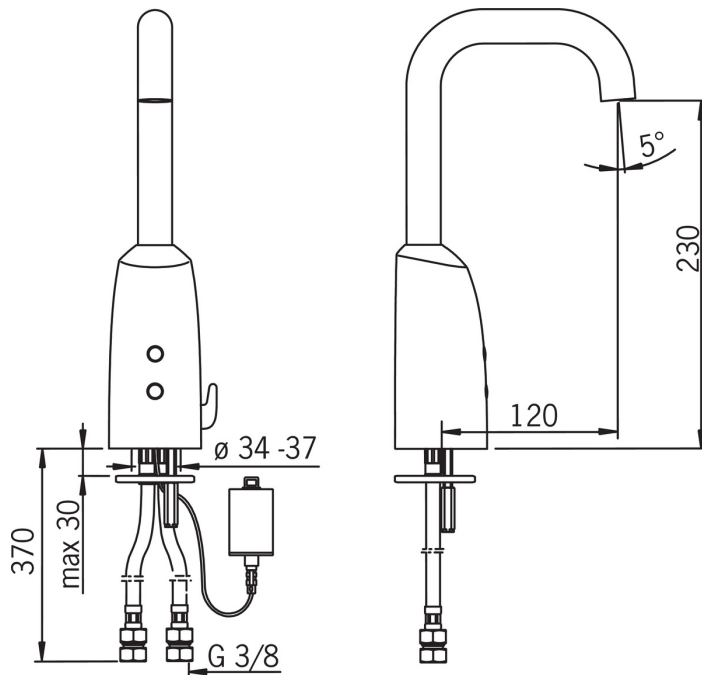

Reserve deler

SP6330F

Navn	Kode	NRF
01 Batteriboks komplett	199417V	4204433
02 Lithium batteri, 2CR5 6 V	198330	4204804
03 Temperaturreguleringsdel, komplett	600581V	4202852
04 Membran m/støttering	199205V	4204493
05 Magnetventil, komplett	199206V	4204494
06 Sensor, 6/9/12 V Bluetooth	1005063V	
06 Sensor, 6 V	600774V	4202901
07 Strålesamler, M18.5x1 Z	600961V	4204408
08 Smussfilter	199257/2	4204497
09 Filter/Tilbakeslagsventil	198473/2	4204865
10 Tut komplett, L=131	600723V	4202902
11 Temperaturreguleringsdel	199201V	4204407
12 Pakning, 8x14.3x2	600705/10	4204415